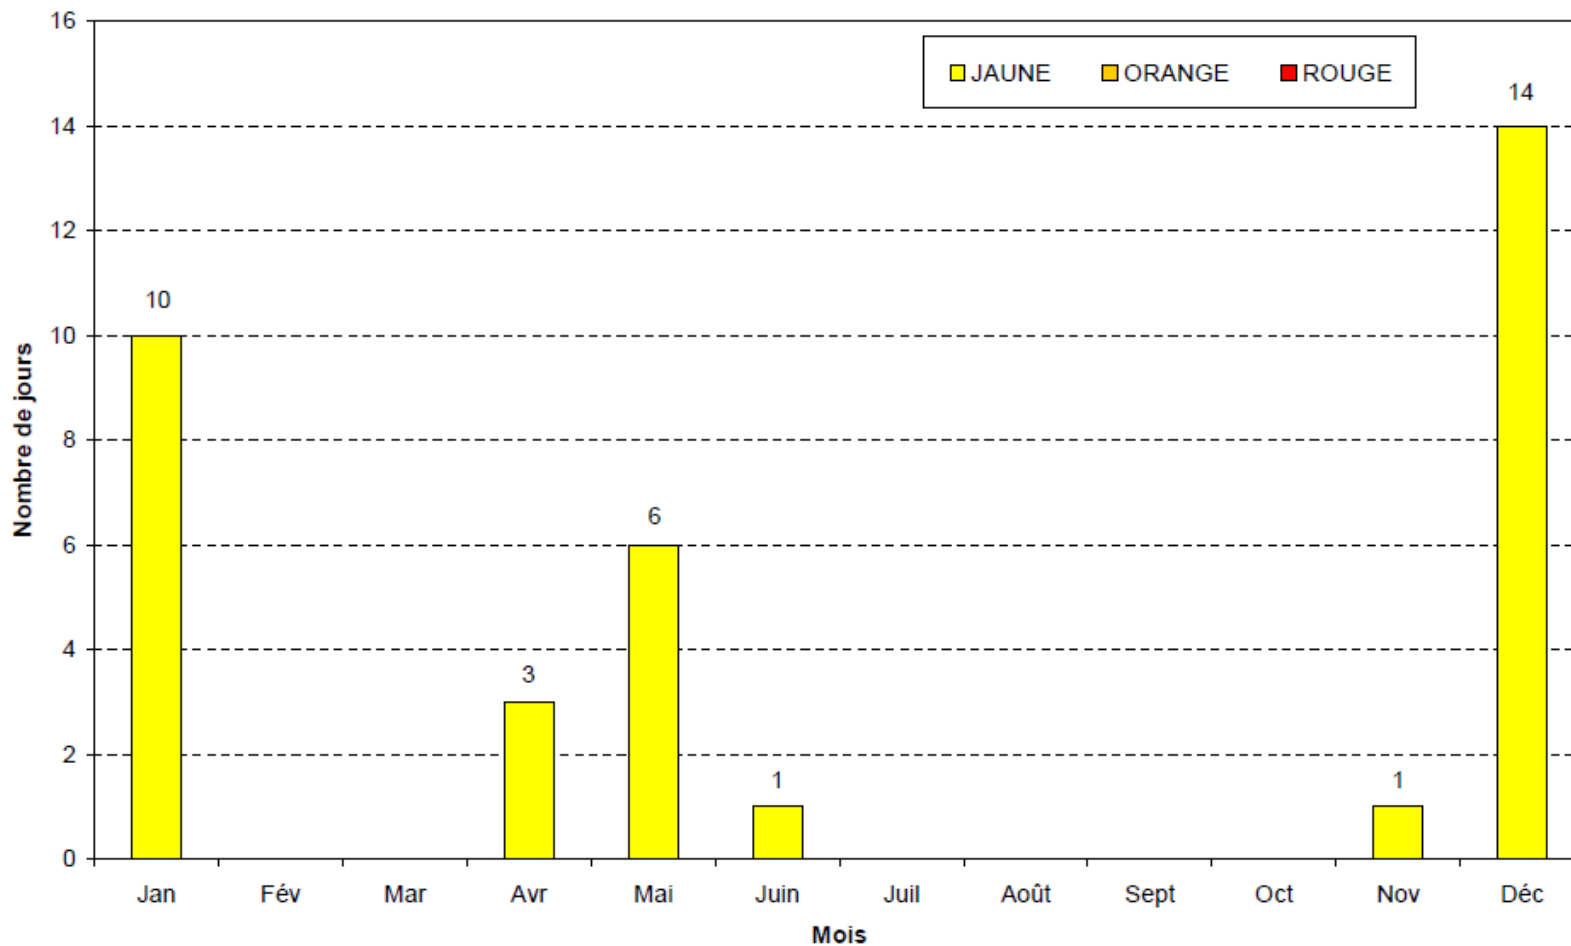

Journée technique EPL - DREAL

26 juin 2013

Vigilance crues en 2012
du SPC LCI
(P. Pacaud)

La vigilance crues en 2012

Représentation des vigilances maximales en 2012

La vigilance crues en 2012

Nombre publication et actualisations cartes de vigilance par tronçons - année 2012

La vigilance crues en 2012

Répartition des jours de vigilance par mois

La vigilance crues en 2012

Comparaison des événements de 2012

Comparaison 2012 et autres années

Vigilances annuelles 2007 a 2012