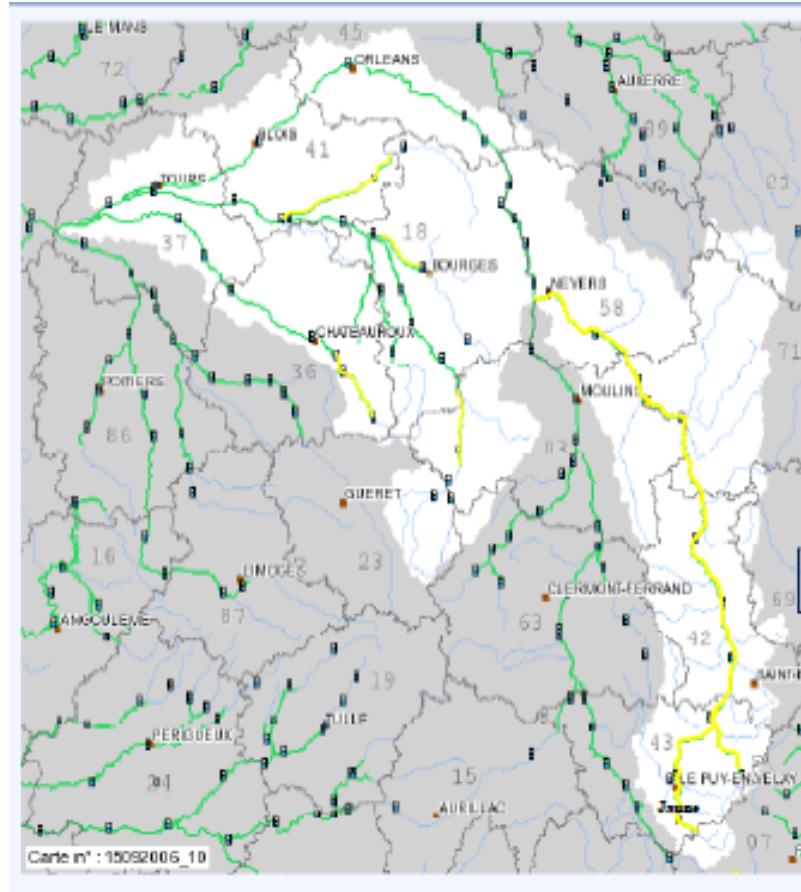

Journée technique EPL - DREAL

26 juin 2013

Vigilance crues en 2012
du SPC LCI
(P. Pacaud)

La vigilance crues en 2012

Représentation des vigilances maximales en 2012

La vigilance crues en 2012

Nombre publication et actualisations cartes de vigilance par tronçons - année 2012

La vigilance crues en 2012

Répartition des jours de vigilance par mois

La vigilance crues en 2012

Comparaison des événements de 2012

Comparaison 2012 et autres années

Vigilances annuelles 2007 a 2012