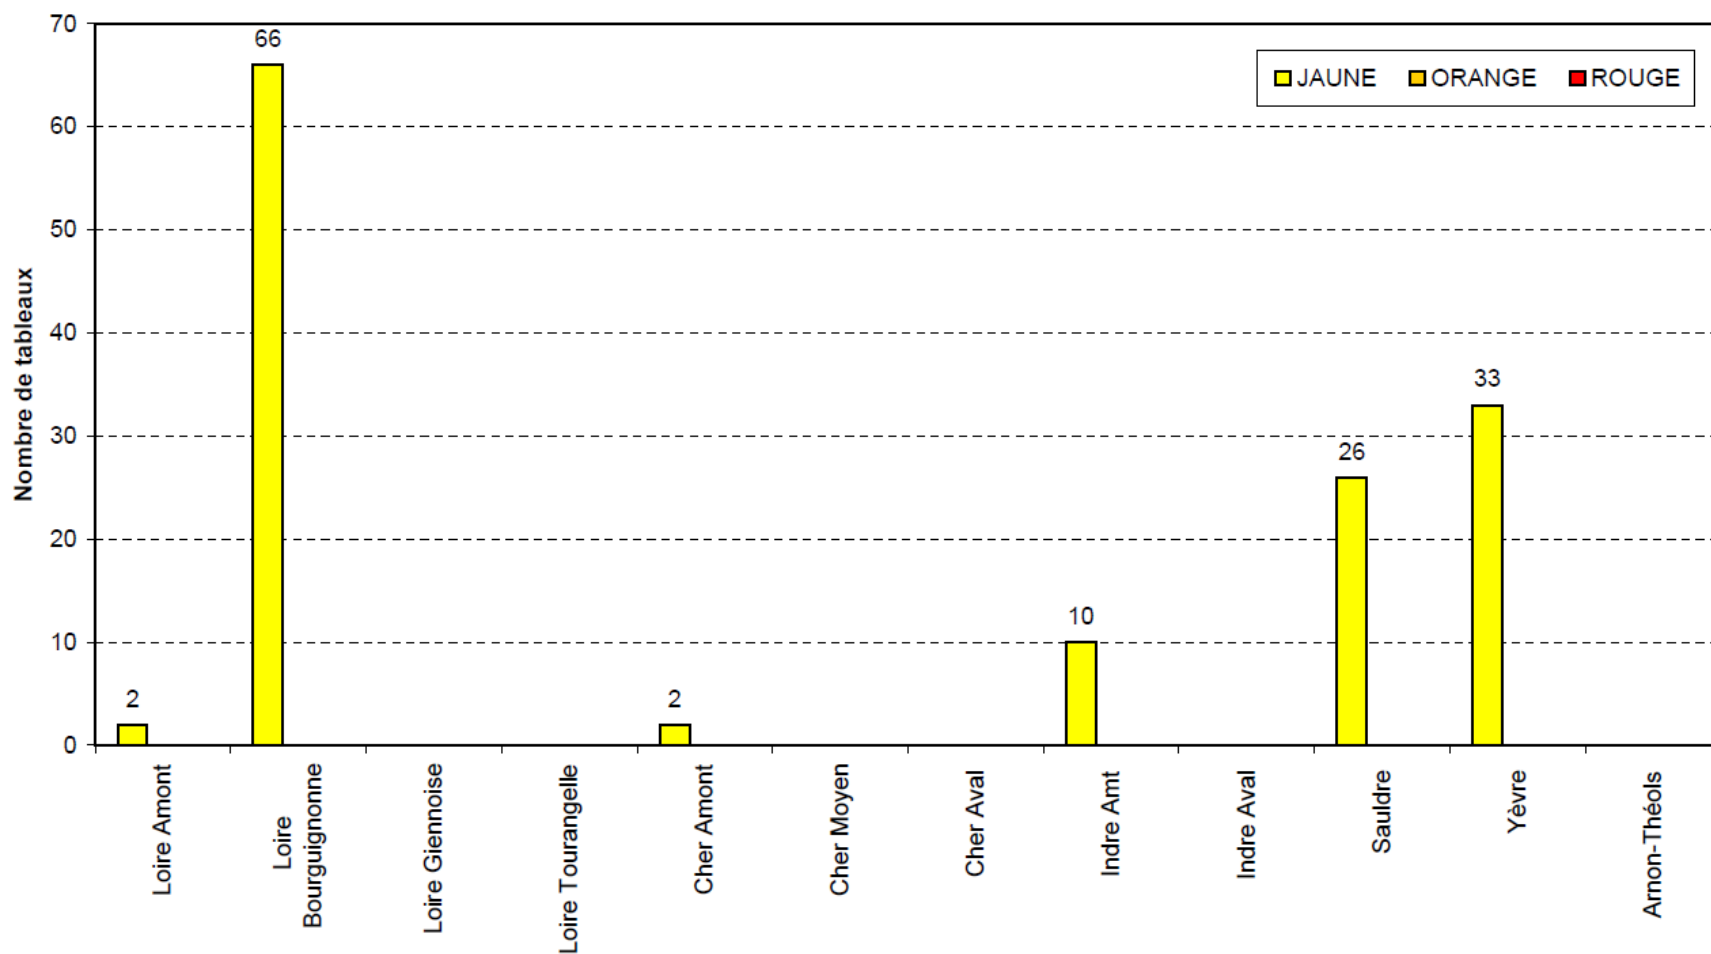

Journée technique EPL - DREAL

26 juin 2013

Vigilance crues en 2012
du SPC LCI
(P. Pacaud)

La vigilance crues en 2012

Représentation des vigilances maximales en 2012

La vigilance crues en 2012

Nombre publication et actualisations cartes de vigilance par tronçons - année 2012

La vigilance crues en 2012

Répartition des jours de vigilance par mois

La vigilance crues en 2012

Comparaison des événements de 2012

Comparaison 2012 et autres années

Vigilances annuelles 2007 a 2012