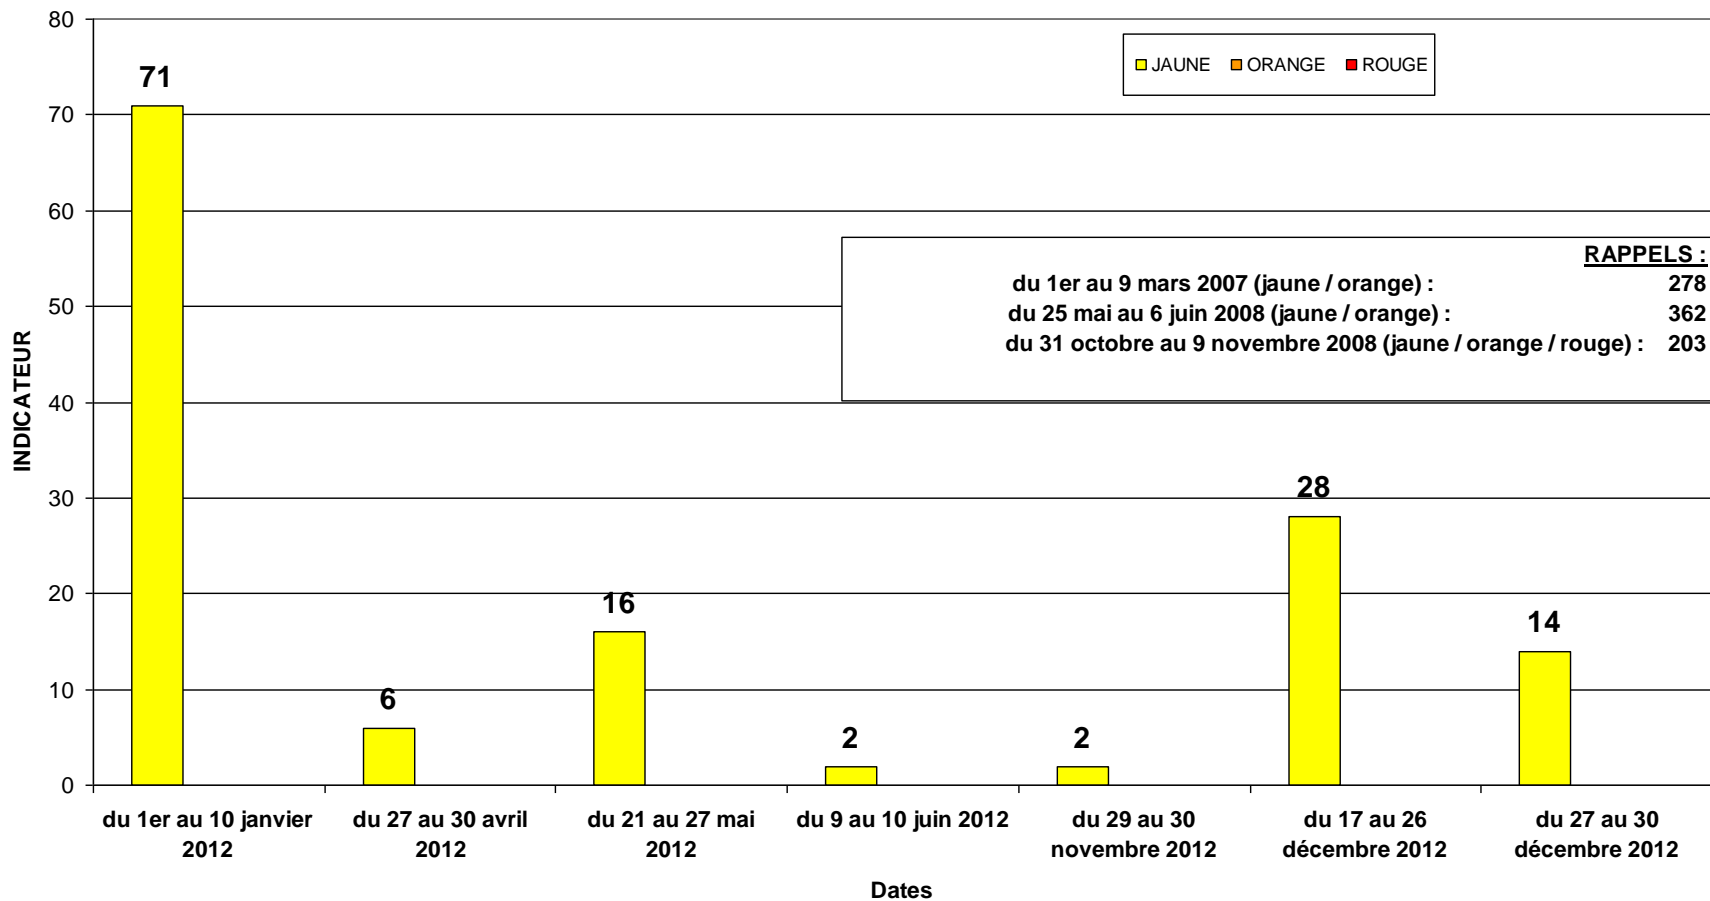

Journée technique EPL - DREAL

26 juin 2013

Vigilance crues en 2012
du SPC LCI
(P. Pacaud)

La vigilance crues en 2012

Représentation des vigilances maximales en 2012

La vigilance crues en 2012

Nombre publication et actualisations cartes de vigilance par tronçons - année 2012

La vigilance crues en 2012

Répartition des jours de vigilance par mois

La vigilance crues en 2012

Comparaison des événements de 2012

Comparaison 2012 et autres années

Vigilances annuelles 2007 a 2012