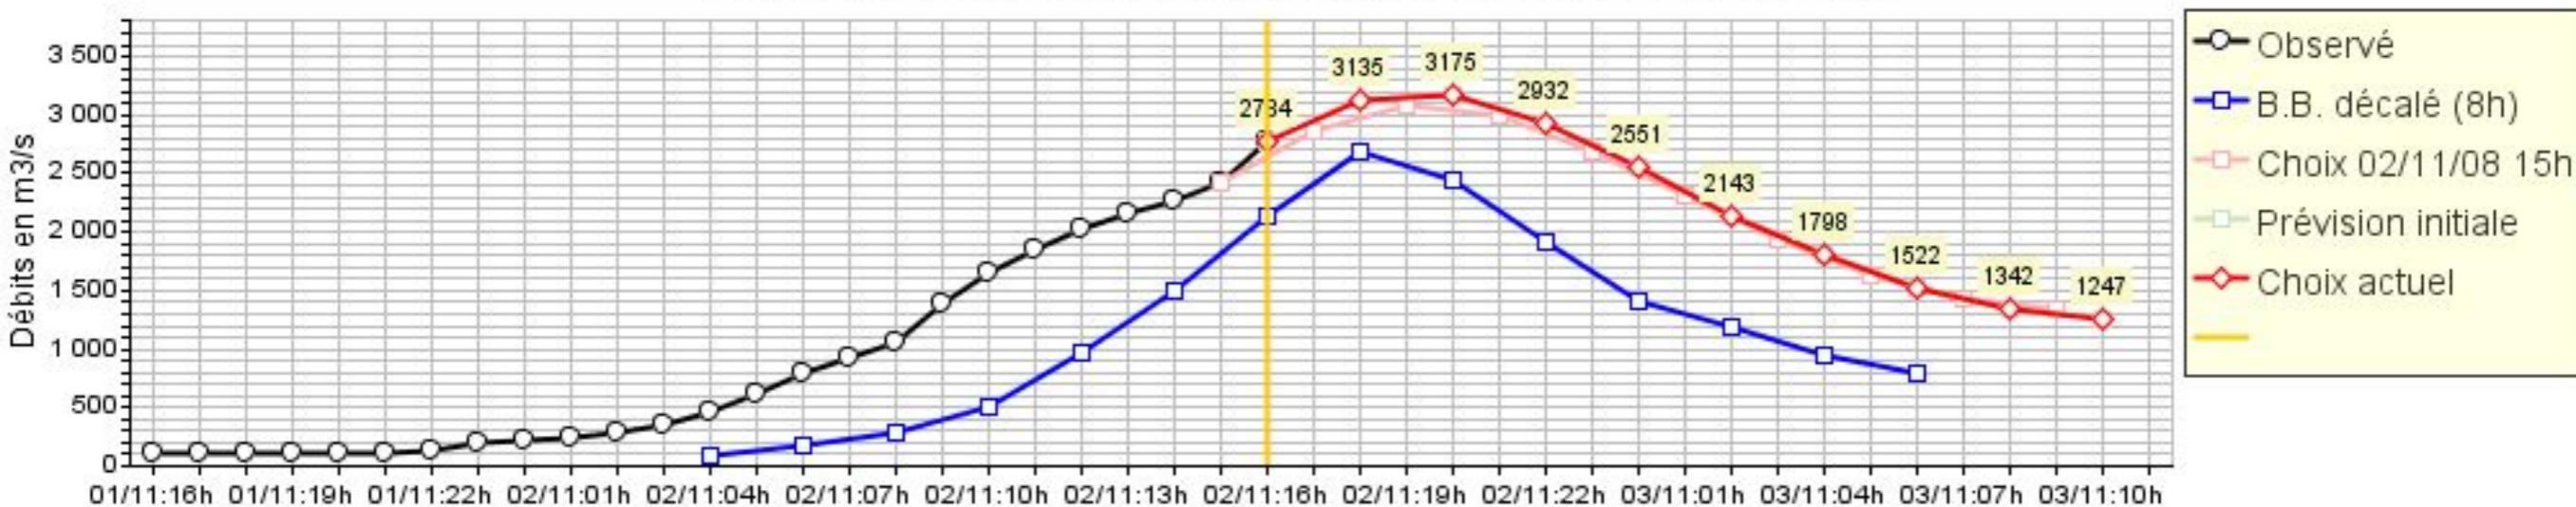

Prévision du 02/11/08 à 16 heures : prévision à Feurs