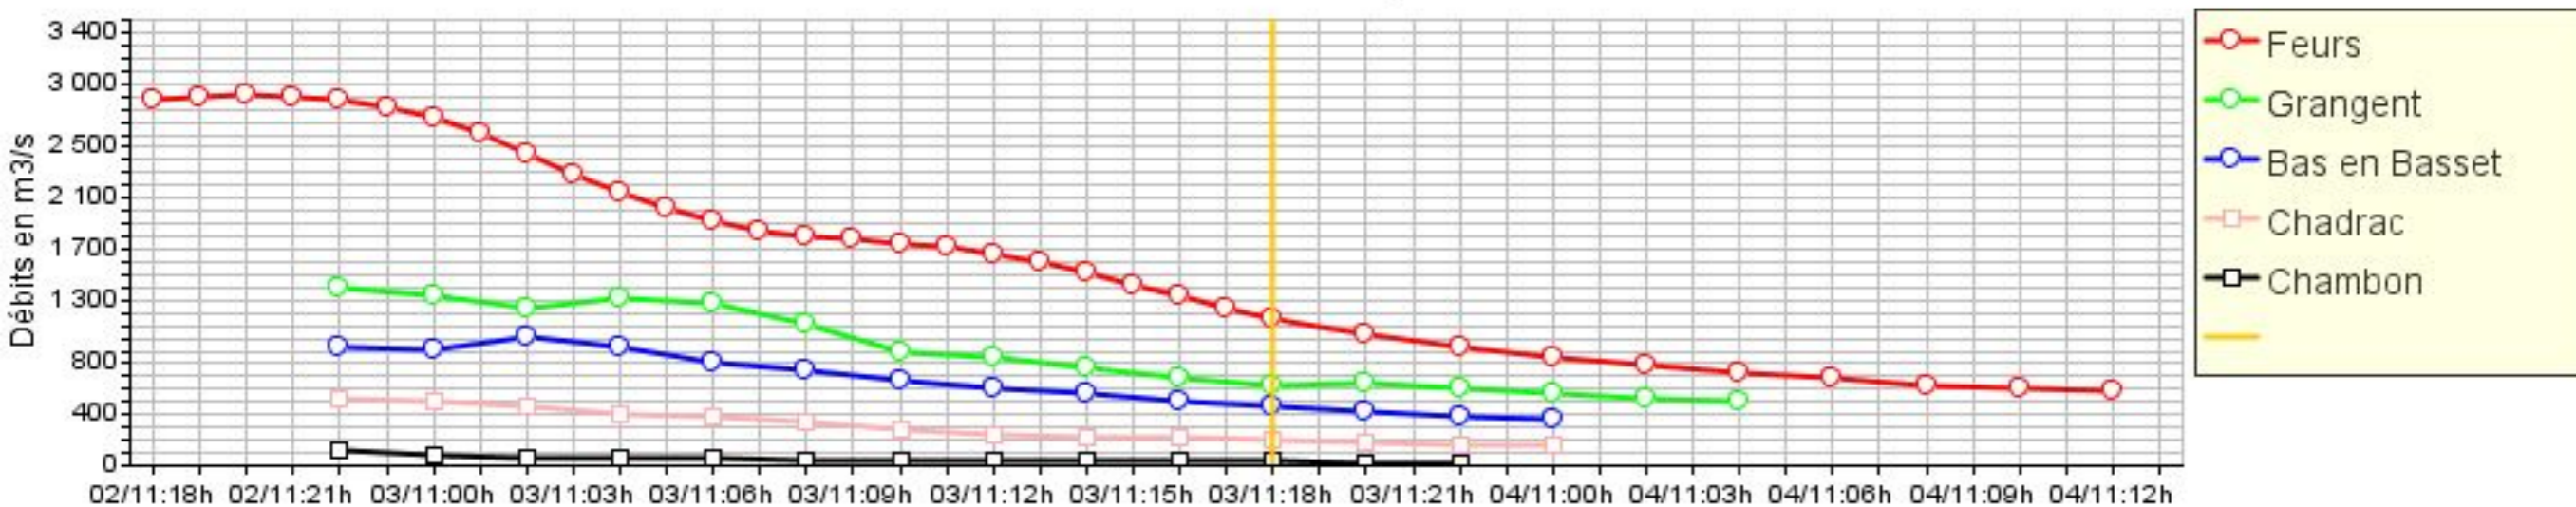

Résultats du modèle de prévision amont