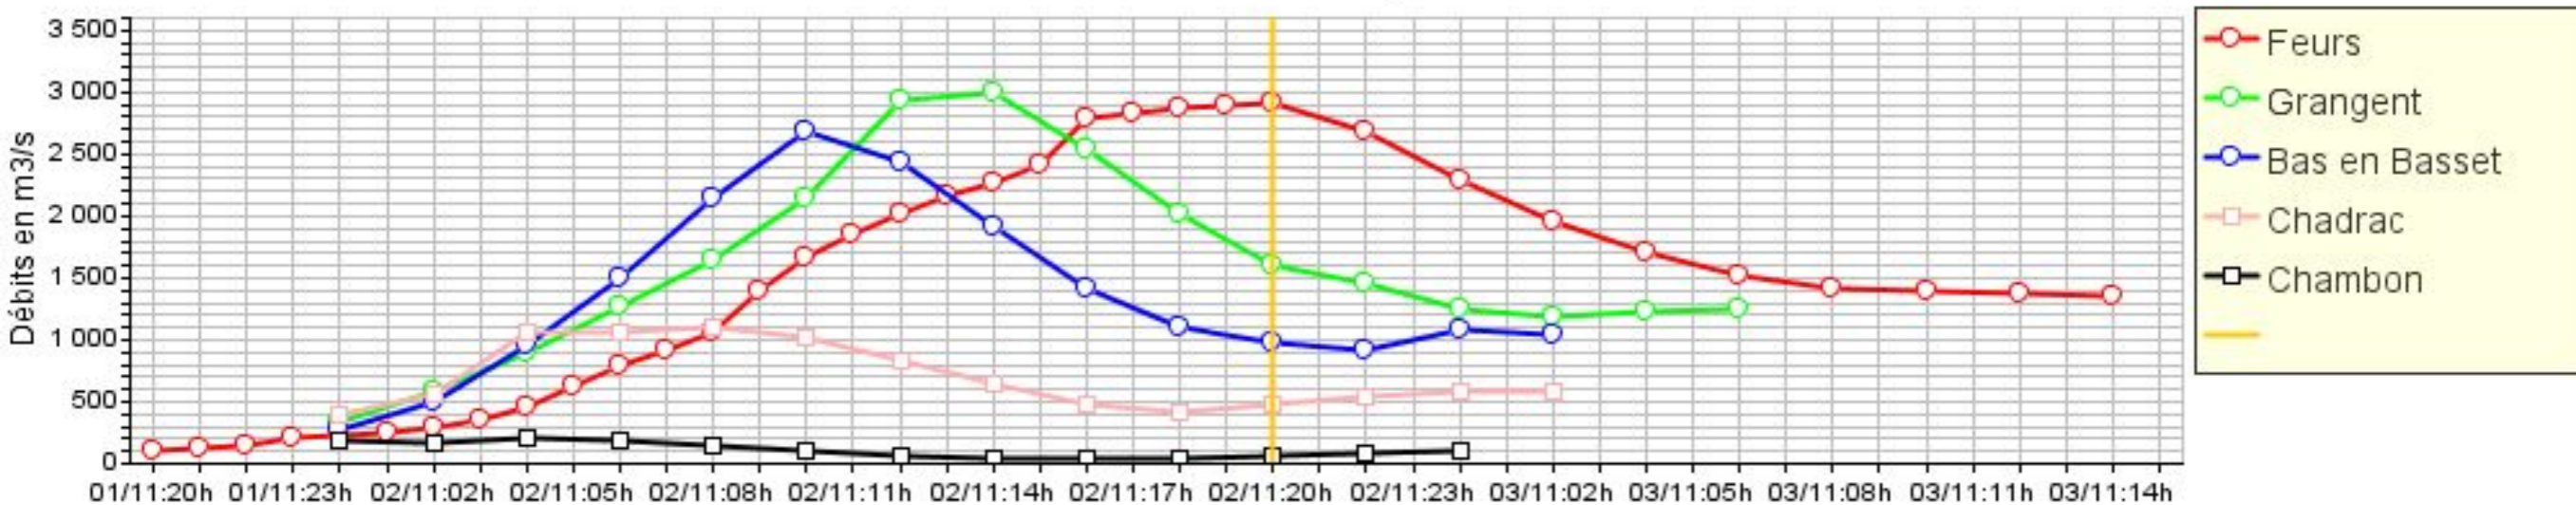

Résultats du modèle de prévision amont