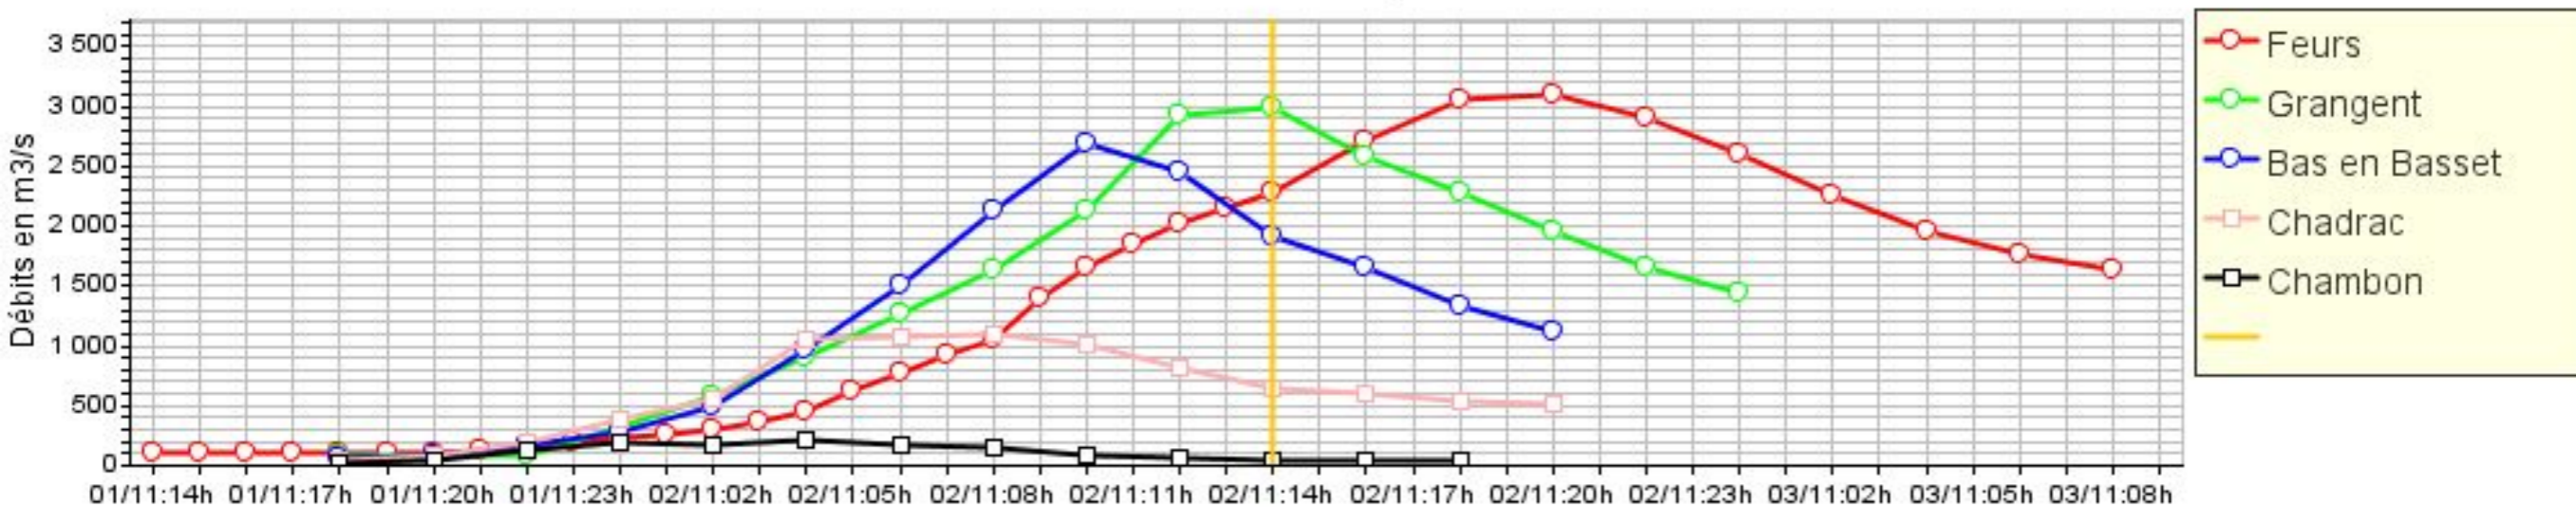

Résultats du modèle de prévision amont

Prévisions des apports dans la retenue

Prévision du 02/11/08 à 14 heures : prévision à Feurs

Résultats du modèle de prévision amont

Prévisions des apports dans la retenue