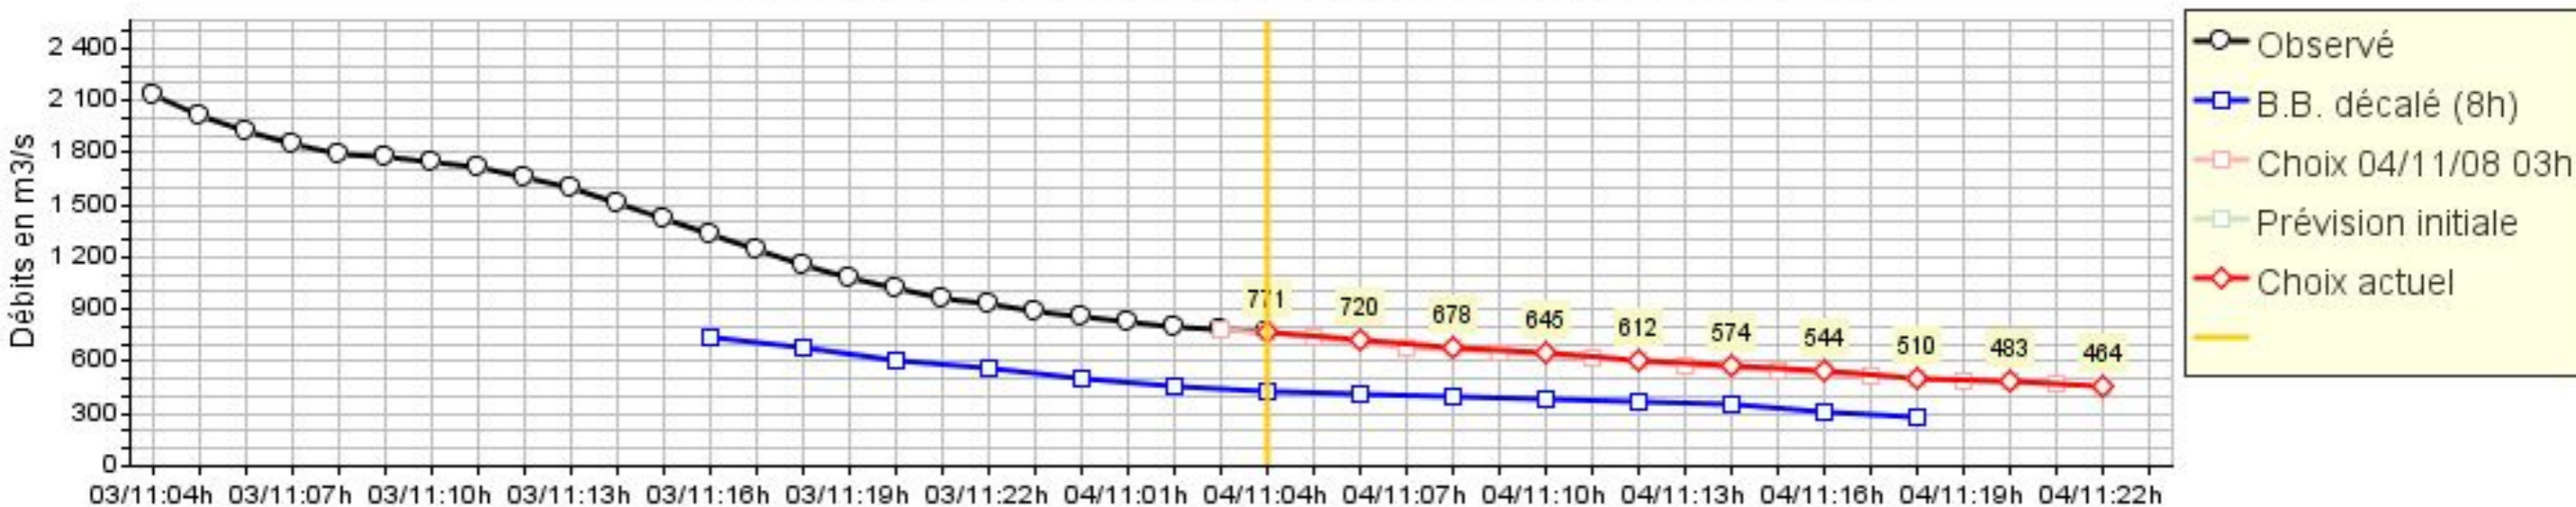

Prévision du 04/11/08 à 04 heures : prévision à Feurs