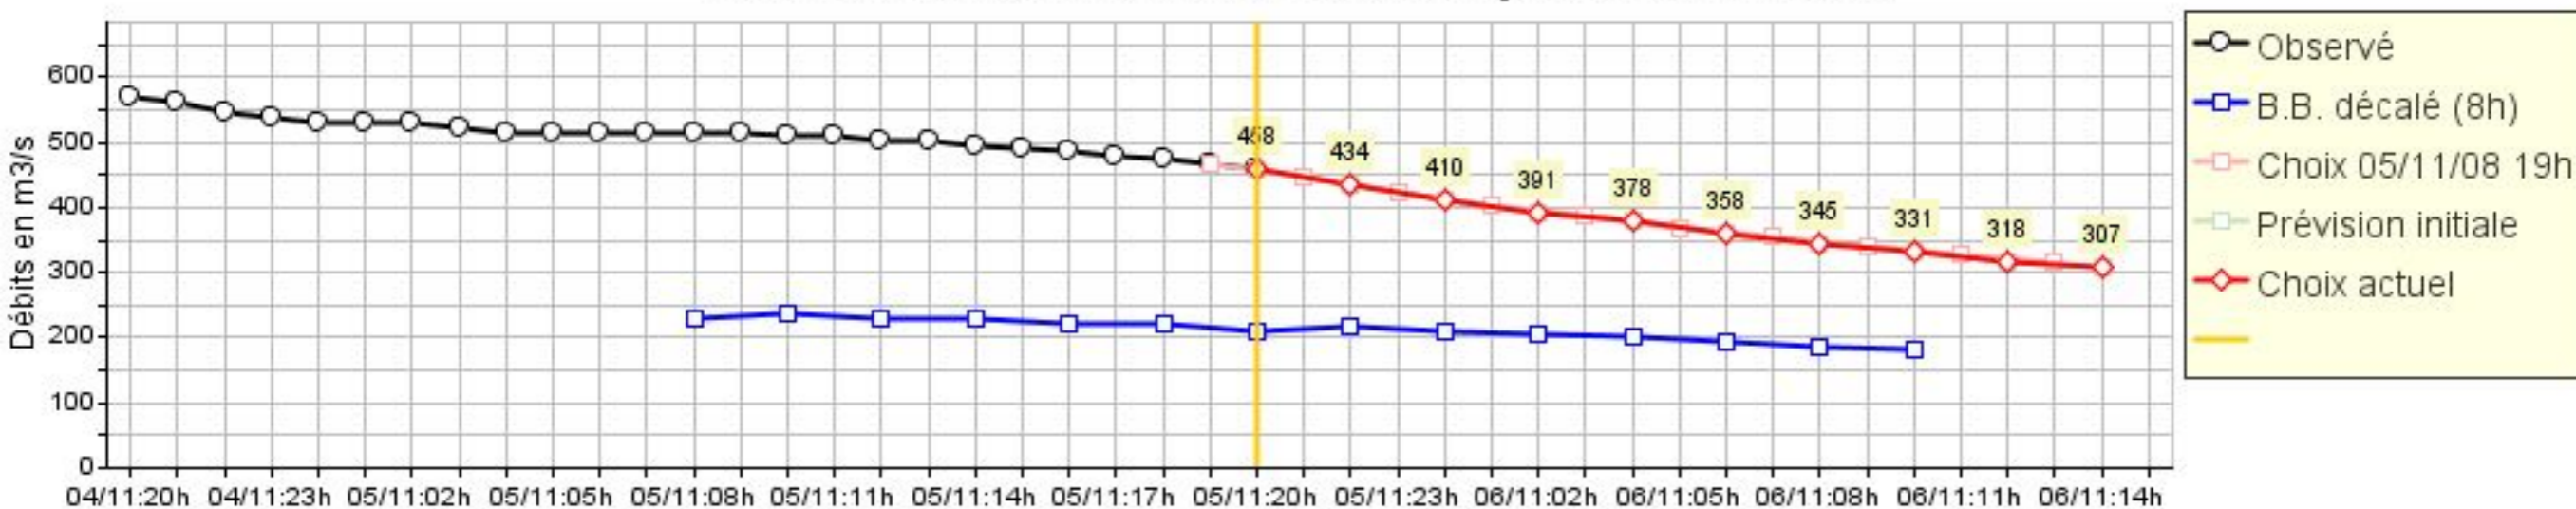

Prévision du 05/11/08 à 20 heures : prévision à Feurs