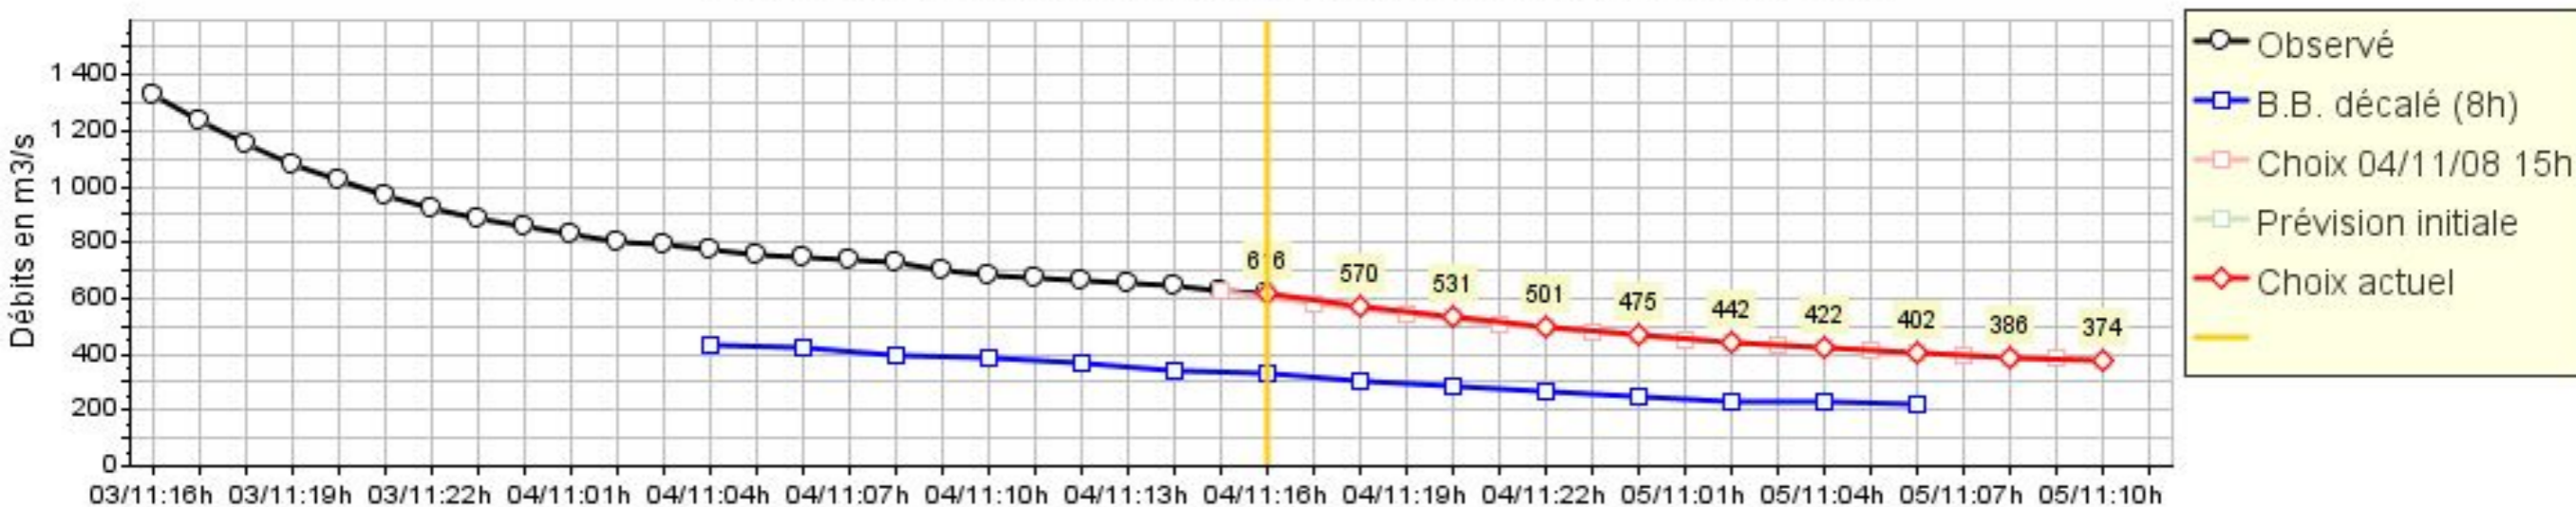

Prévision du 04/11/08 à 16 heures : prévision à Feurs