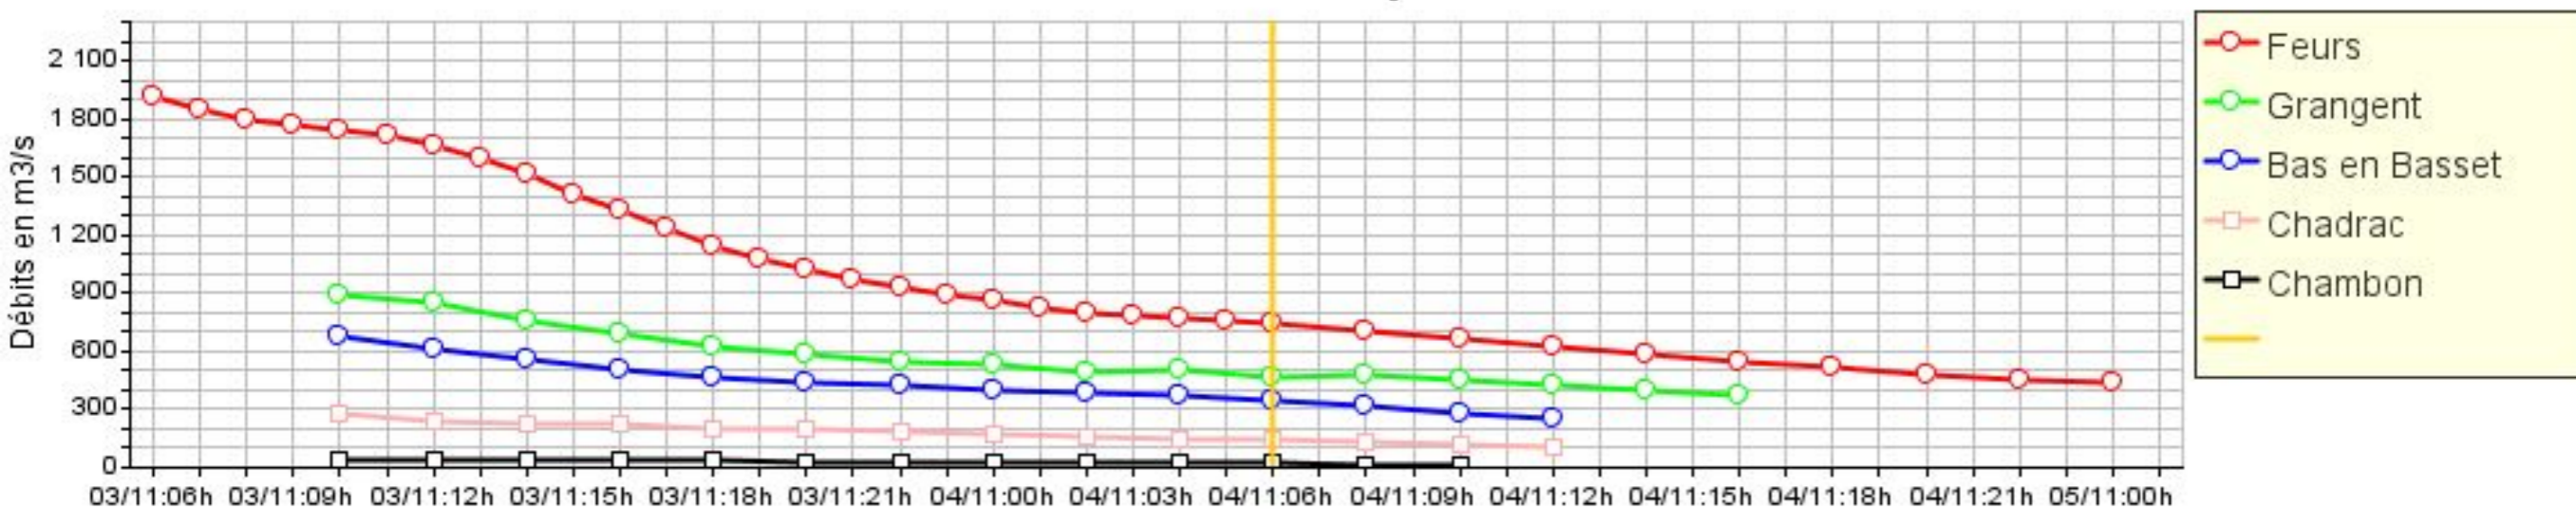

Résultats du modèle de prévision amont