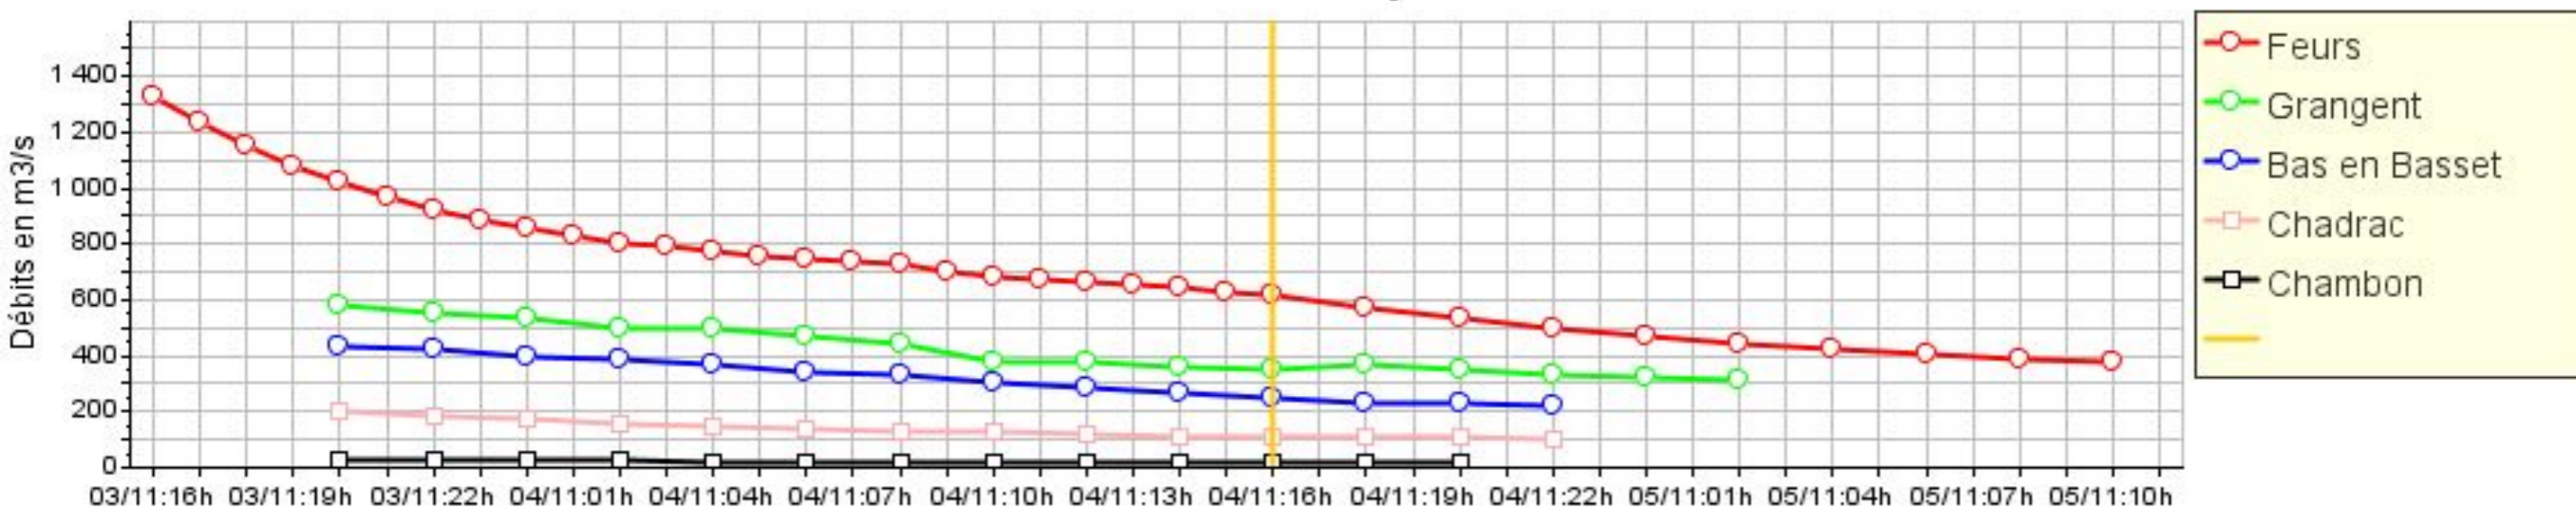

Résultats du modèle de prévision amont