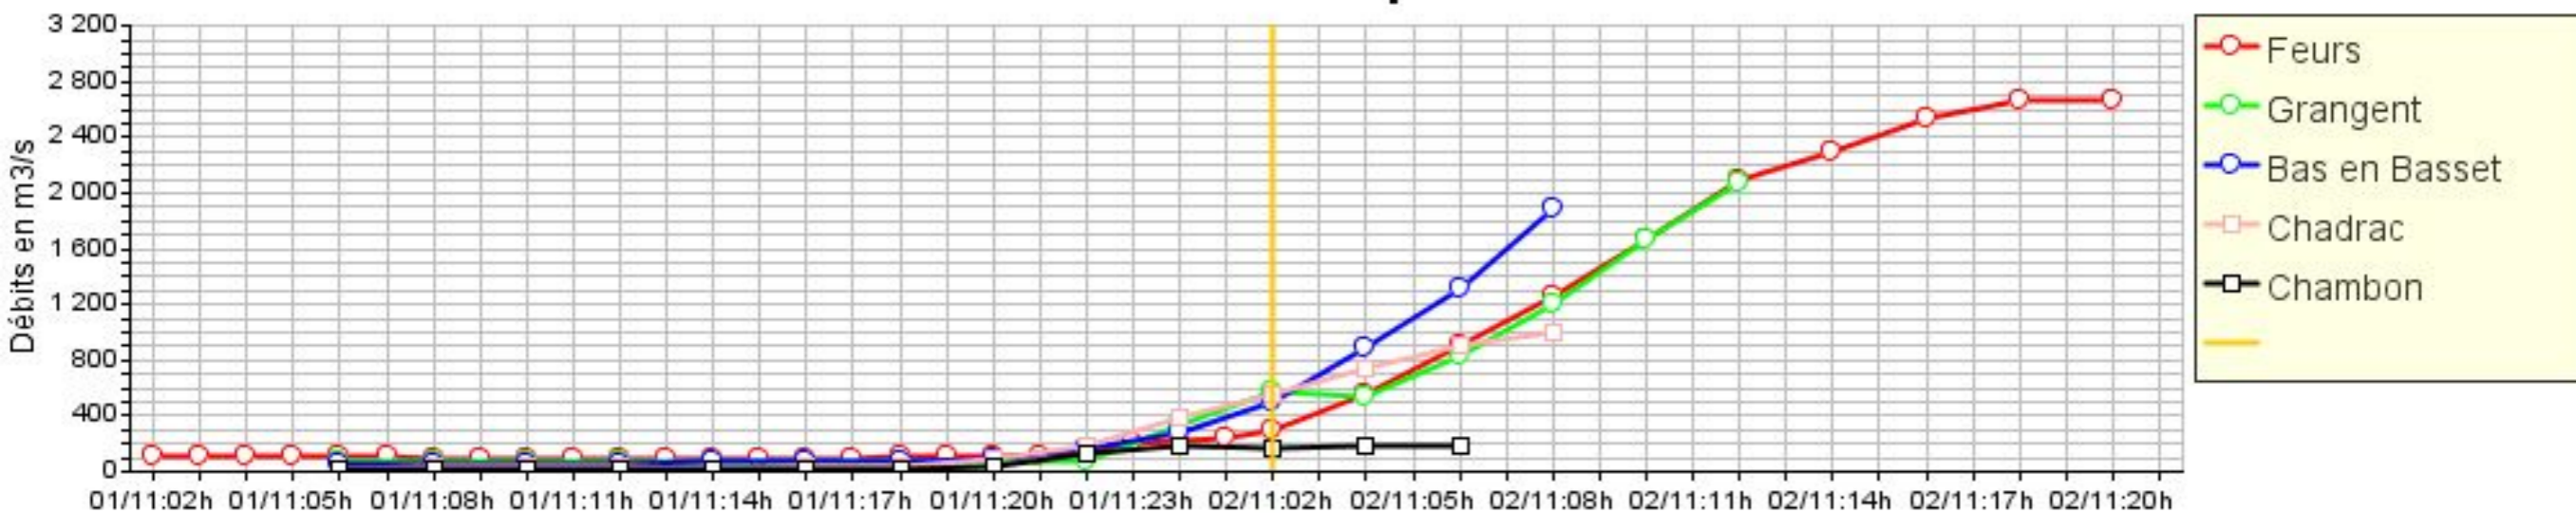

Résultats du modèle de prévision amont