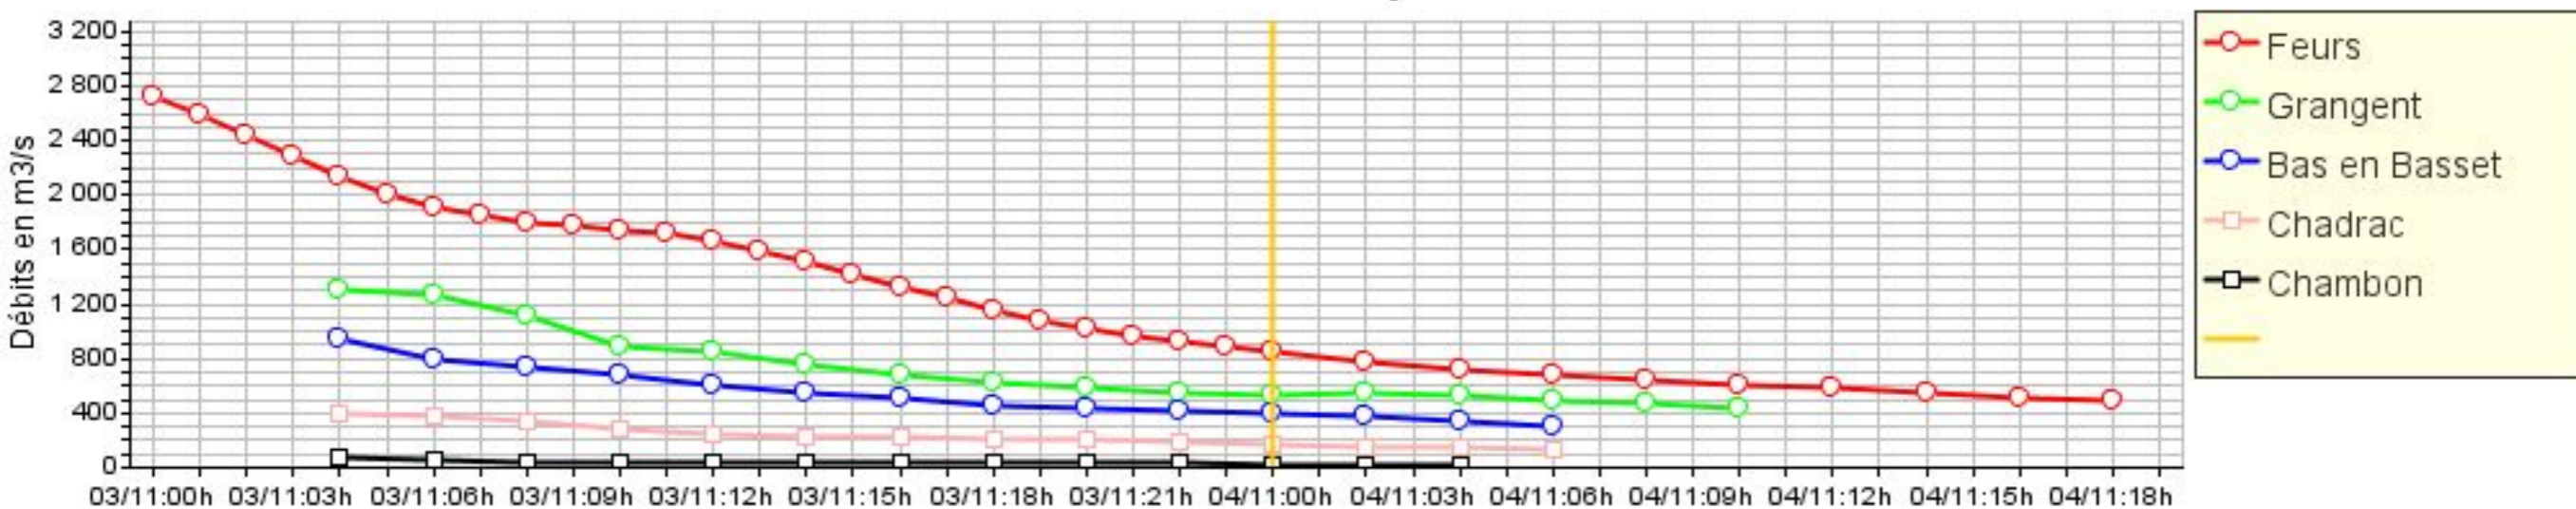

Résultats du modèle de prévision amont