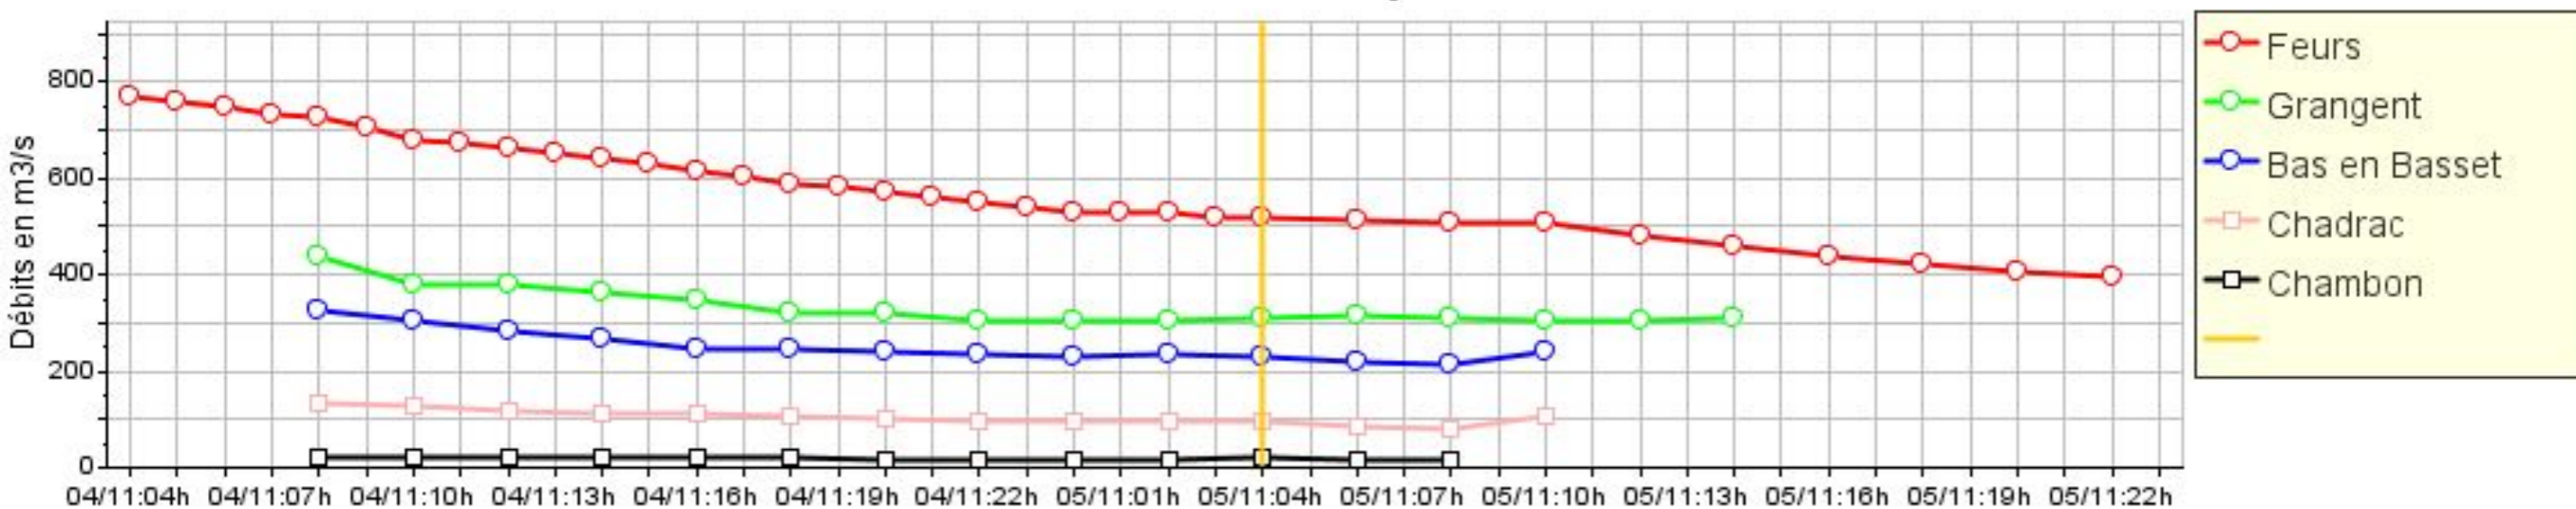

Résultats du modèle de prévision amont