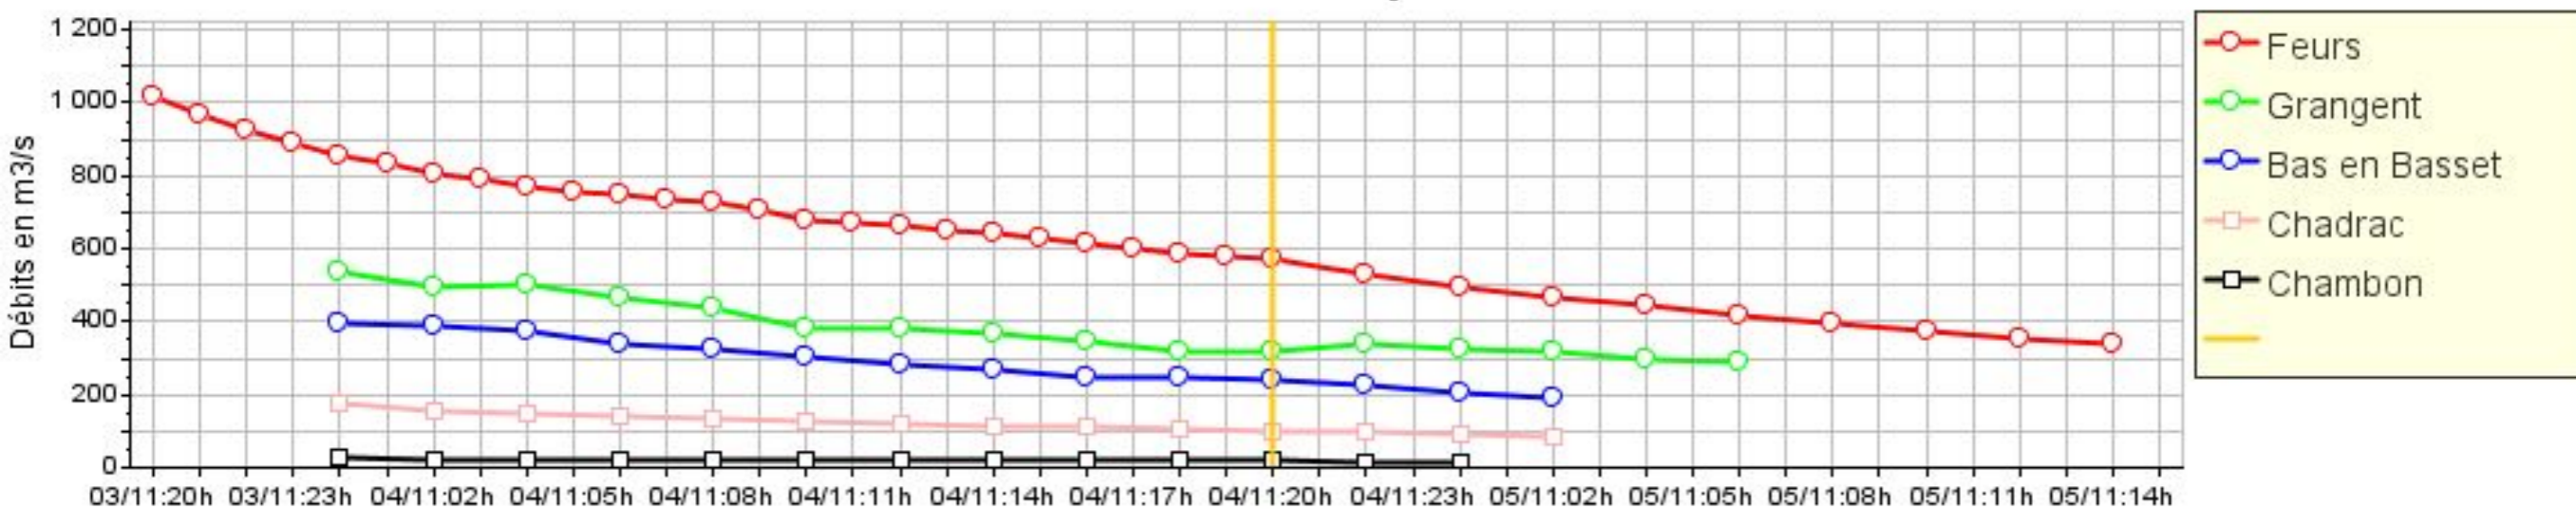

Résultats du modèle de prévision amont

Prévisions des apports dans la retenue

Prévision du 04/11/08 à 20 heures : prévision à Feurs

Résultats du modèle de prévision amont

Prévisions des apports dans la retenue