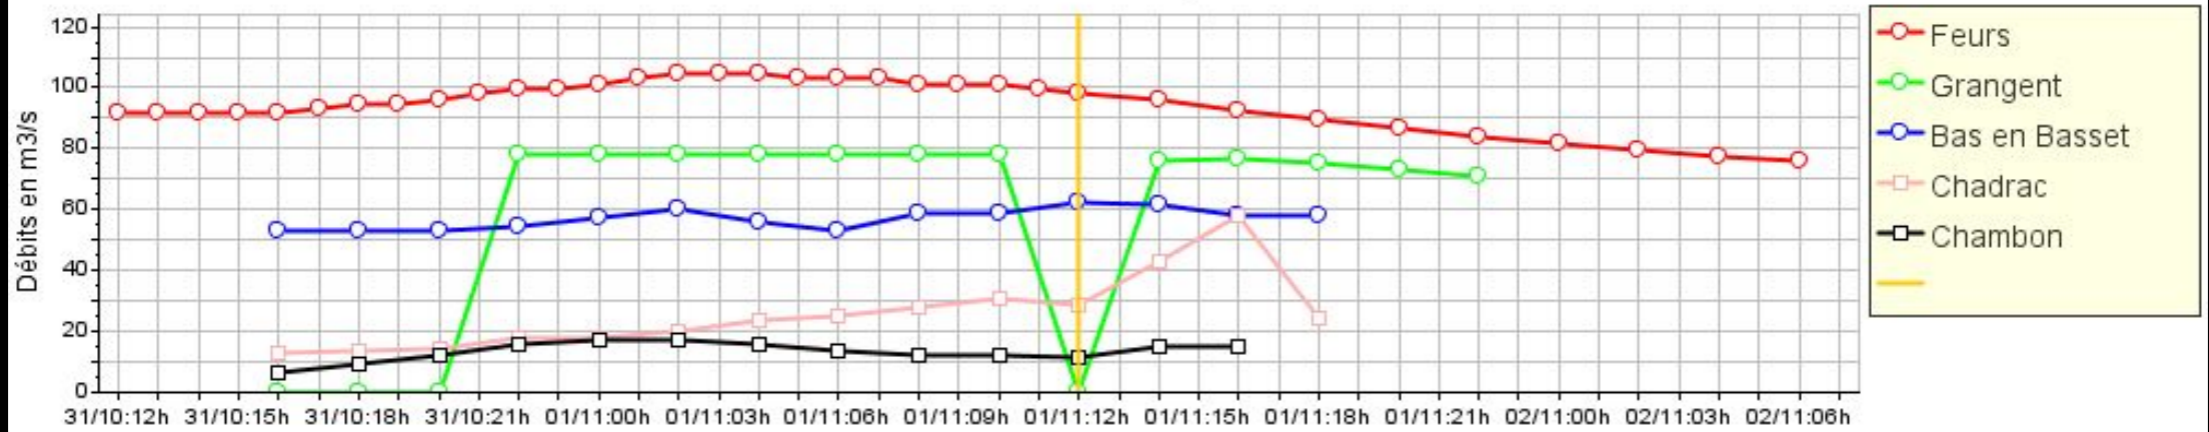

Diaporma-prÃ©visions

PrÃ©vision du 01/11/08 Ã 12 heures : prÃ©vision Ã Feurs

RÃ©sultats du modÃ¨le de prÃ©vision amont

PrÃ©visions des apports dans la retenue

Prévision du 01/11/08 à 16 heures : prévision à Feurs