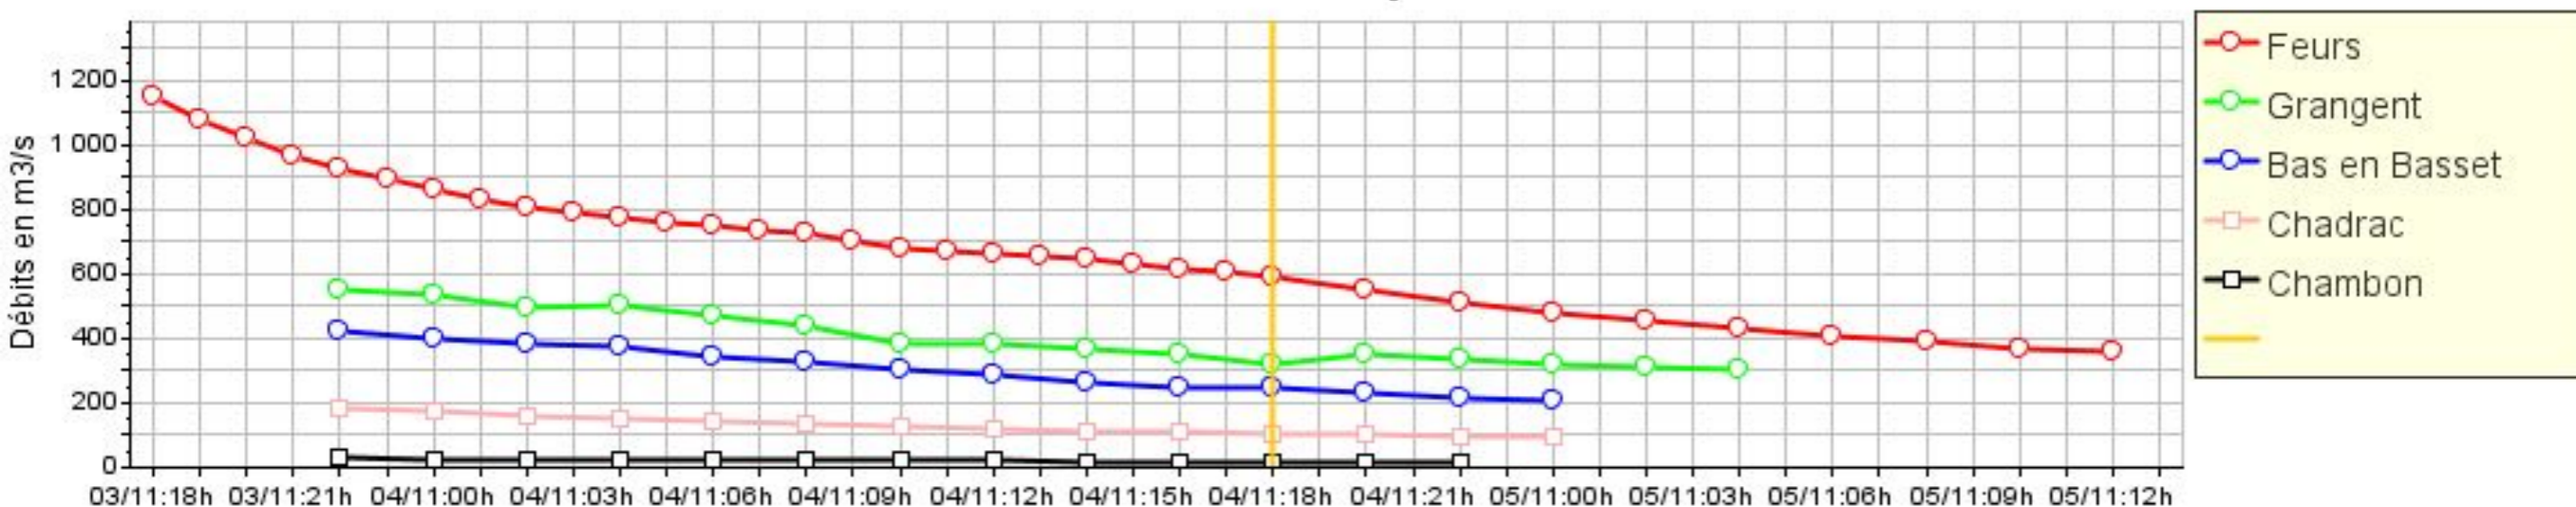

Résultats du modèle de prévision amont