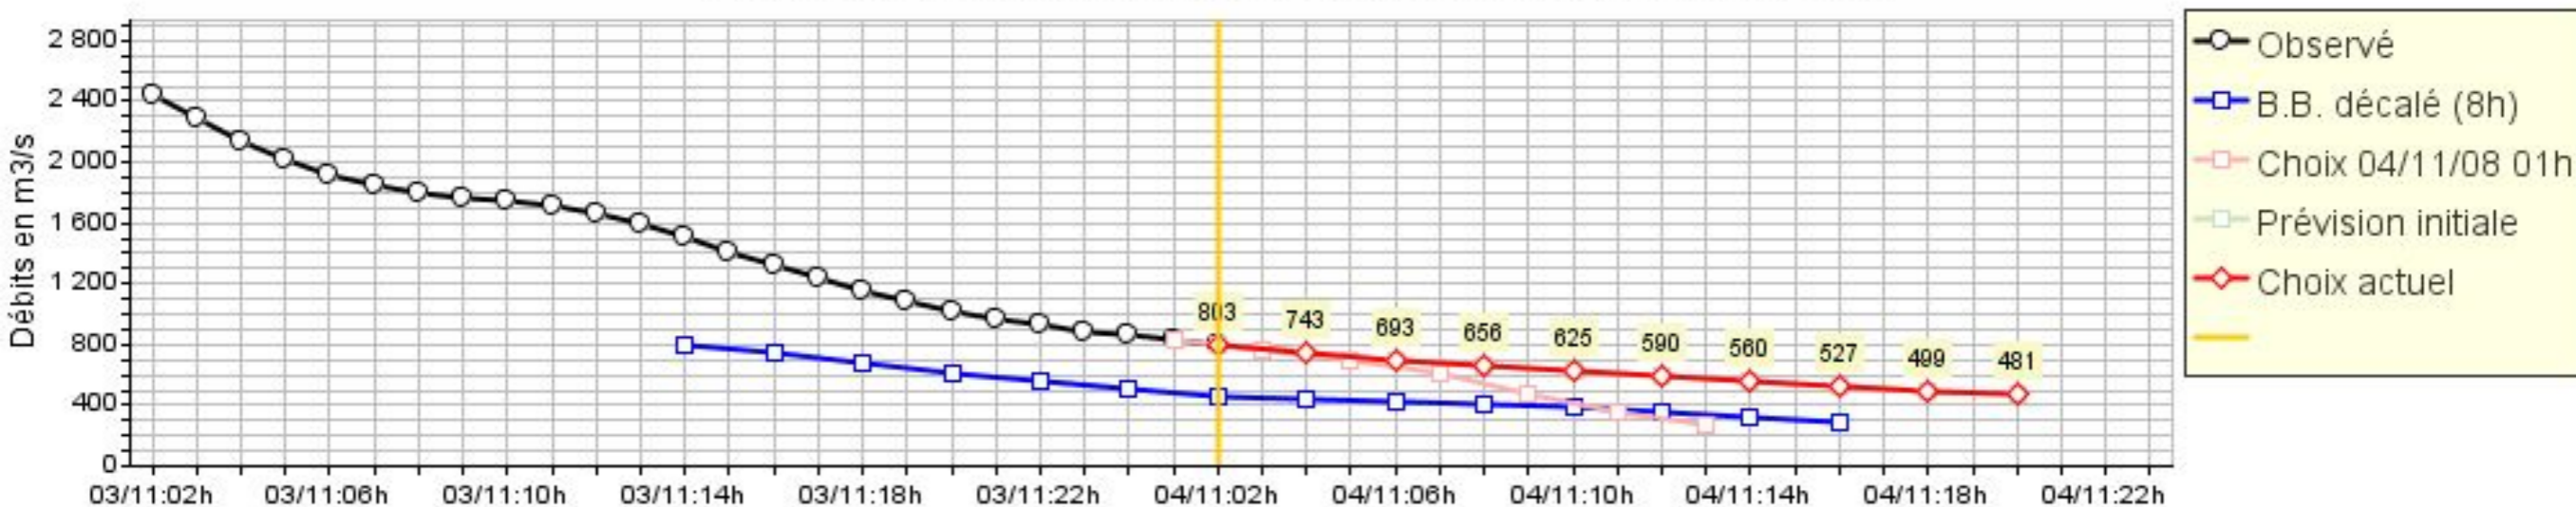

Prévision du 04/11/08 à 00 heures : prévision à Feurs

Résultats du modèle de prévision amont

Prévisions des apports dans la retenue

Prévision du 04/11/08 à 02 heures : prévision à Feurs

Résultats du modèle de prévision amont