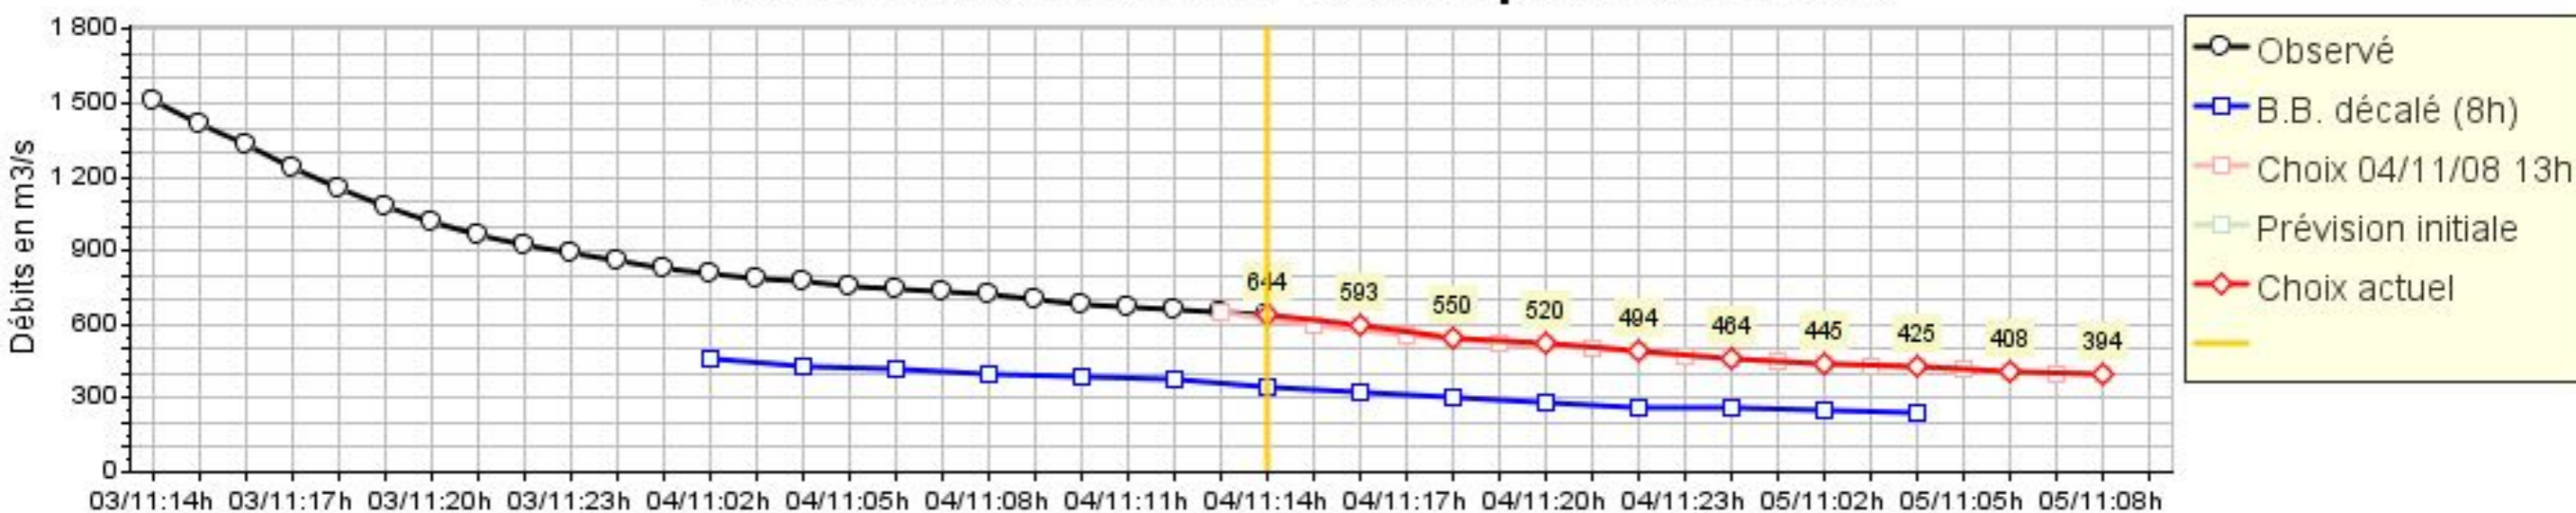

Prévision du 04/11/08 à 12 heures : prévision à Feurs

Résultats du modèle de prévision amont

Prévisions des apports dans la retenue

Prévision du 04/11/08 à 14 heures : prévision à Feurs

Résultats du modèle de prévision amont