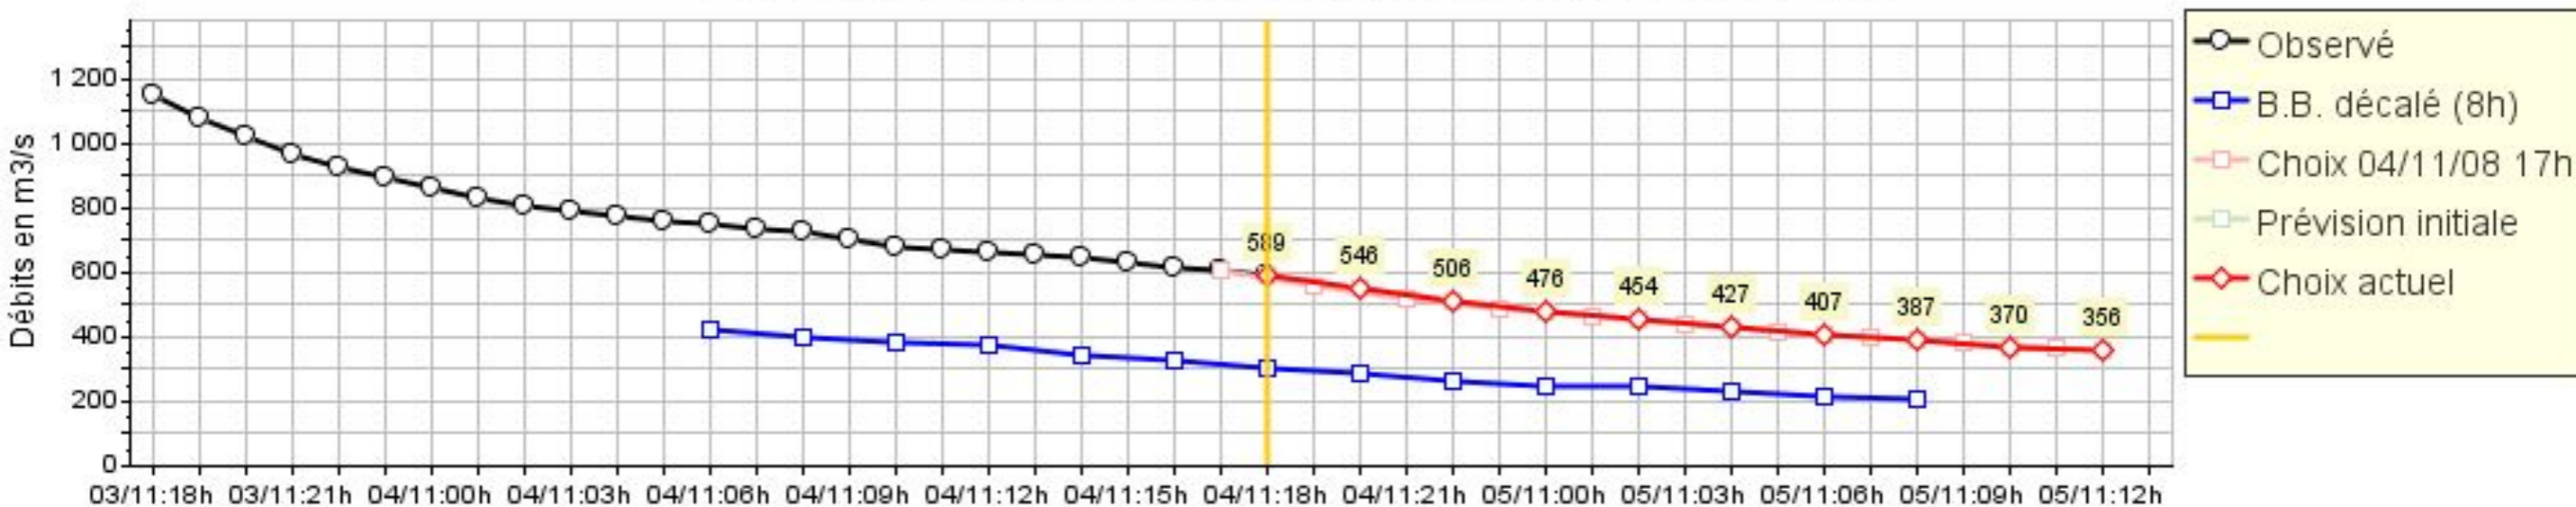

Prévisions des apports dans la retenue

Prévision du 04/11/08 à 16 heures : prévision à Feurs

Résultats du modèle de prévision amont

Prévisions des apports dans la retenue

Prévision du 04/11/08 à 18 heures : prévision à Feurs