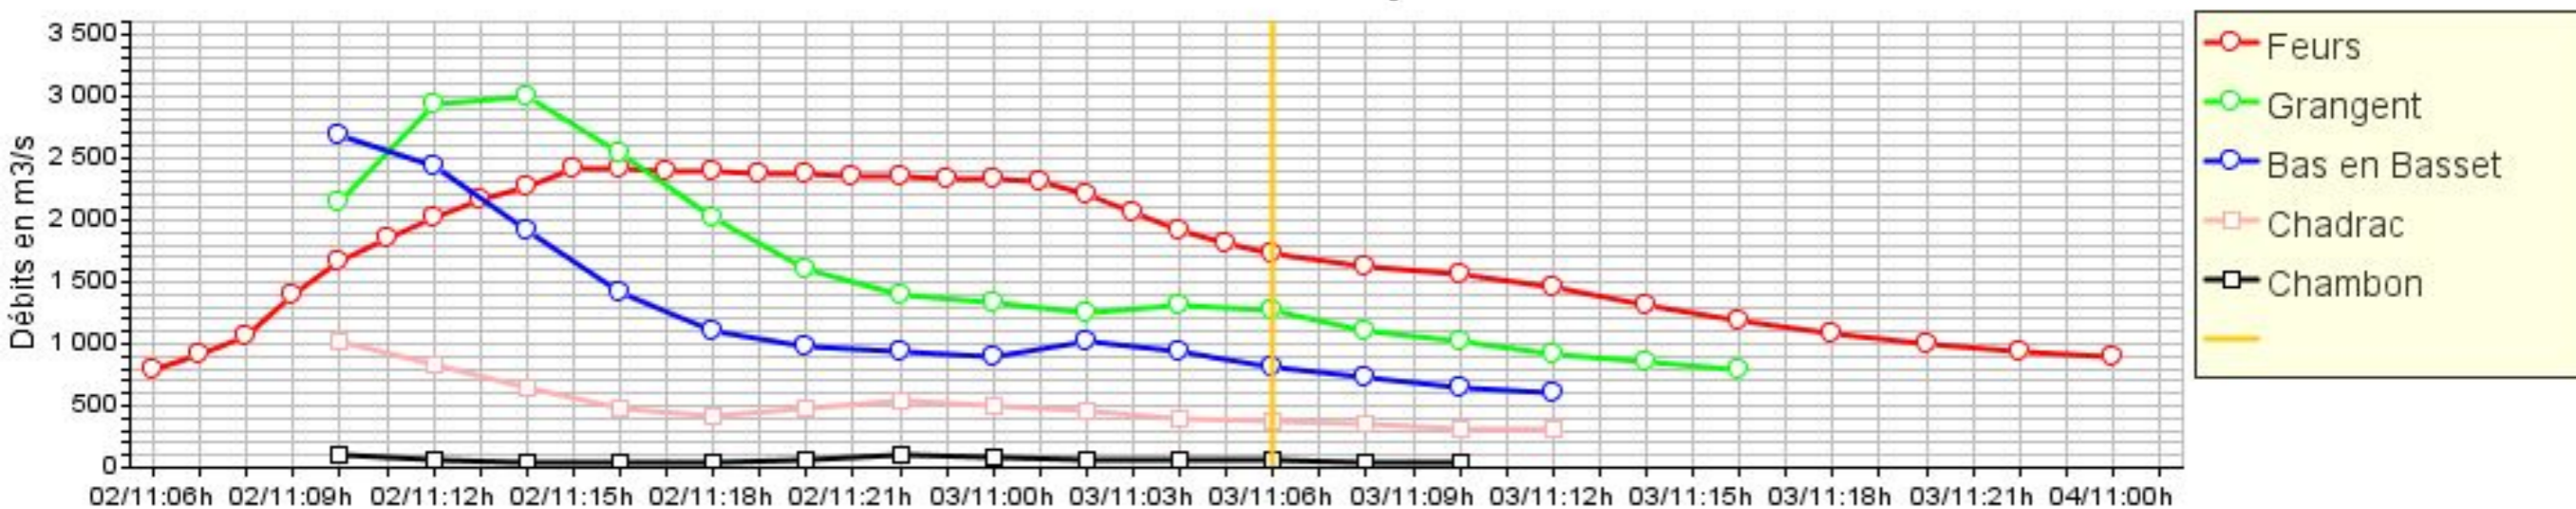

Résultats du modèle de prévision amont