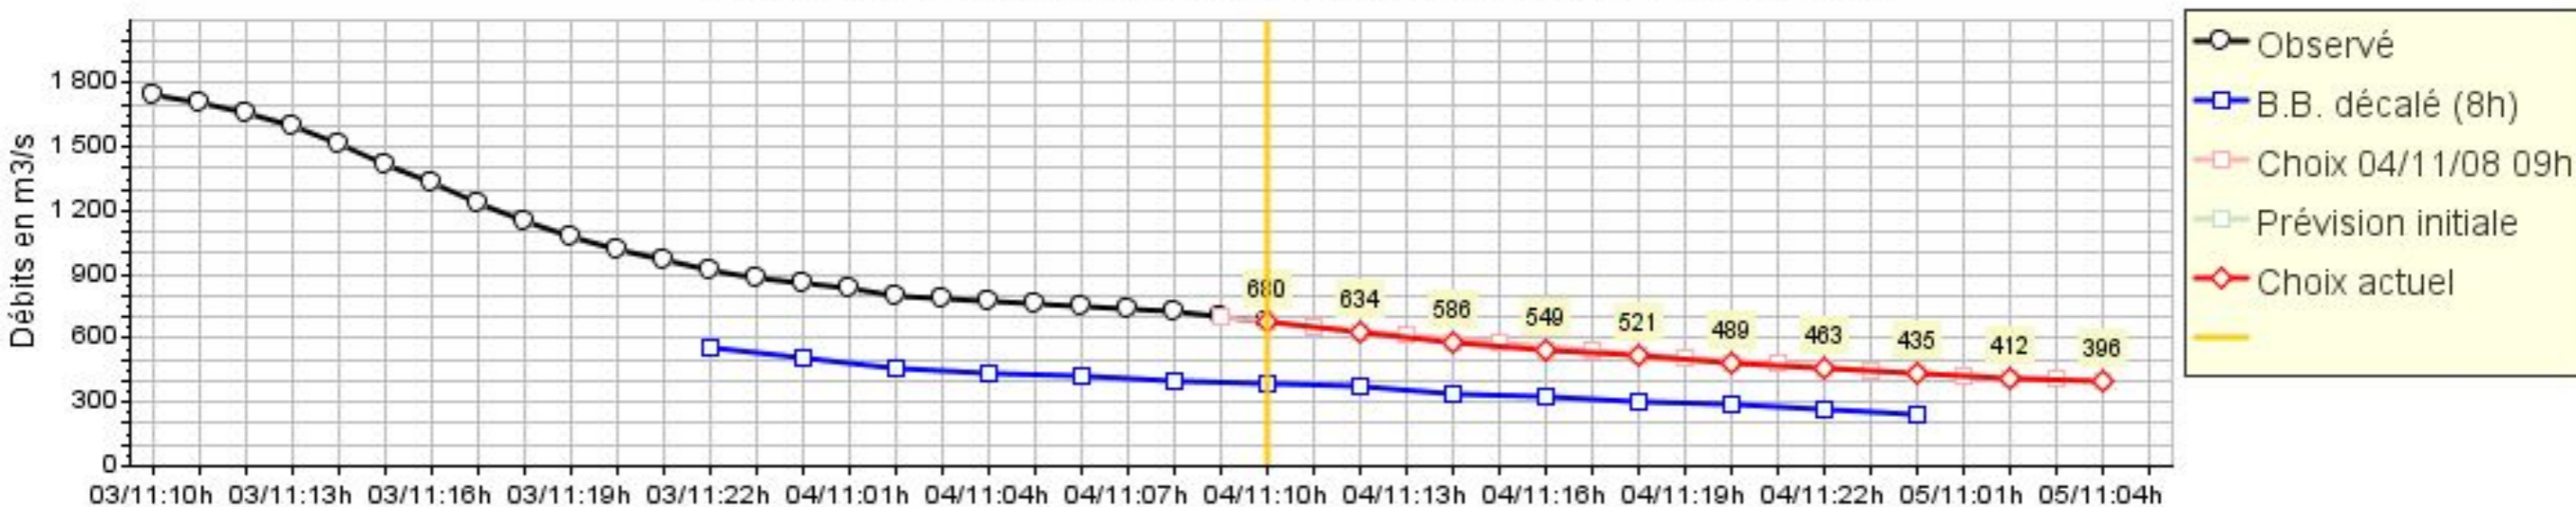

Prévision du 04/11/08 à 10 heures : prévision à Feurs