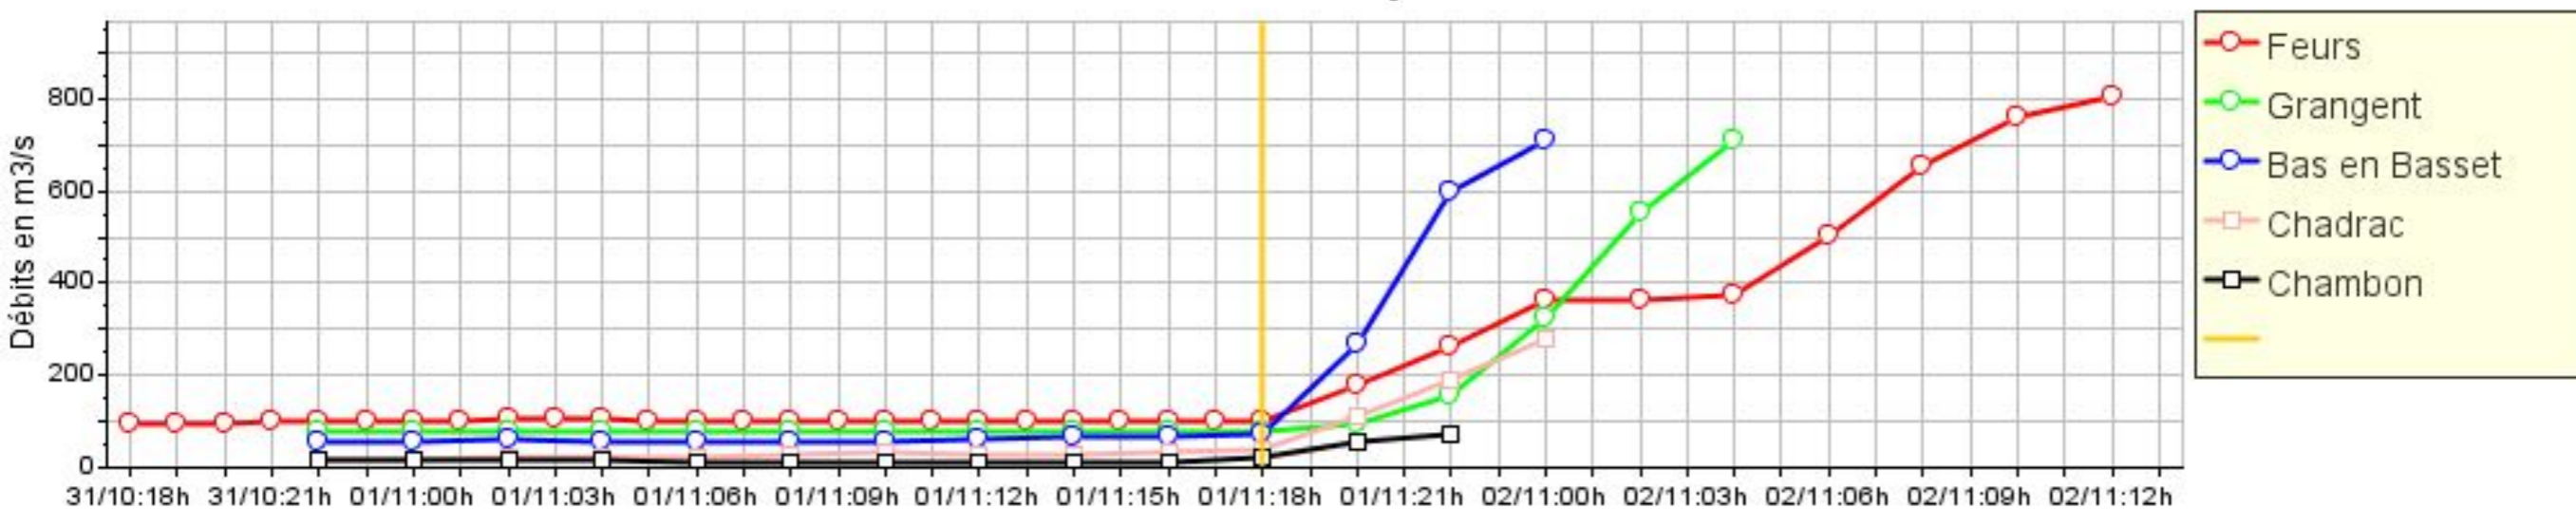

Résultats du modèle de prévision amont

Prévisions des apports dans la retenue

Prévision du 01/11/08 à 18 heures : prévision à Feurs

Résultats du modèle de prévision amont

Prévisions des apports dans la retenue