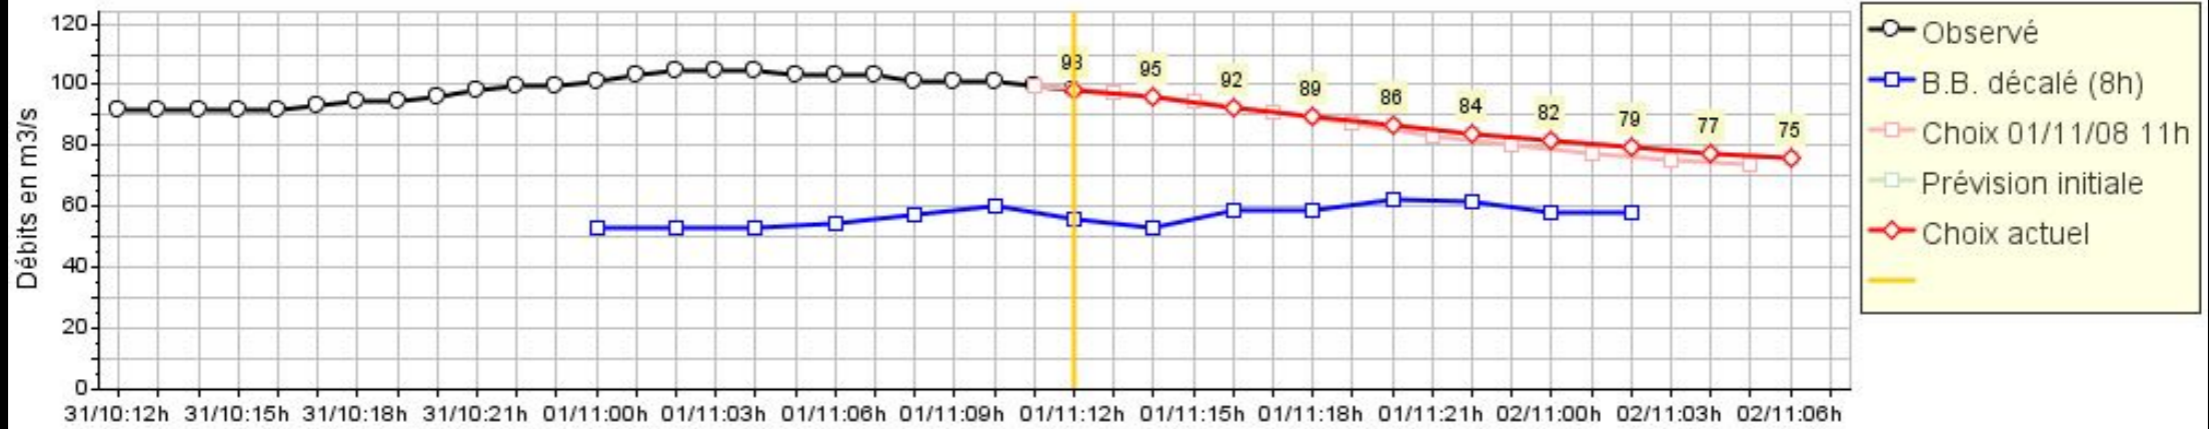

Diaporma-prÃ©visions

PrÃ©vision du 01/11/08 Ã 12 heures : prÃ©vision Ã Feurs

RÃ©sultats du modÃ¨le de prÃ©vision amont

PrÃ©visions des apports dans la retenue

Prévision du 01/11/08 à 16 heures : prévision à Feurs