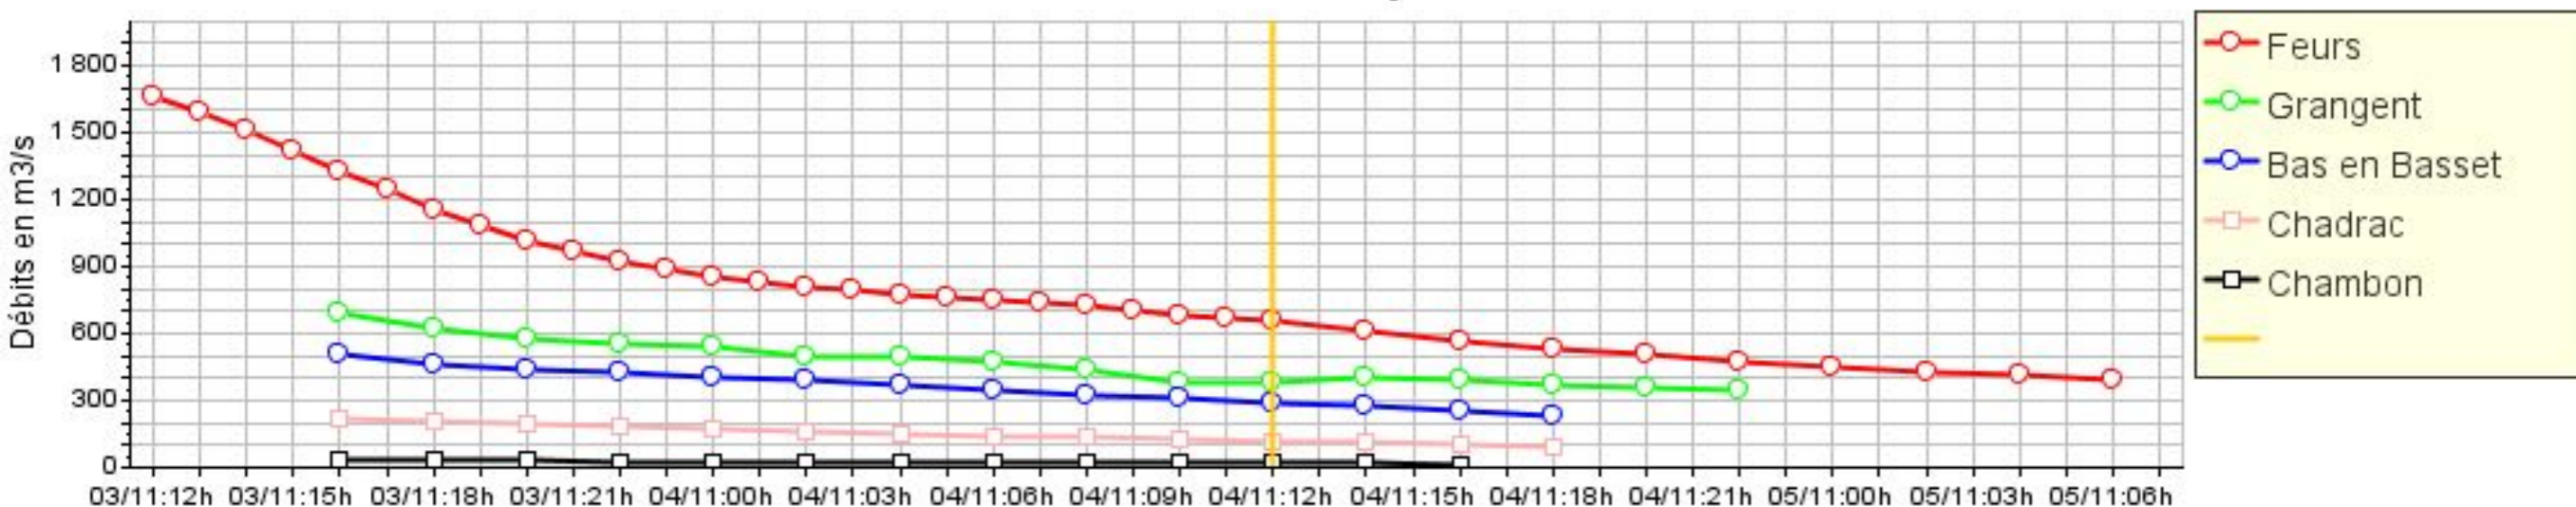

Résultats du modèle de prévision amont