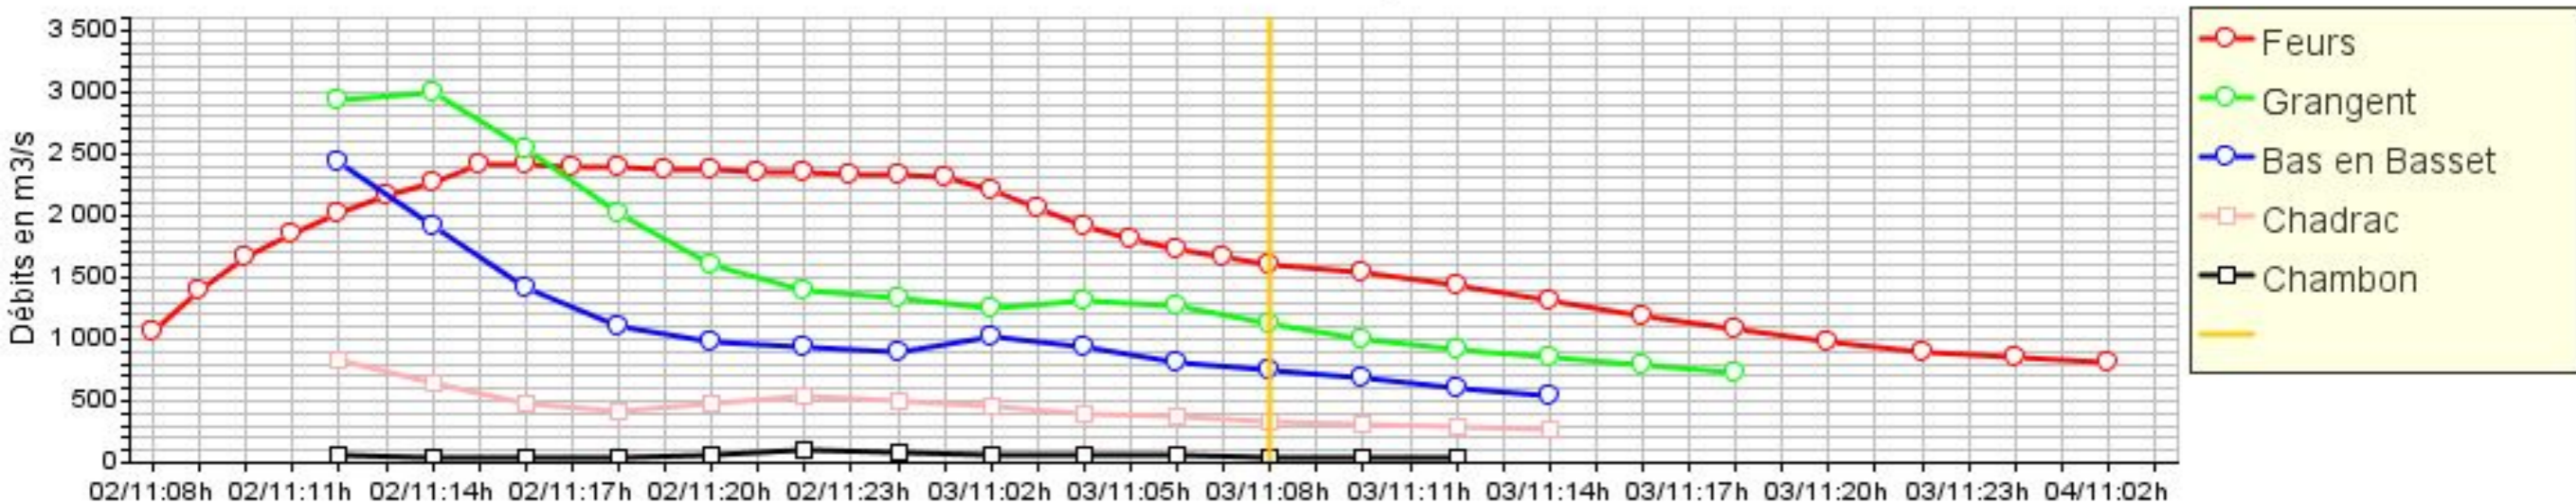

Résultats du modèle de prévision amont