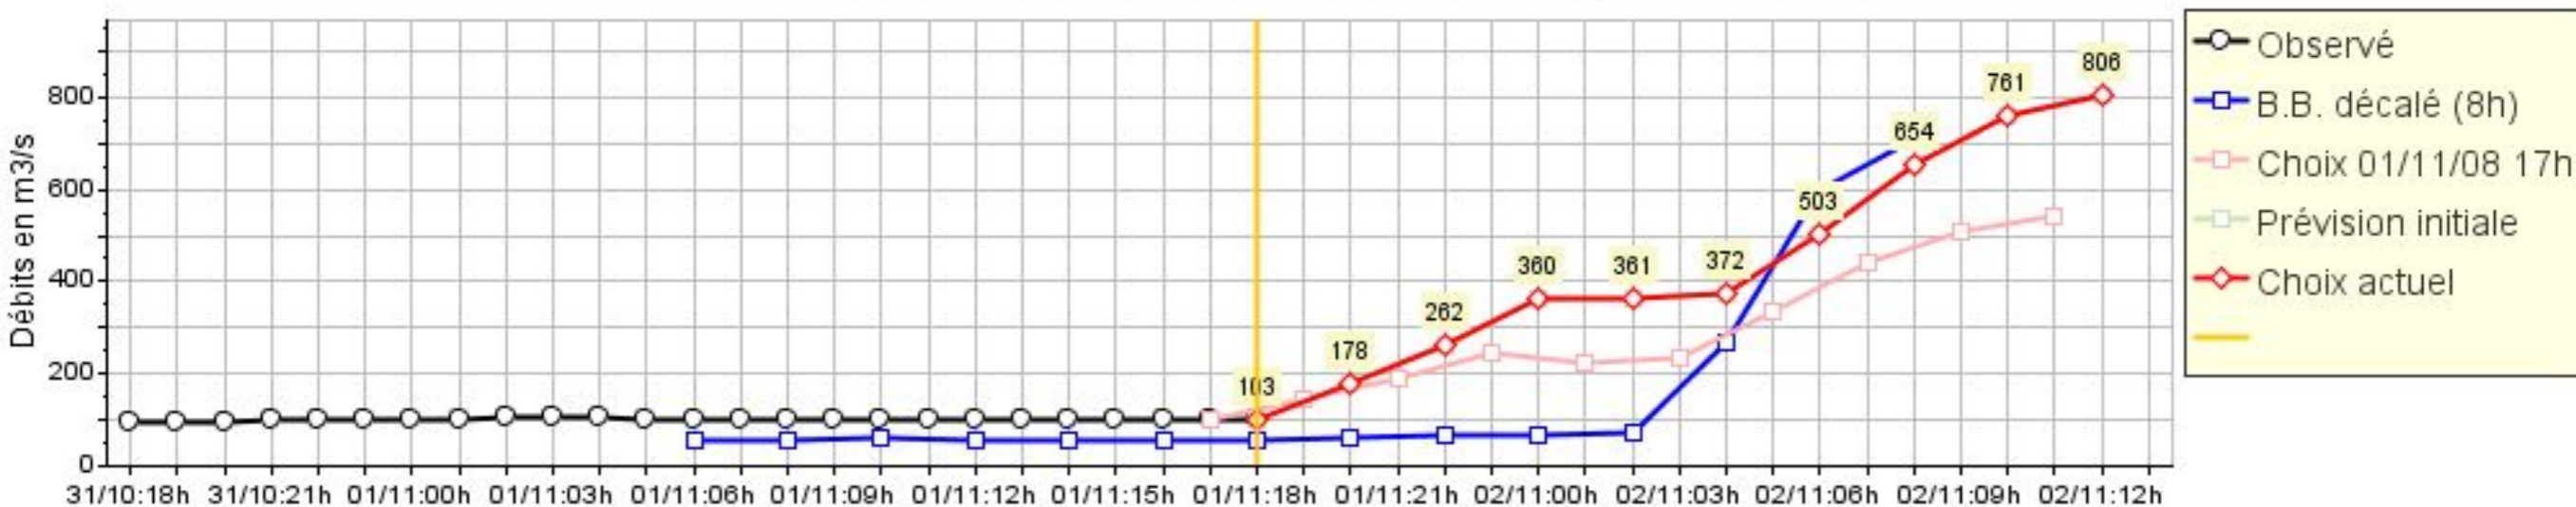

Prévision du 01/11/08 à 18 heures : prévision à Feurs