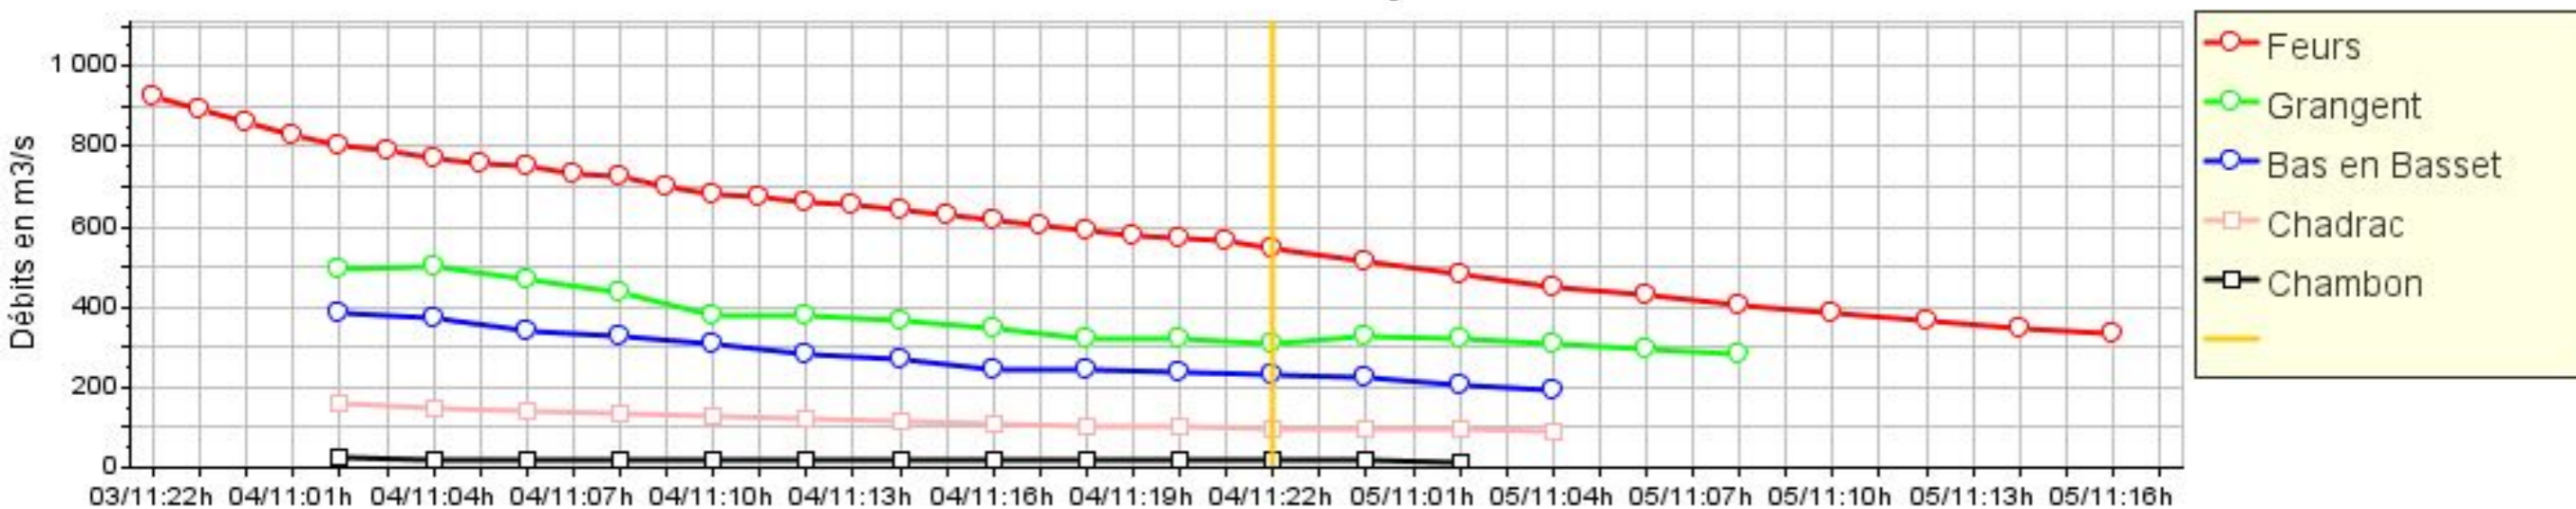

Résultats du modèle de prévision amont