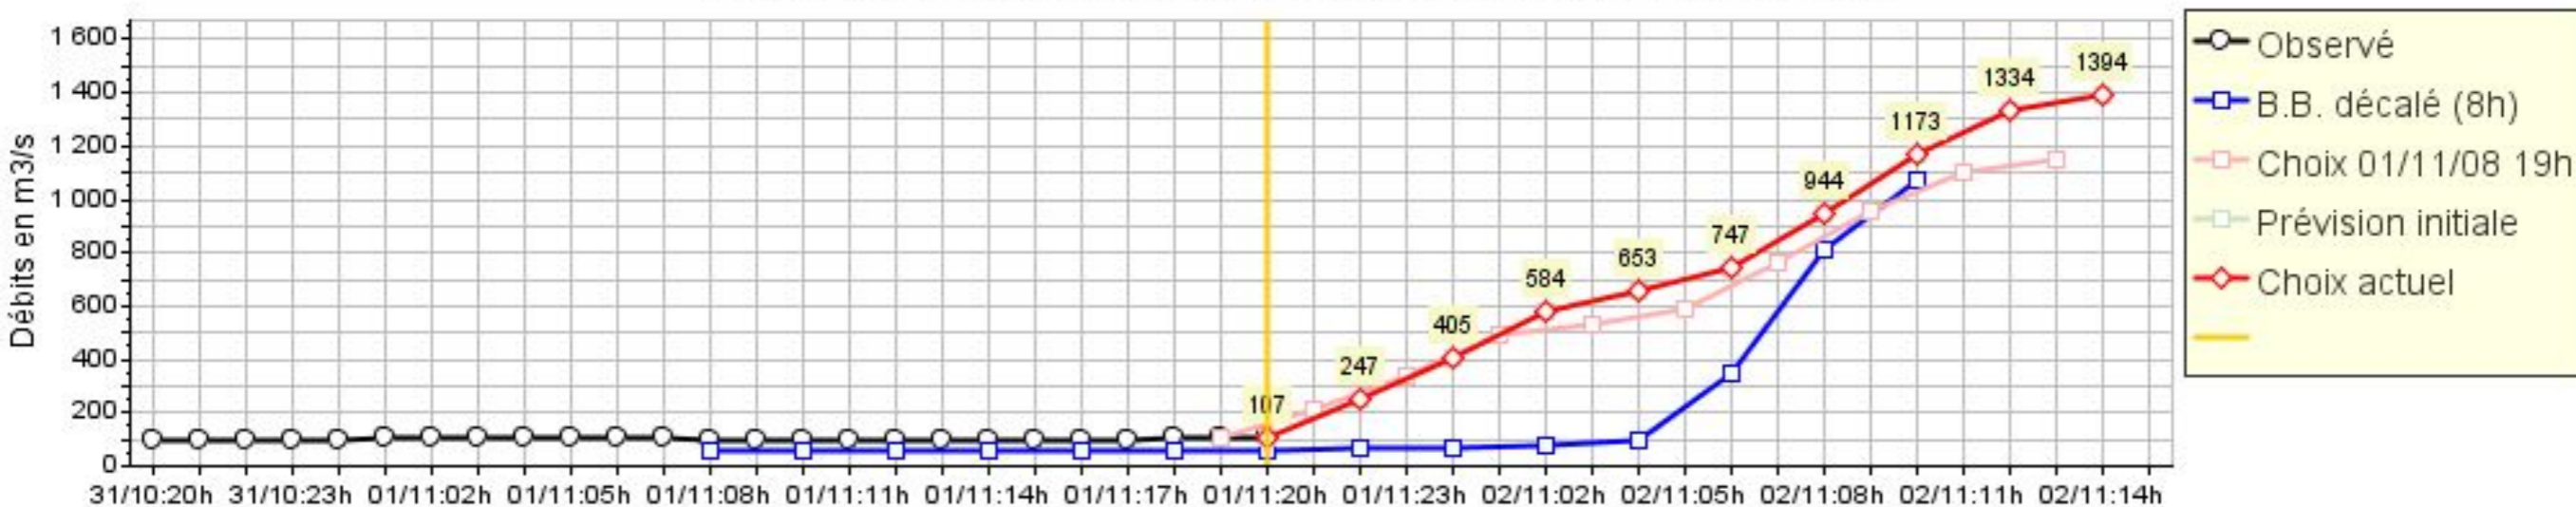

Prévision du 01/11/08 à 20 heures : prévision à Feurs