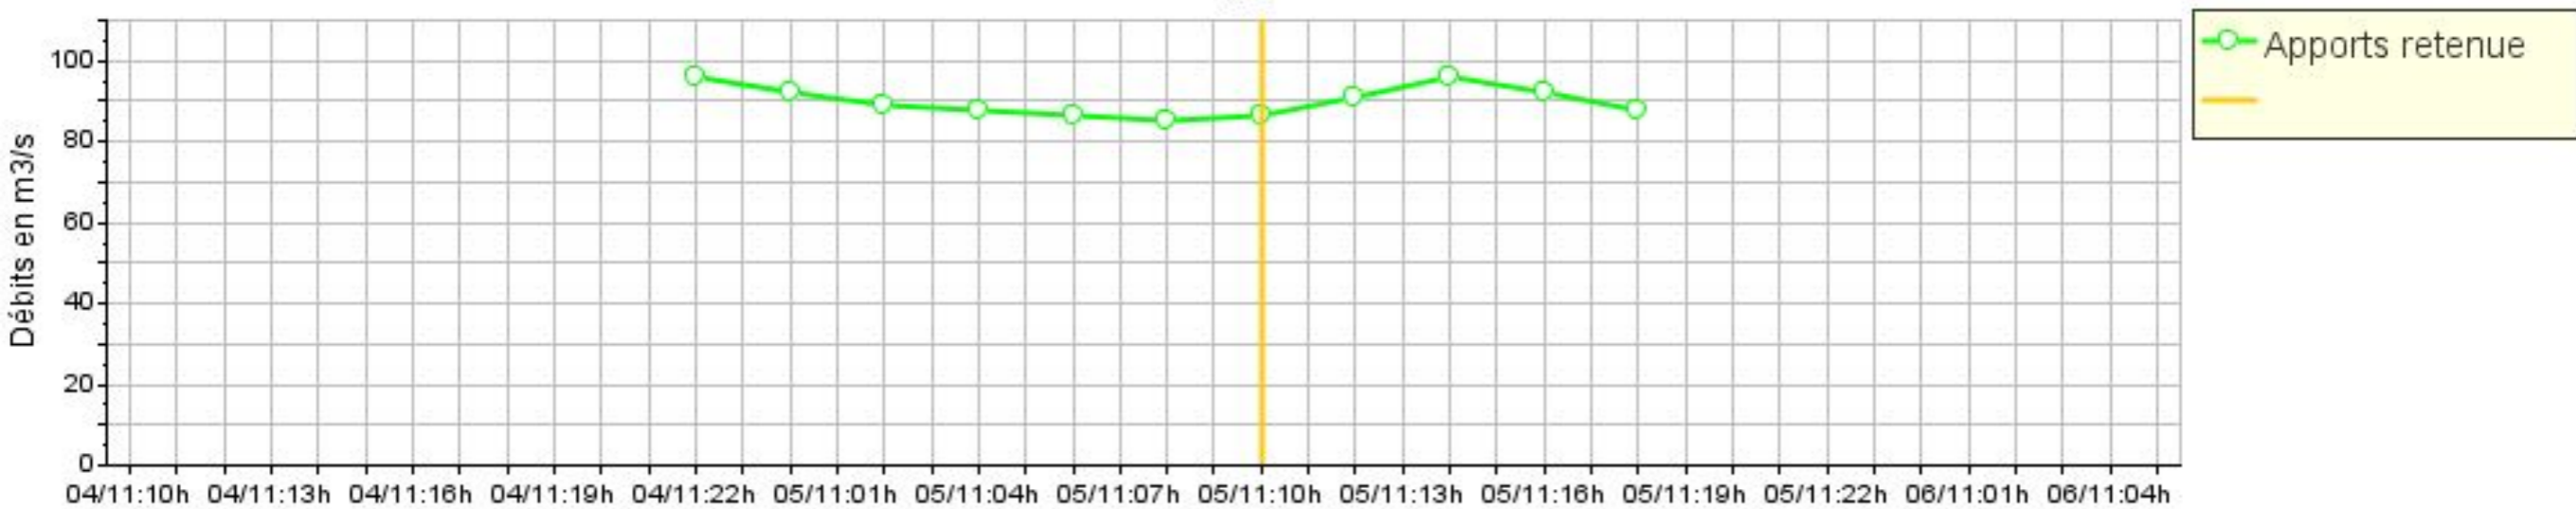

Prévisions des apports dans la retenue