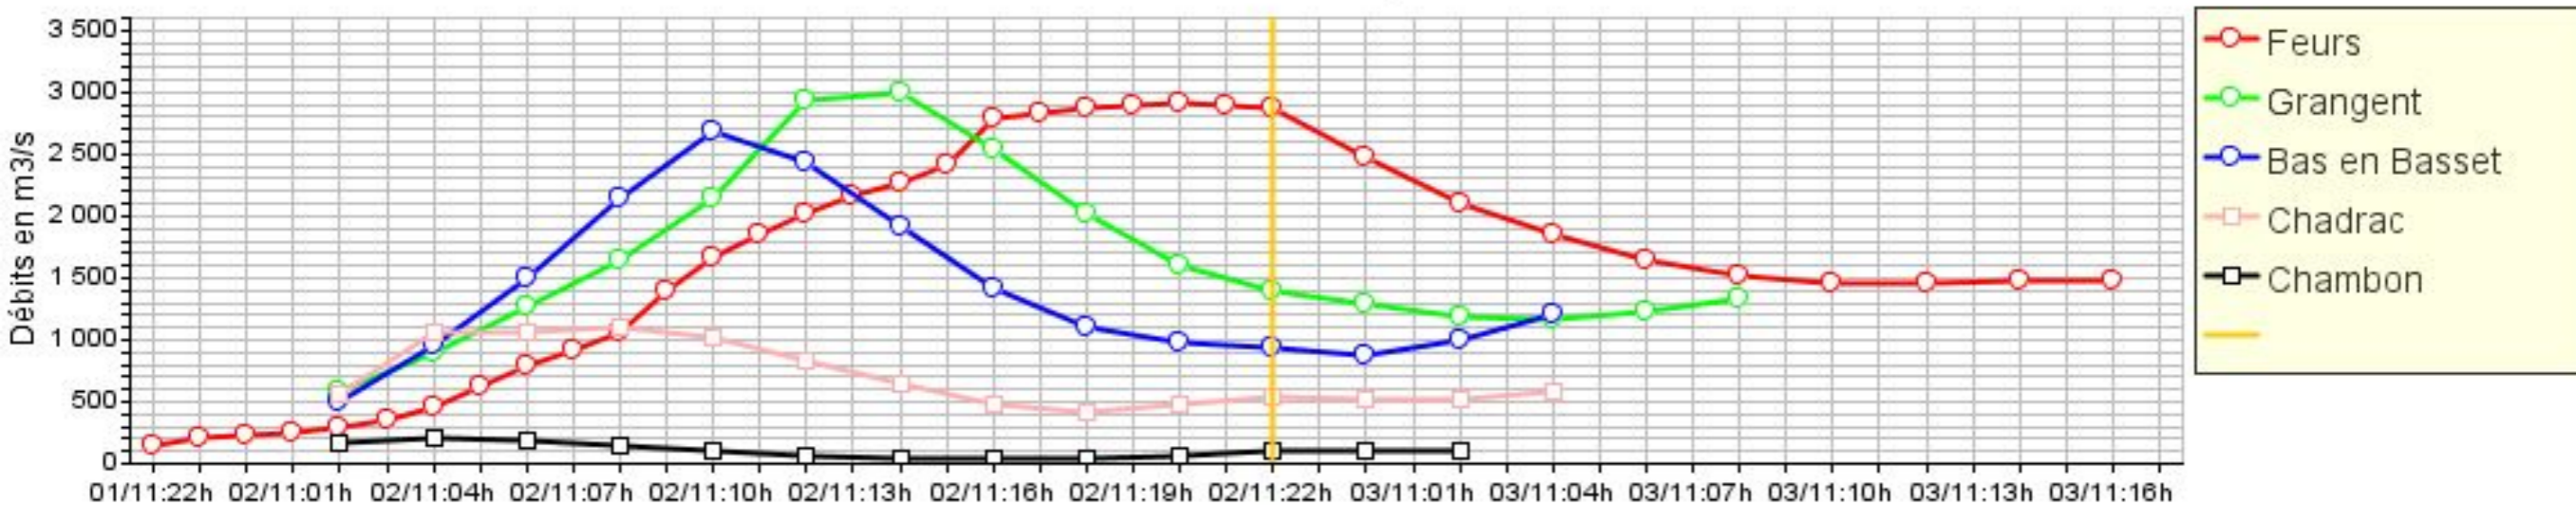

Résultats du modèle de prévision amont