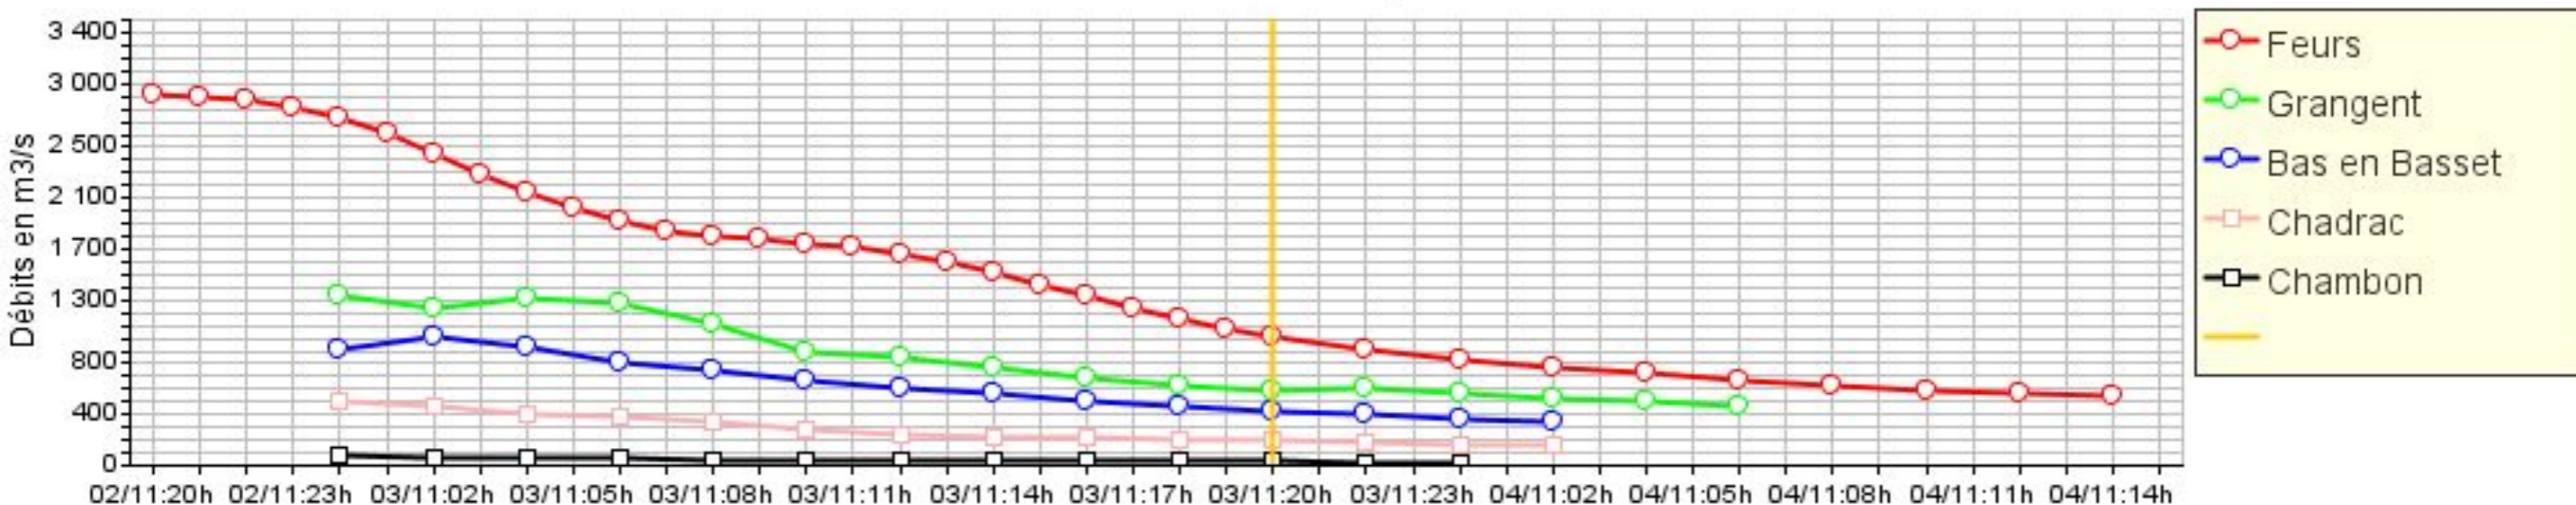

Résultats du modèle de prévision amont

Prévisions des apports dans la retenue

Prévision du 03/11/08 à 20 heures : prévision à Feurs

Résultats du modèle de prévision amont

Prévisions des apports dans la retenue