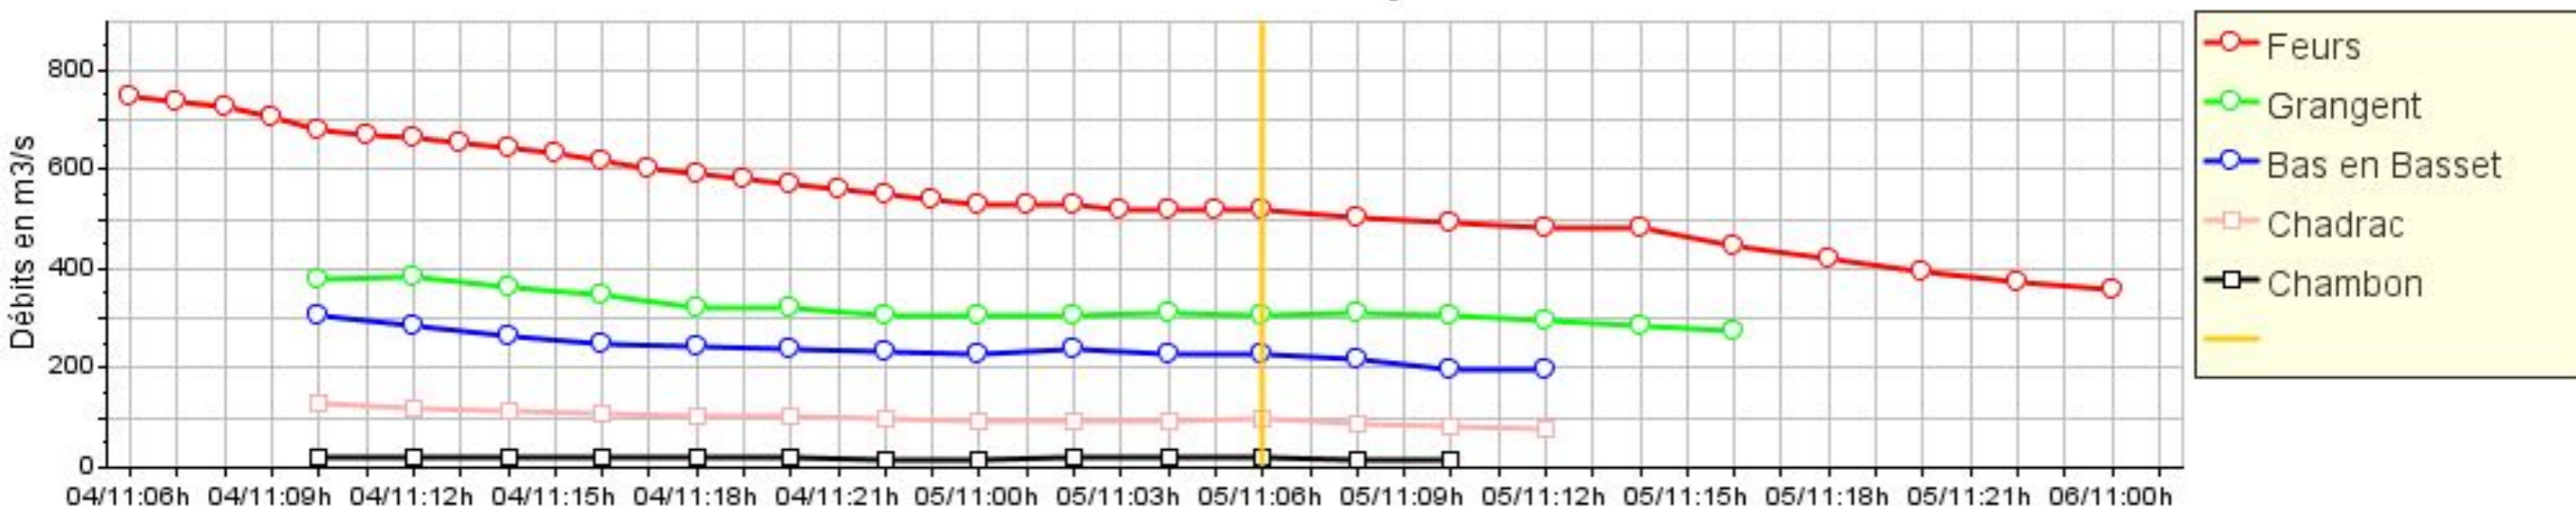

Résultats du modèle de prévision amont

Prévisions des apports dans la retenue

Prévision du 05/11/08 à 06 heures : prévision à Feurs

Résultats du modèle de prévision amont

Prévisions des apports dans la retenue