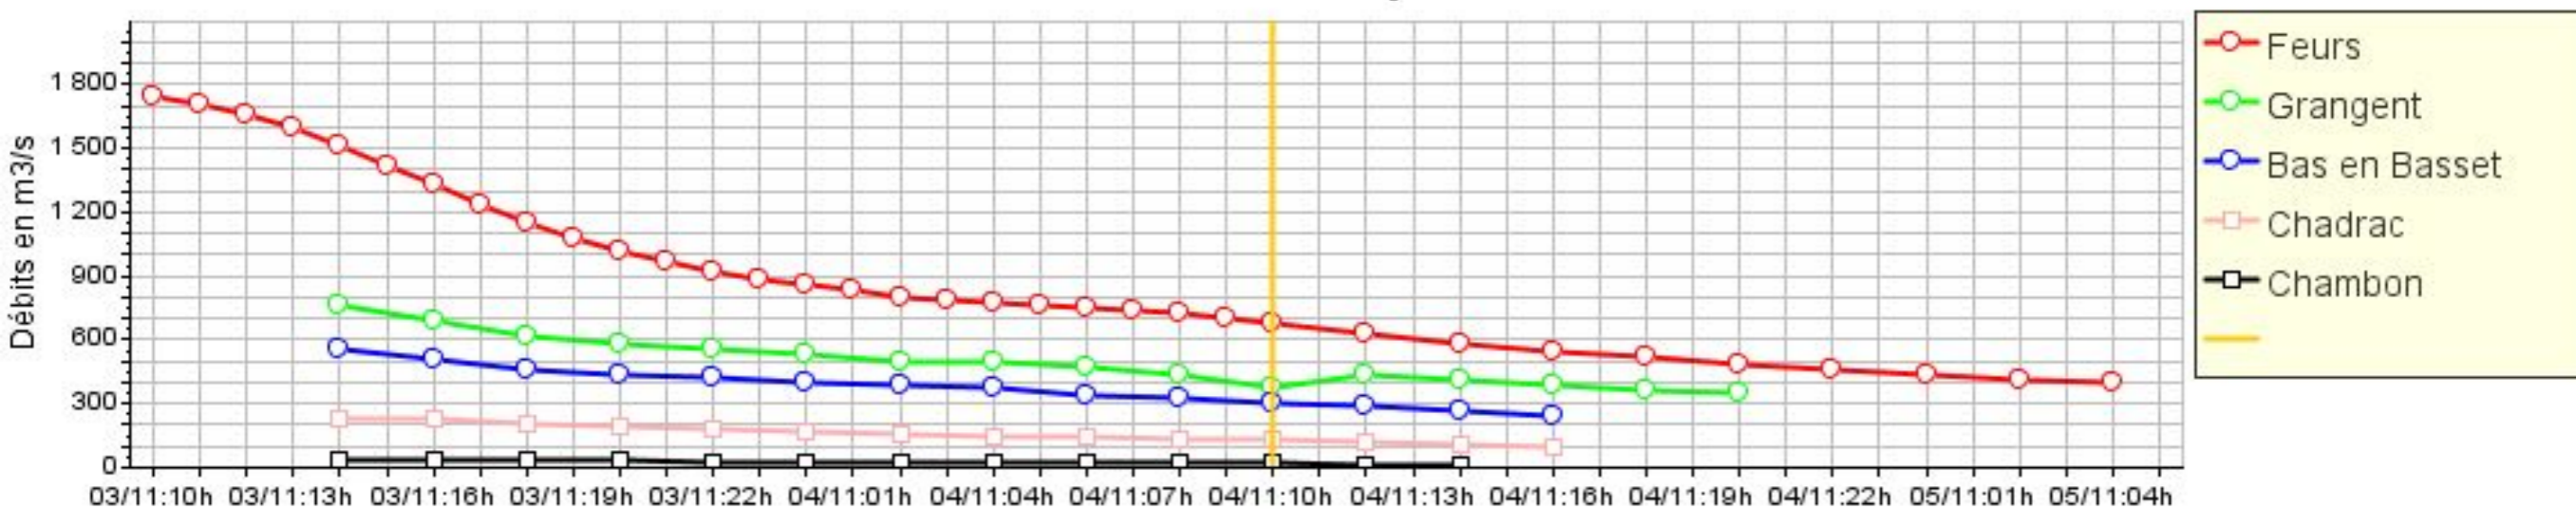

Résultats du modèle de prévision amont

Prévisions des apports dans la retenue

Prévision du 04/11/08 à 10 heures : prévision à Feurs

Résultats du modèle de prévision amont

Prévisions des apports dans la retenue