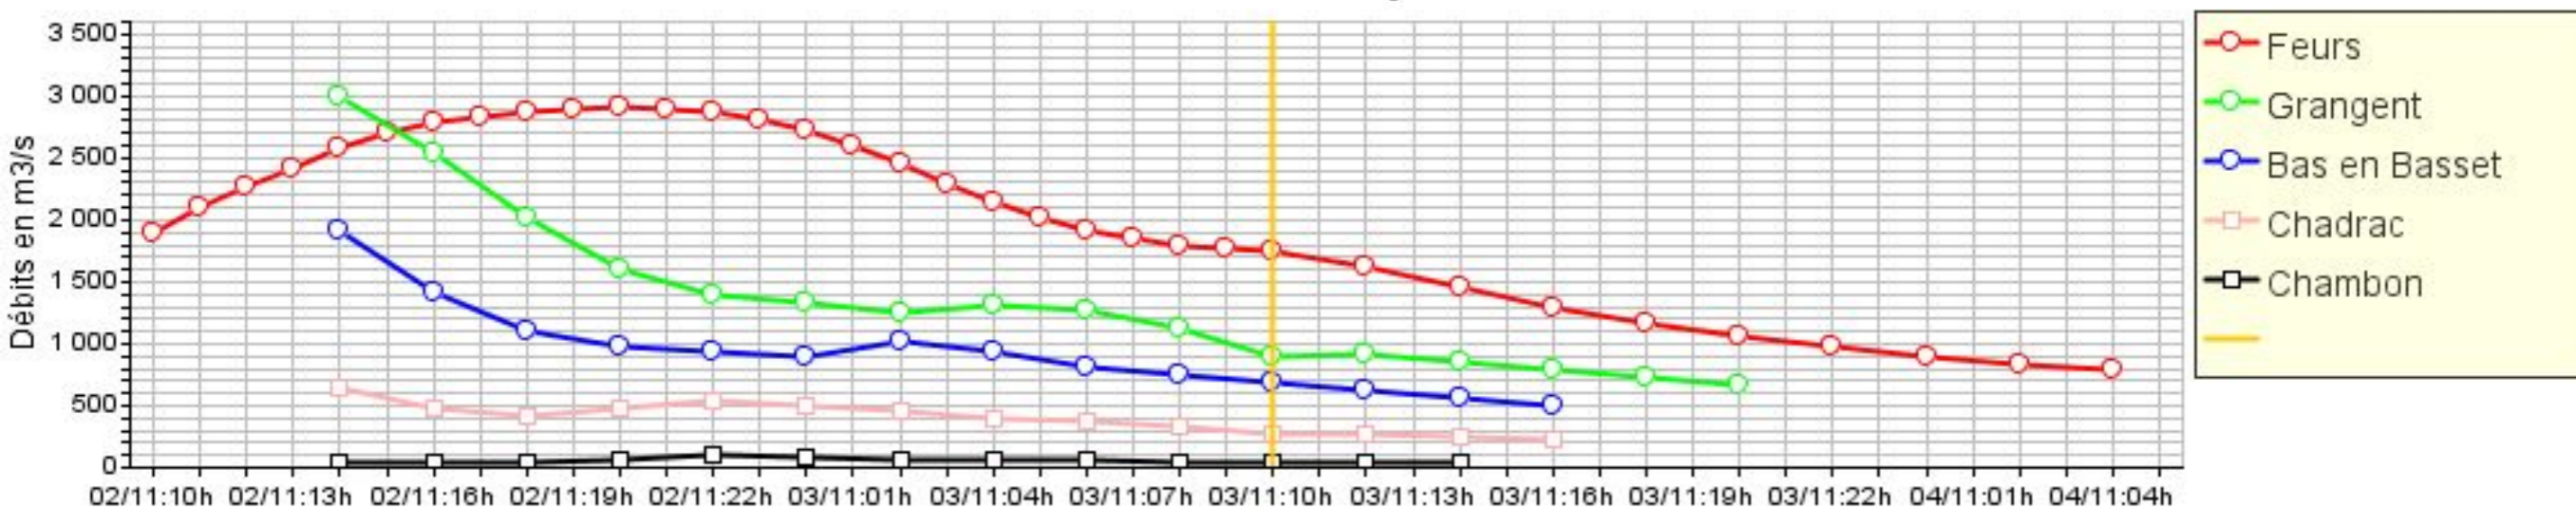

Résultats du modèle de prévision amont

Prévisions des apports dans la retenue

Prévision du 03/11/08 à 10 heures : prévision à Feurs

Résultats du modèle de prévision amont

Prévisions des apports dans la retenue