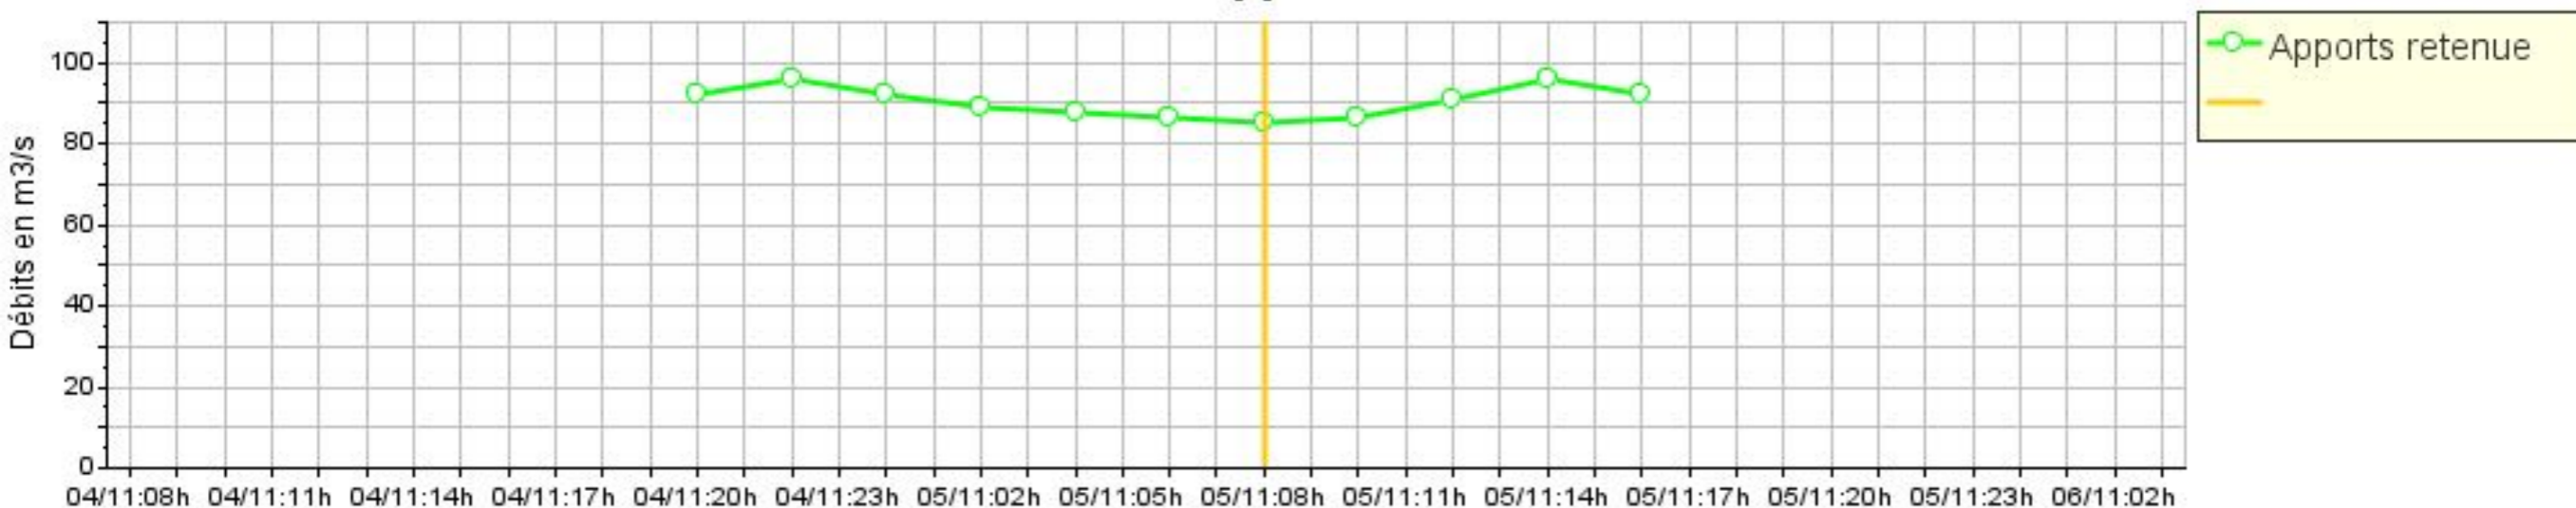

Prévisions des apports dans la retenue