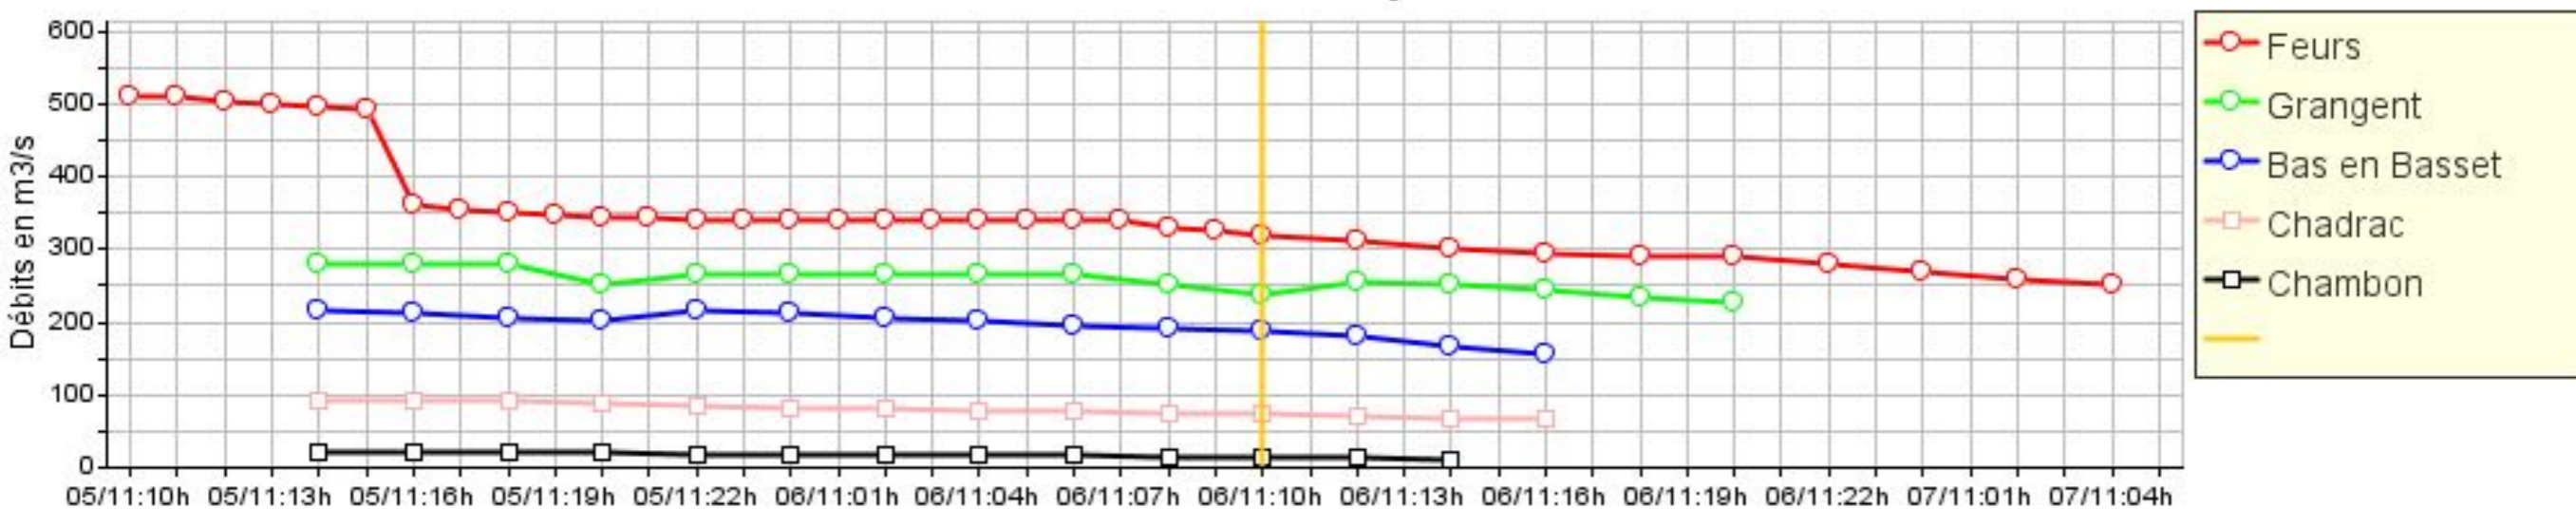

Résultats du modèle de prévision amont