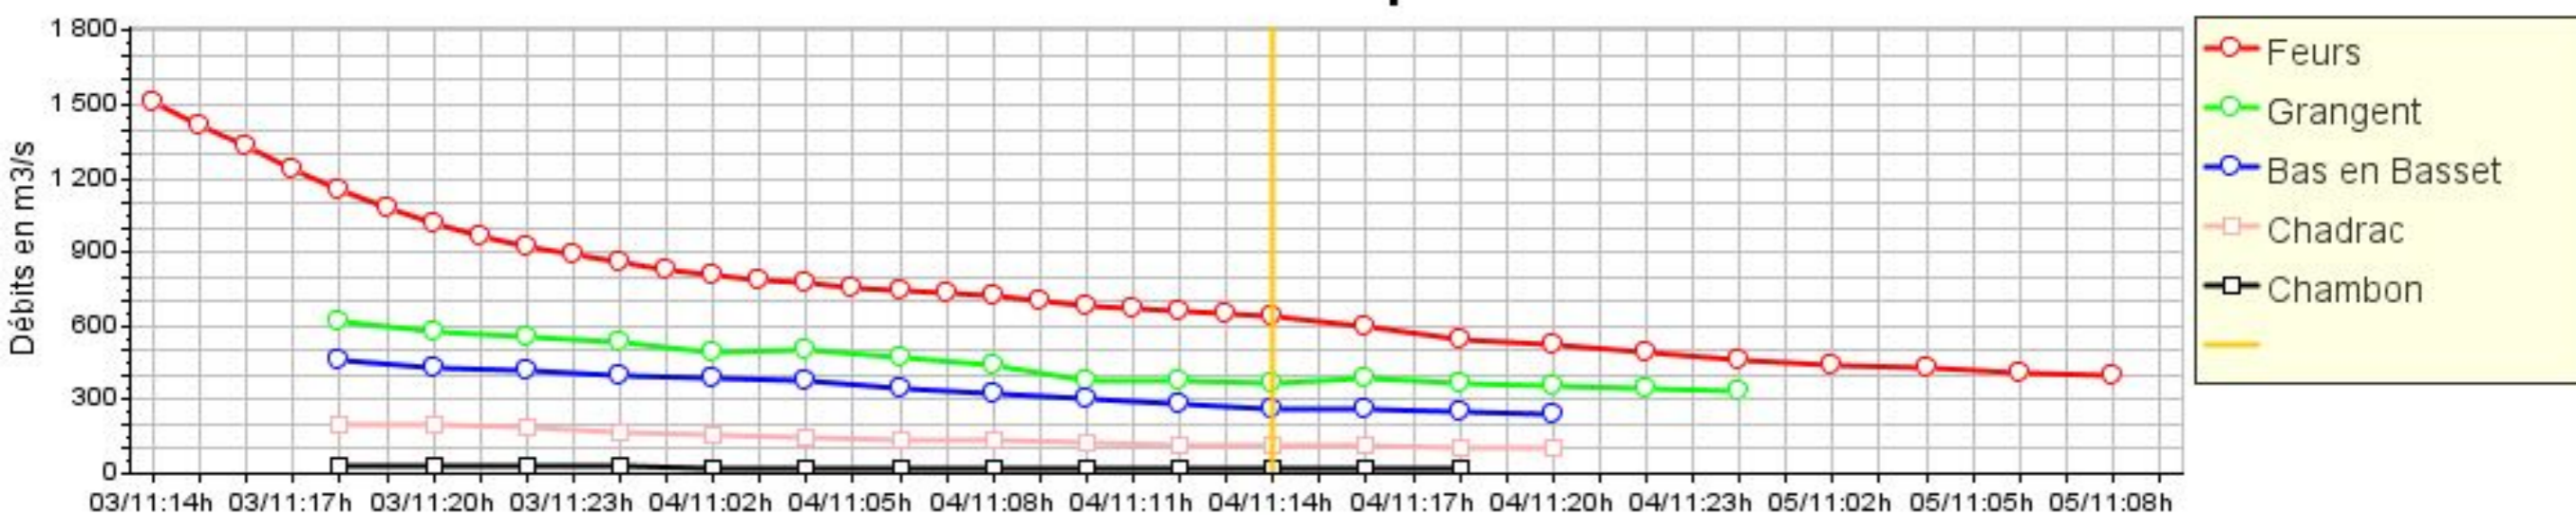

Prévision du 04/11/08 à 12 heures : prévision à Feurs

Résultats du modèle de prévision amont

Prévisions des apports dans la retenue

Prévision du 04/11/08 à 14 heures : prévision à Feurs

Résultats du modèle de prévision amont