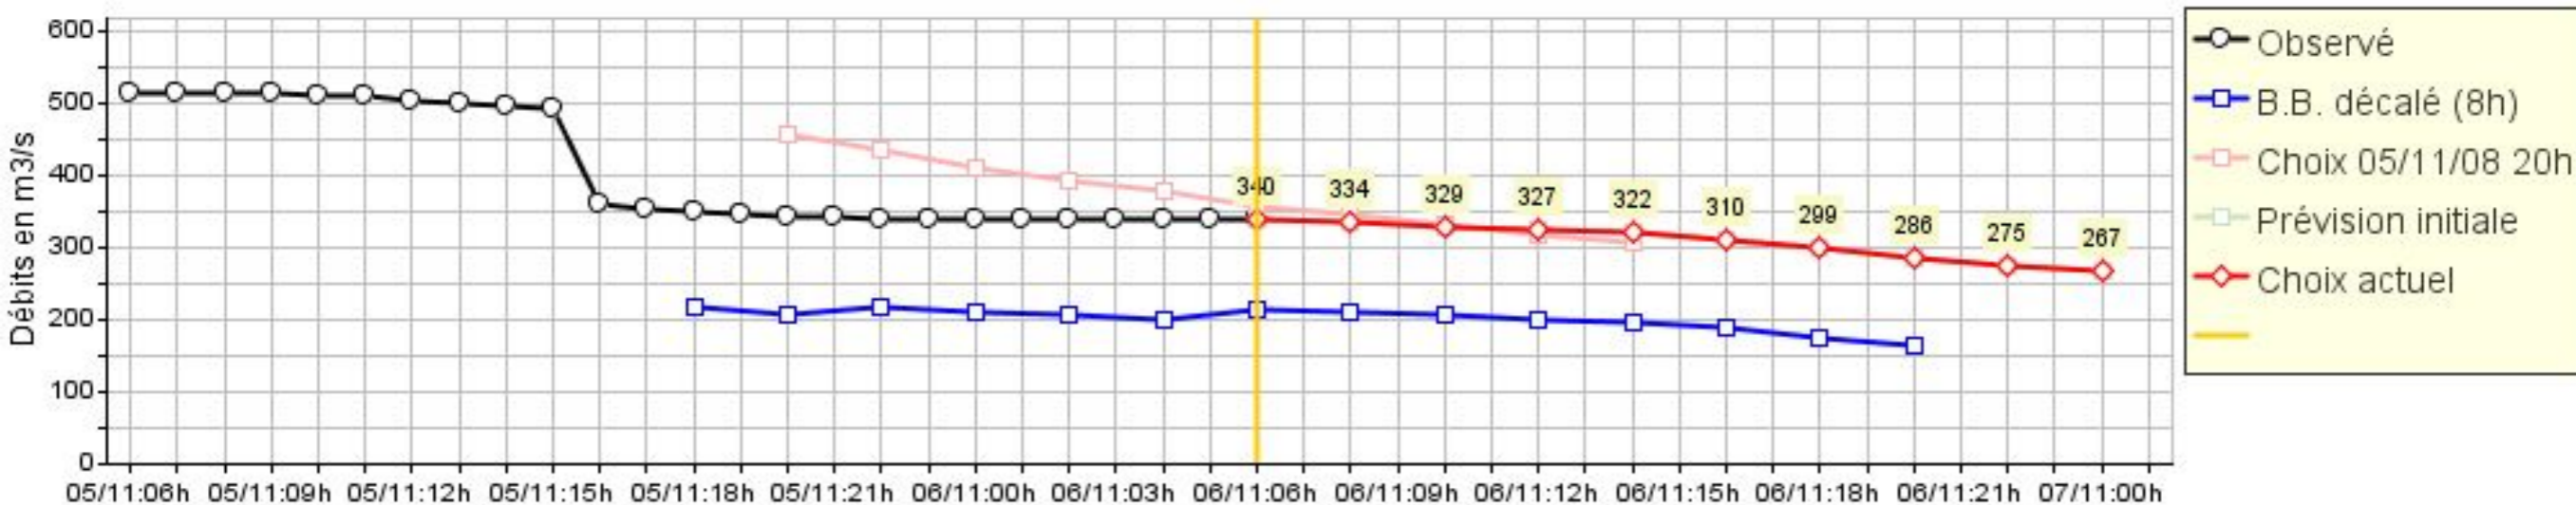

Prévision du 05/11/08 à 20 heures : prévision à Feurs

Résultats du modèle de prévision amont

Prévisions des apports dans la retenue

Prévision du 06/11/08 à 06 heures : prévision à Feurs

Résultats du modèle de prévision amont