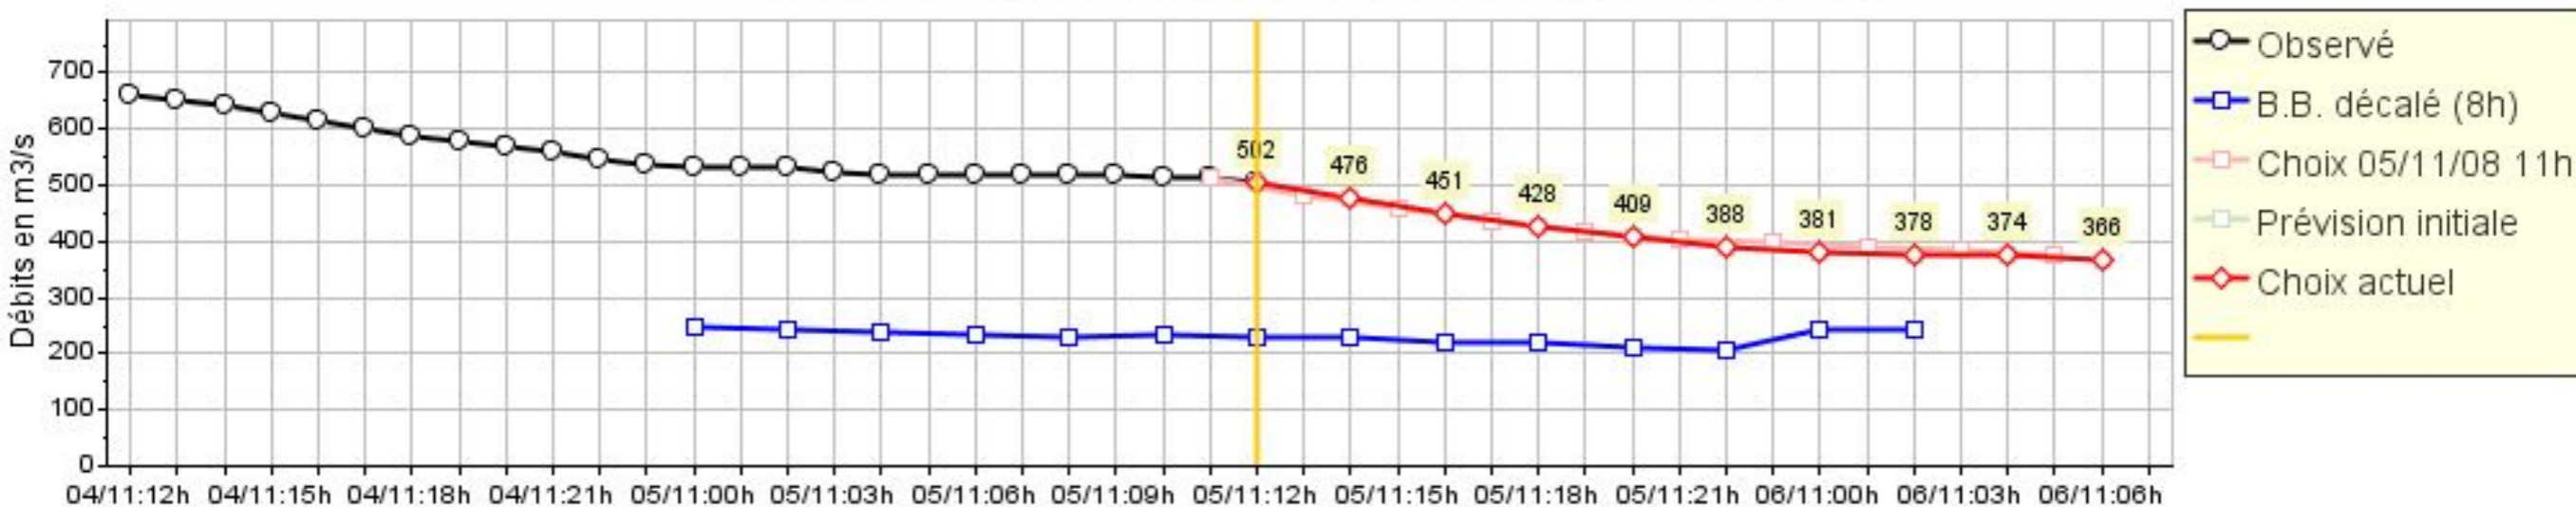

Prévision du 05/11/08 à 12 heures : prévision à Feurs