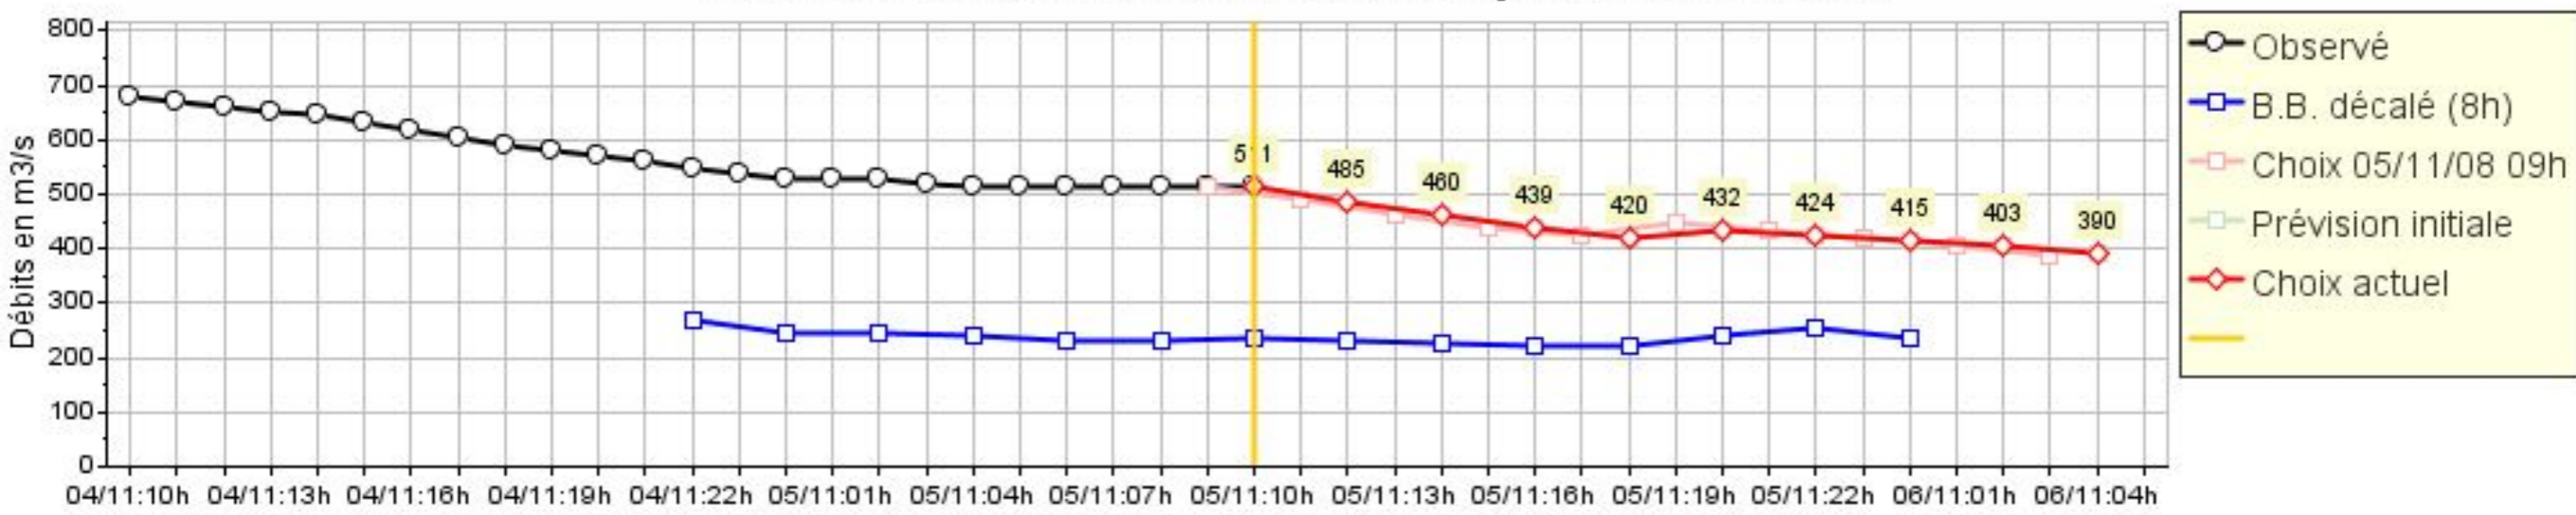

Prévision du 05/11/08 à 08 heures : prévision à Feurs

Résultats du modèle de prévision amont

Prévisions des apports dans la retenue

Prévision du 05/11/08 à 10 heures : prévision à Feurs

Résultats du modèle de prévision amont