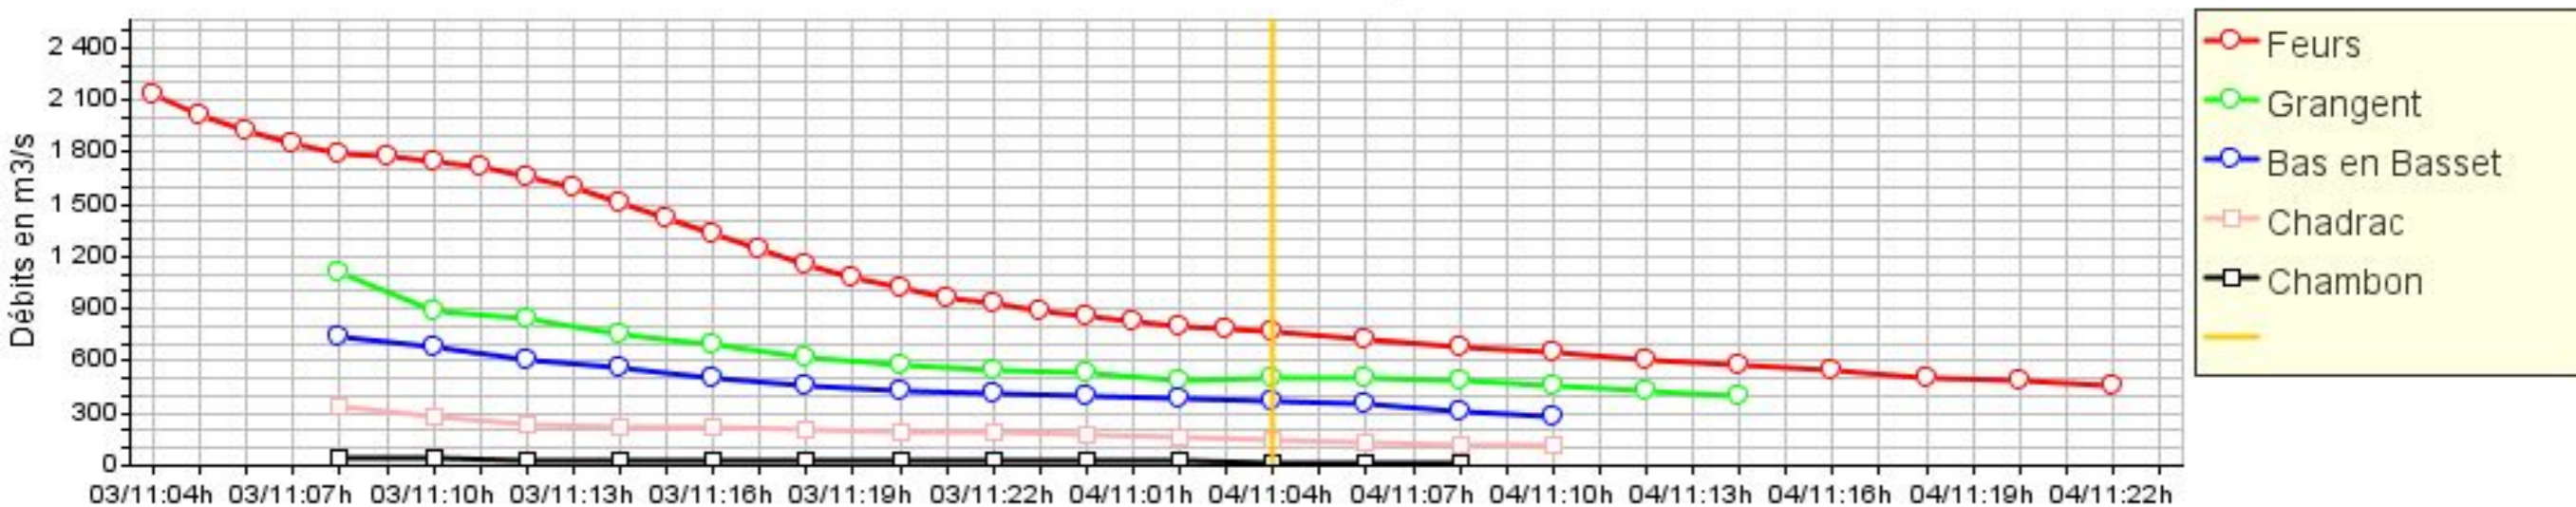

Résultats du modèle de prévision amont