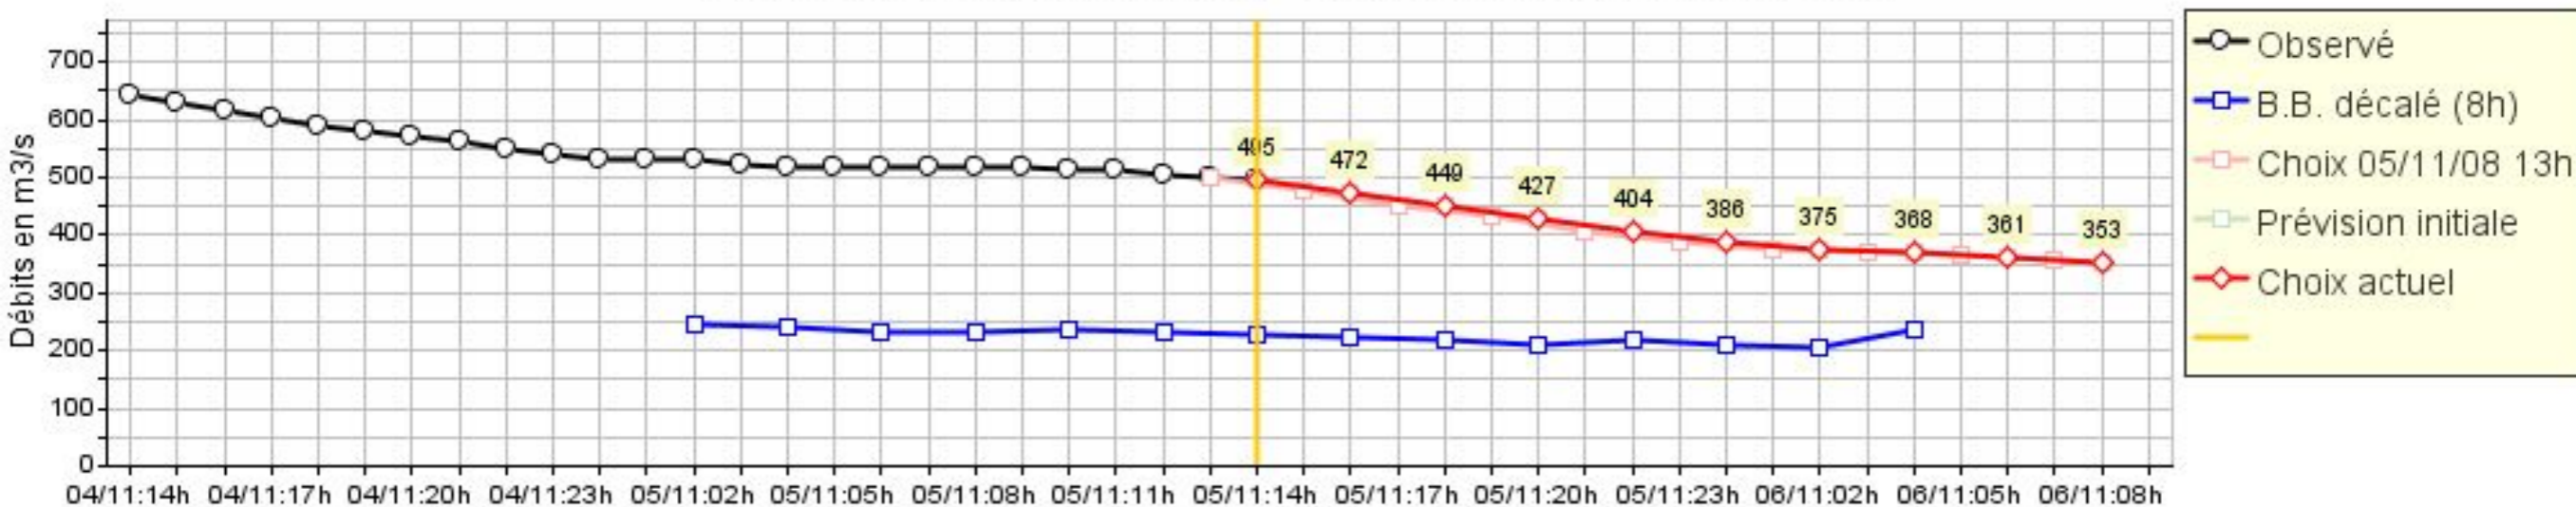

Prévisions des apports dans la retenue

Prévision du 05/11/08 à 12 heures : prévision à Feurs

Résultats du modèle de prévision amont

Prévisions des apports dans la retenue

Prévision du 05/11/08 à 14 heures : prévision à Feurs