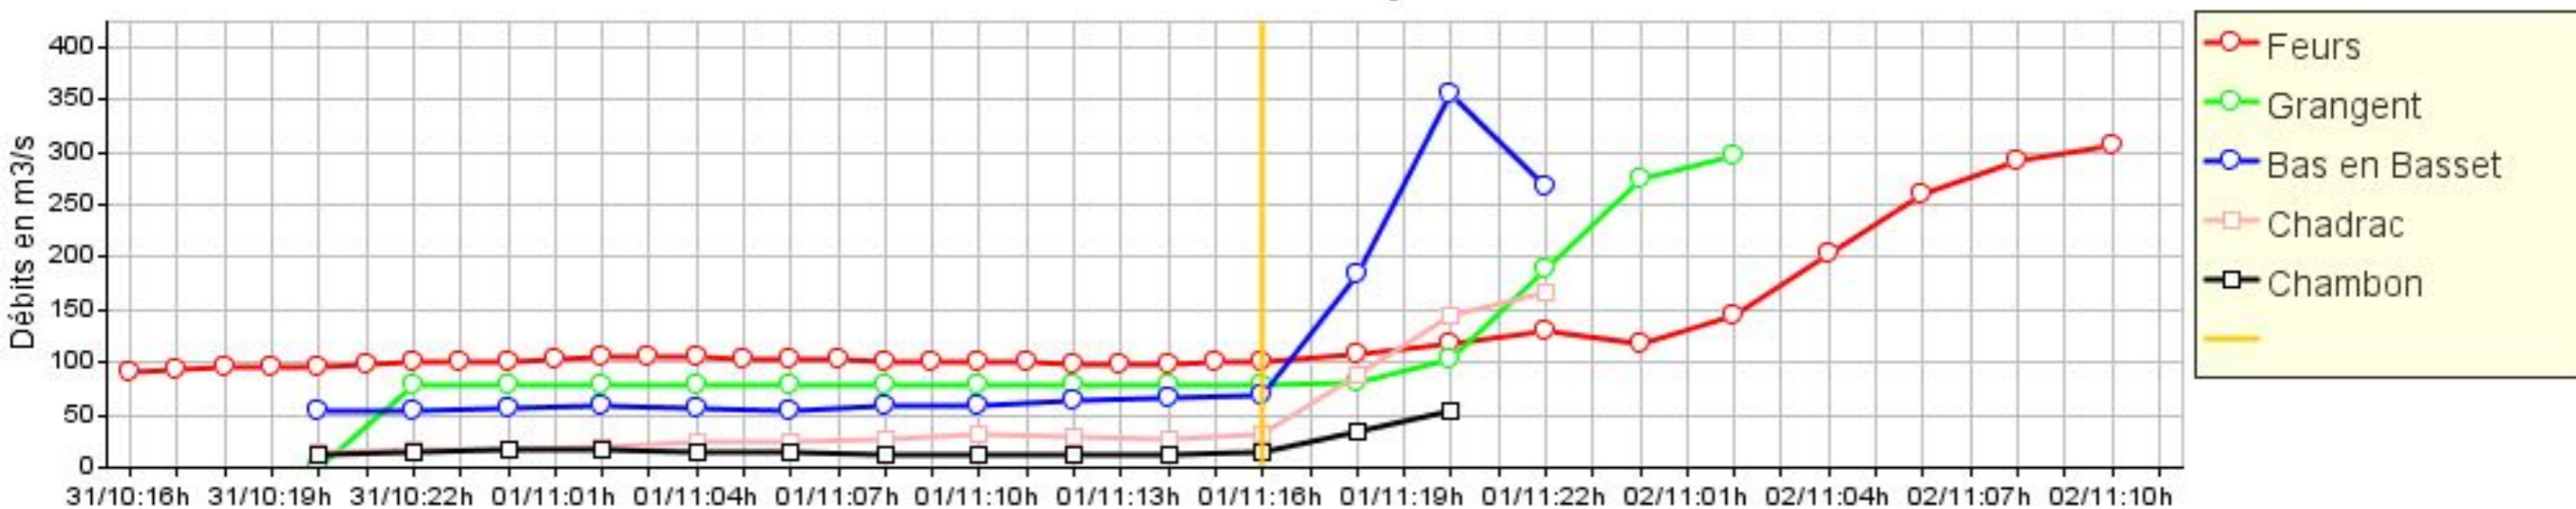

Résultats du modèle de prévision amont