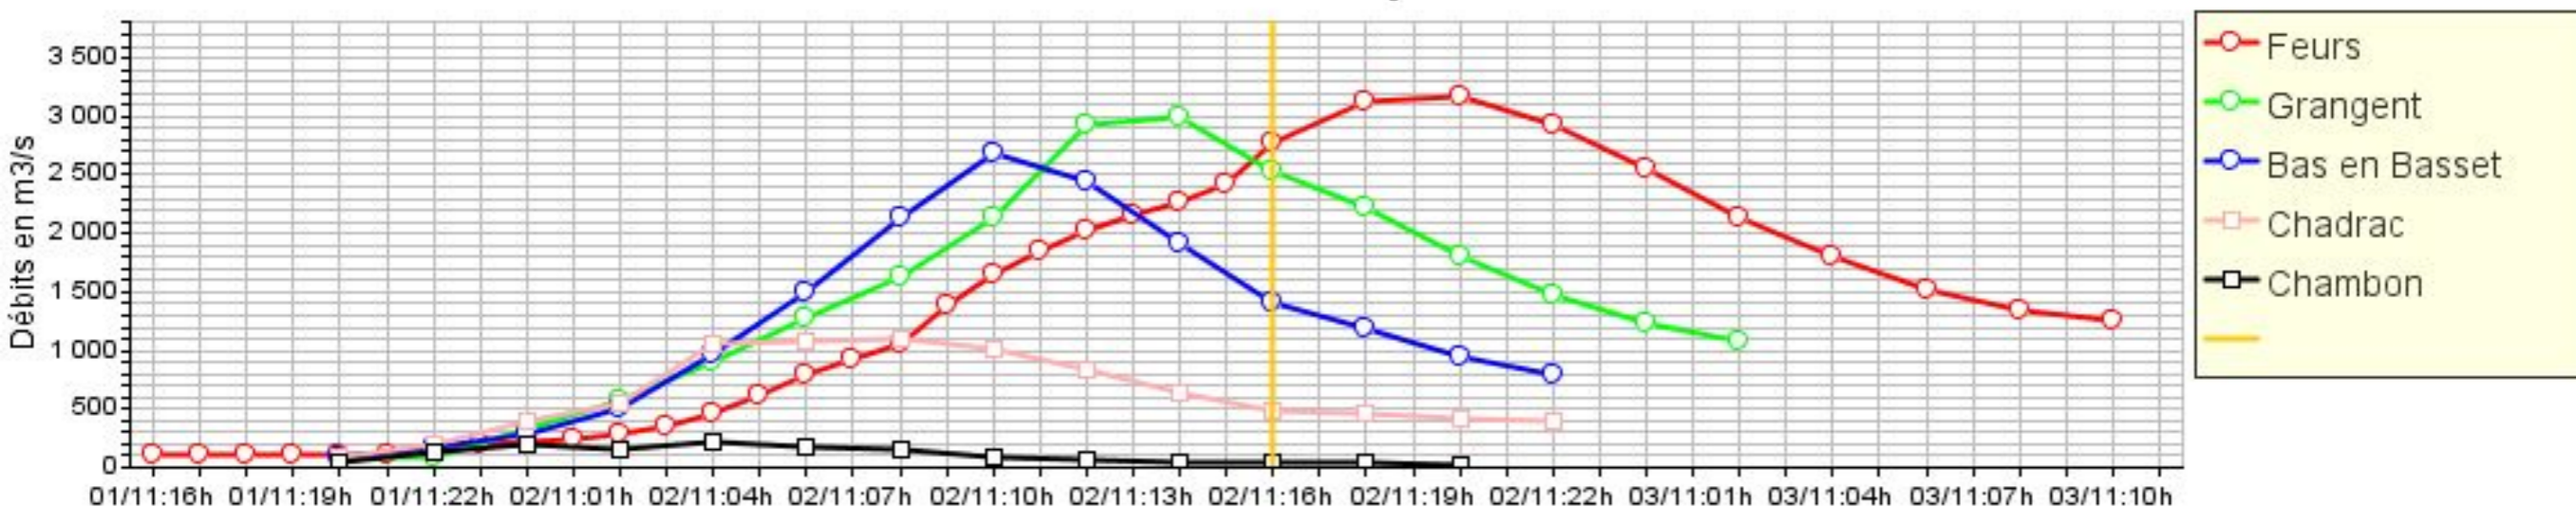

Résultats du modèle de prévision amont