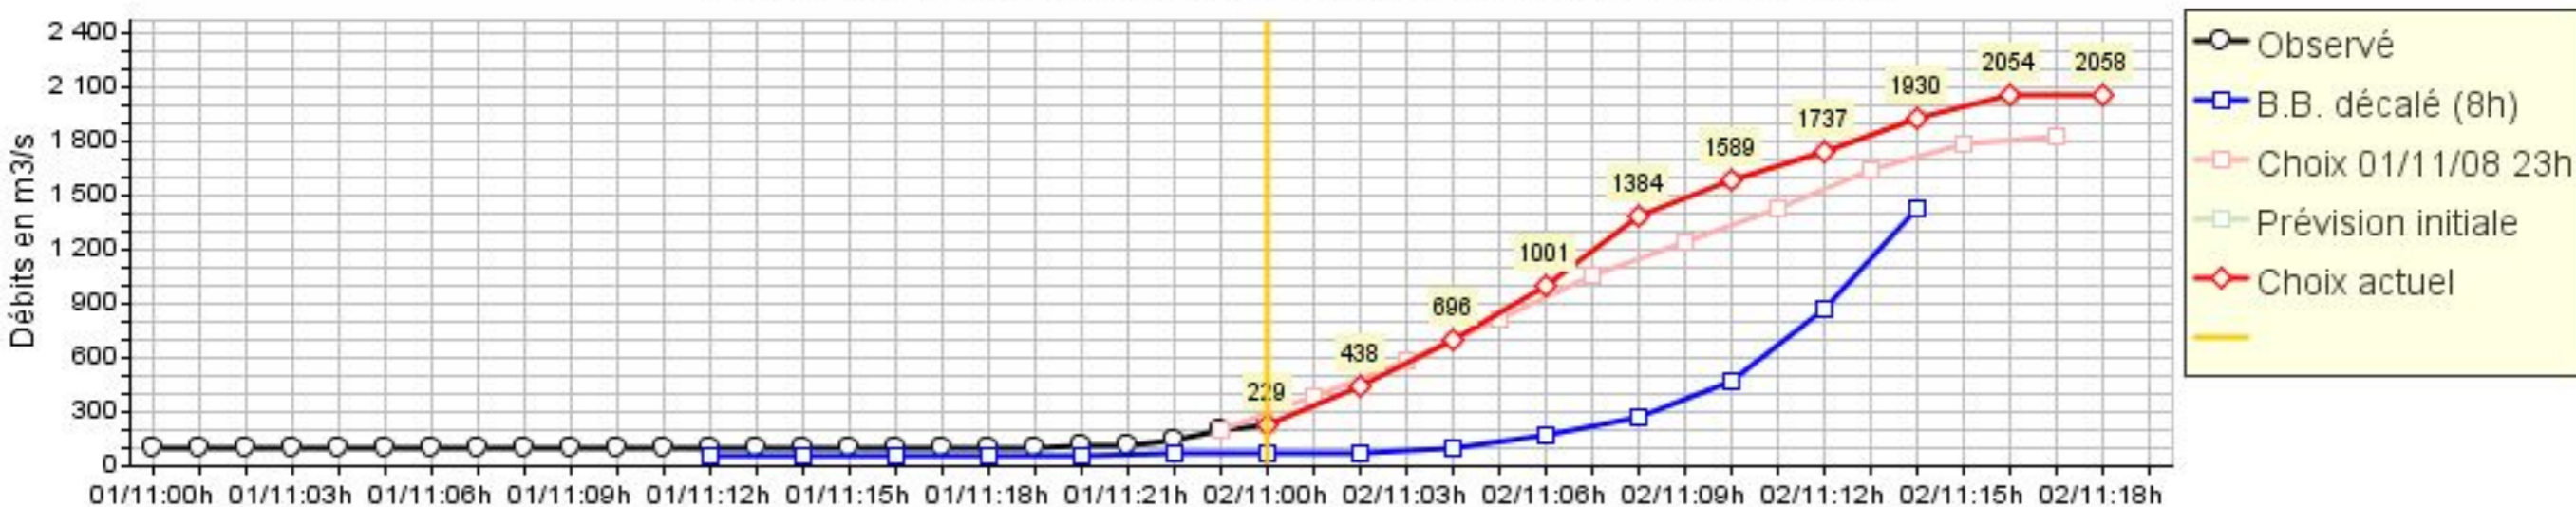

Prévision du 02/11/08 à 00 heures : prévision à Feurs