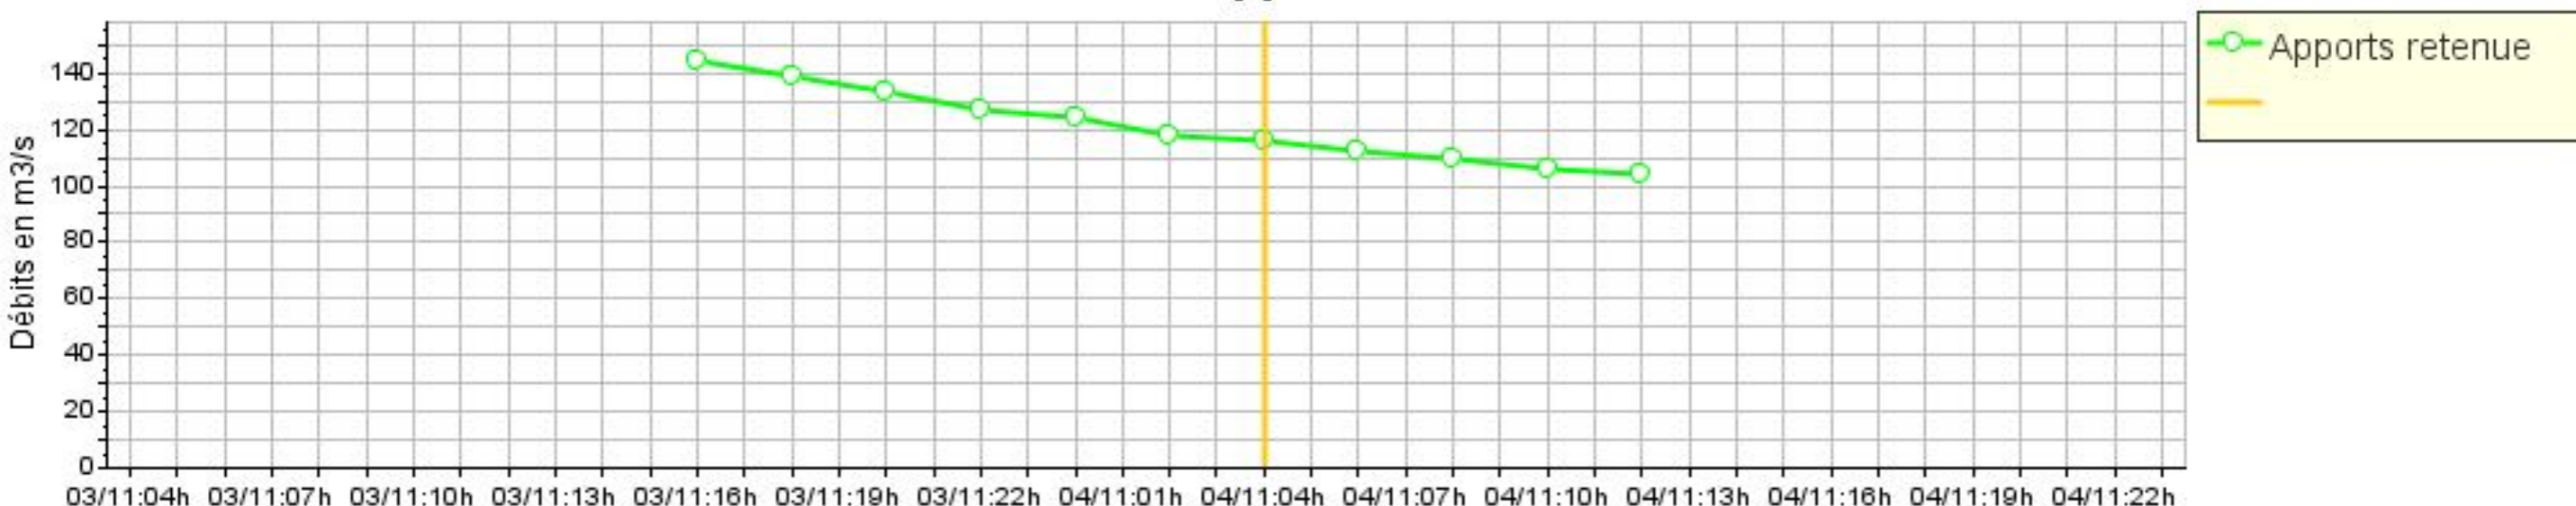

Prévisions des apports dans la retenue

Prévision du 04/11/08 à 04 heures : prévision à Feurs

Résultats du modèle de prévision amont

Prévisions des apports dans la retenue

Prévision du 04/11/08 à 06 heures : prévision à Feurs