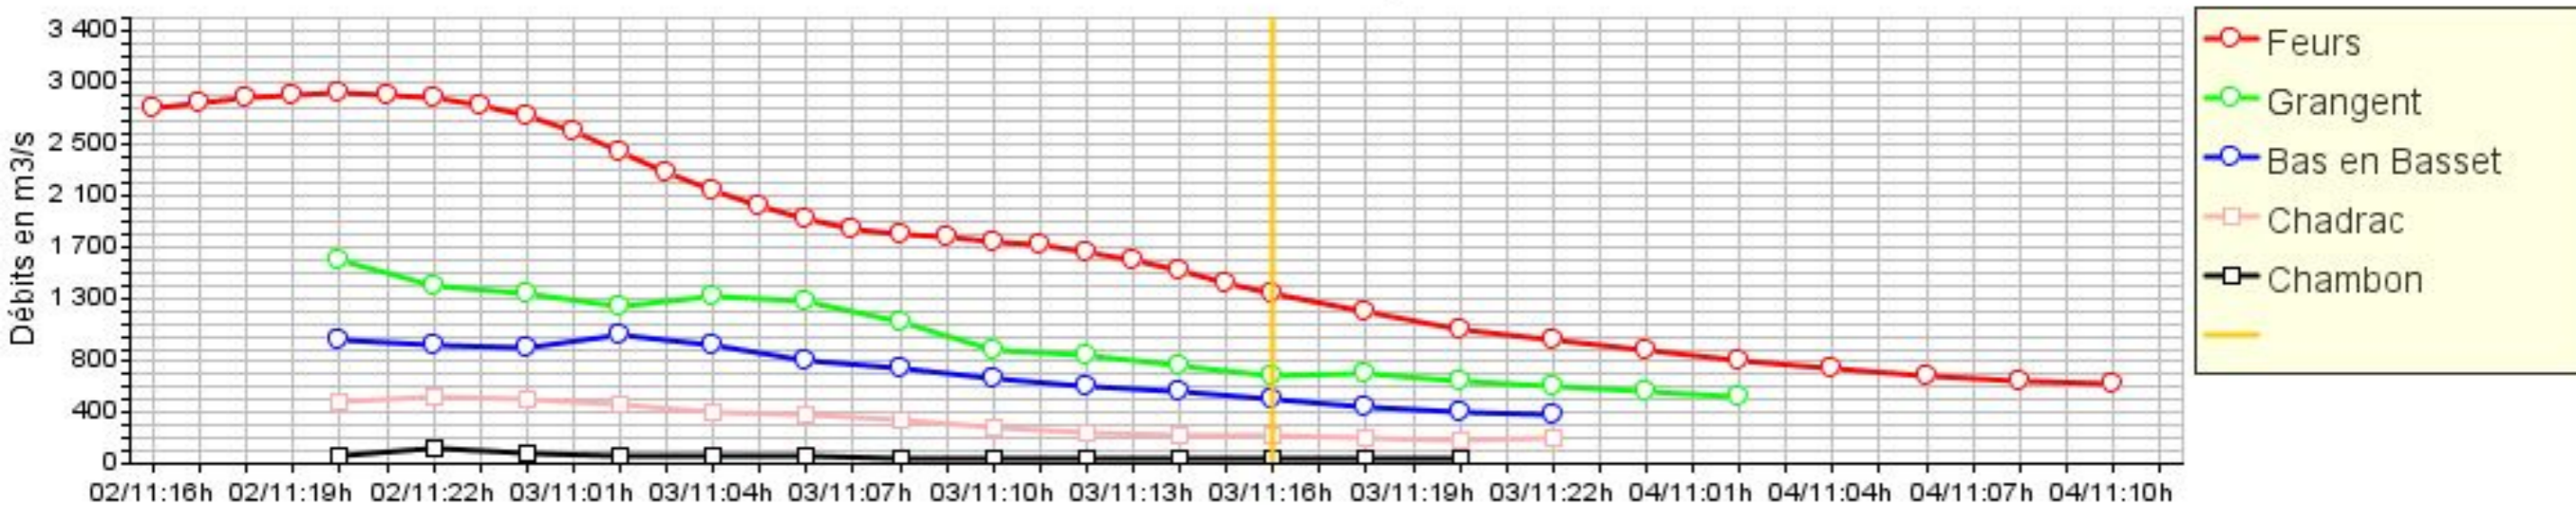

Résultats du modèle de prévision amont