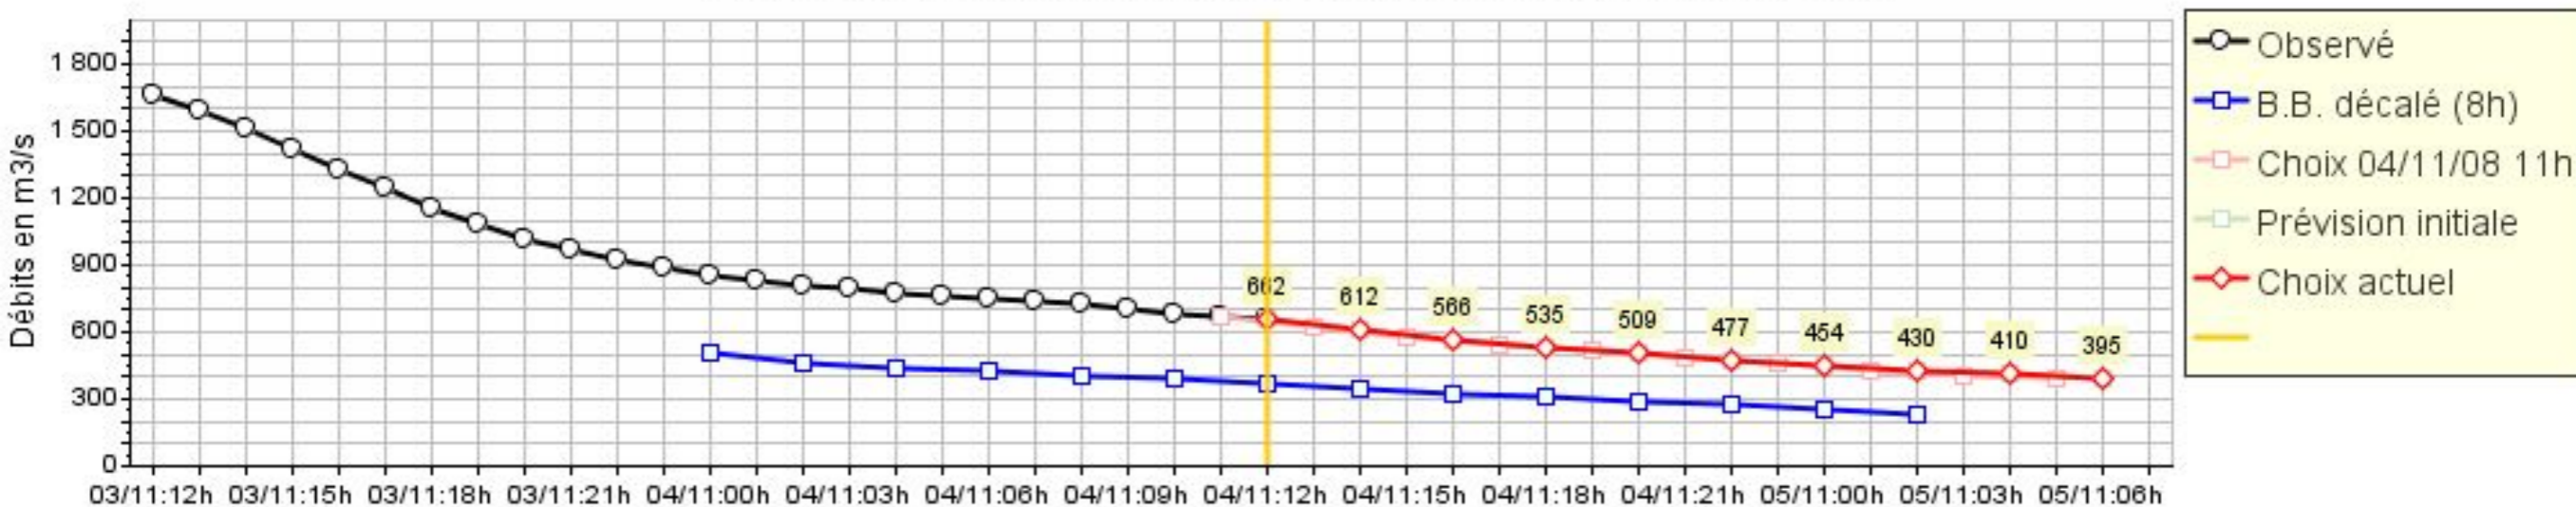

Prévision du 04/11/08 à 12 heures : prévision à Feurs