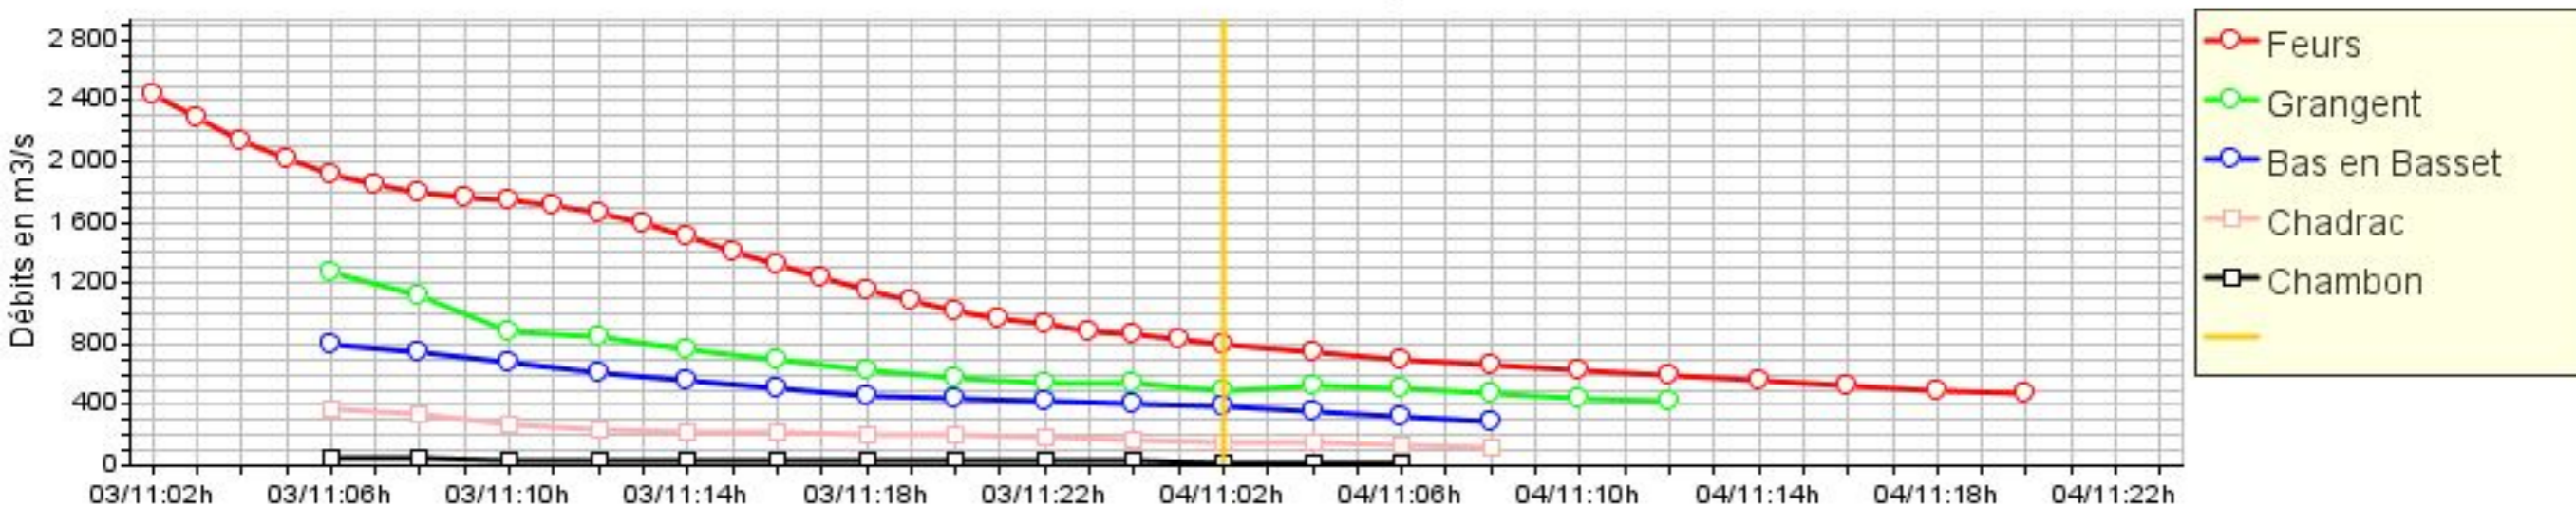

Prévision du 04/11/08 à 00 heures : prévision à Feurs

Résultats du modèle de prévision amont

Prévisions des apports dans la retenue

Prévision du 04/11/08 à 02 heures : prévision à Feurs

Résultats du modèle de prévision amont