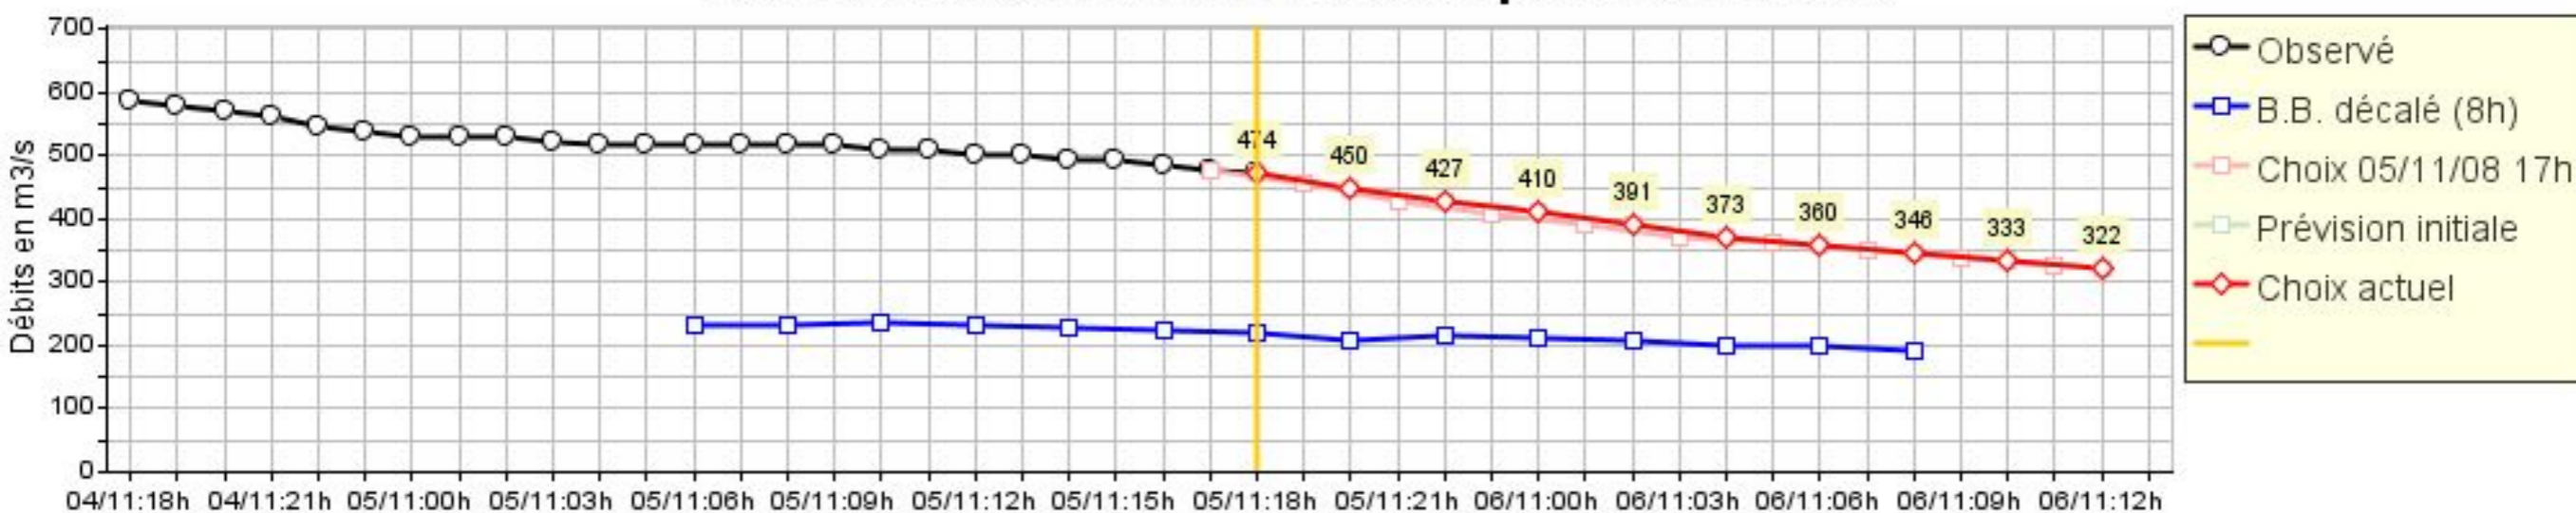

Prévision du 05/11/08 à 18 heures : prévision à Feurs