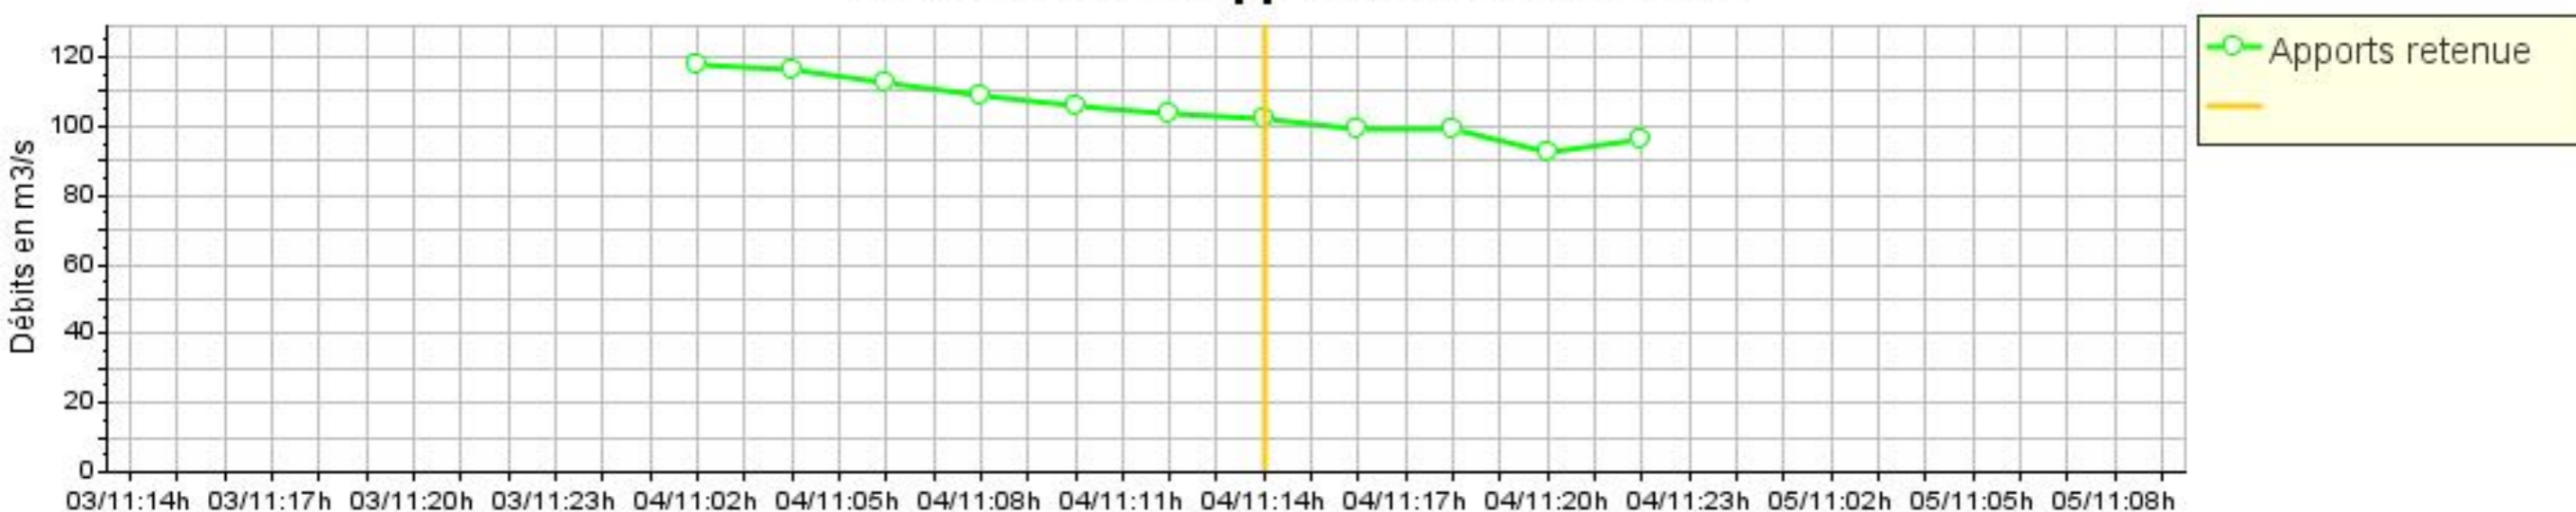

Prévisions des apports dans la retenue