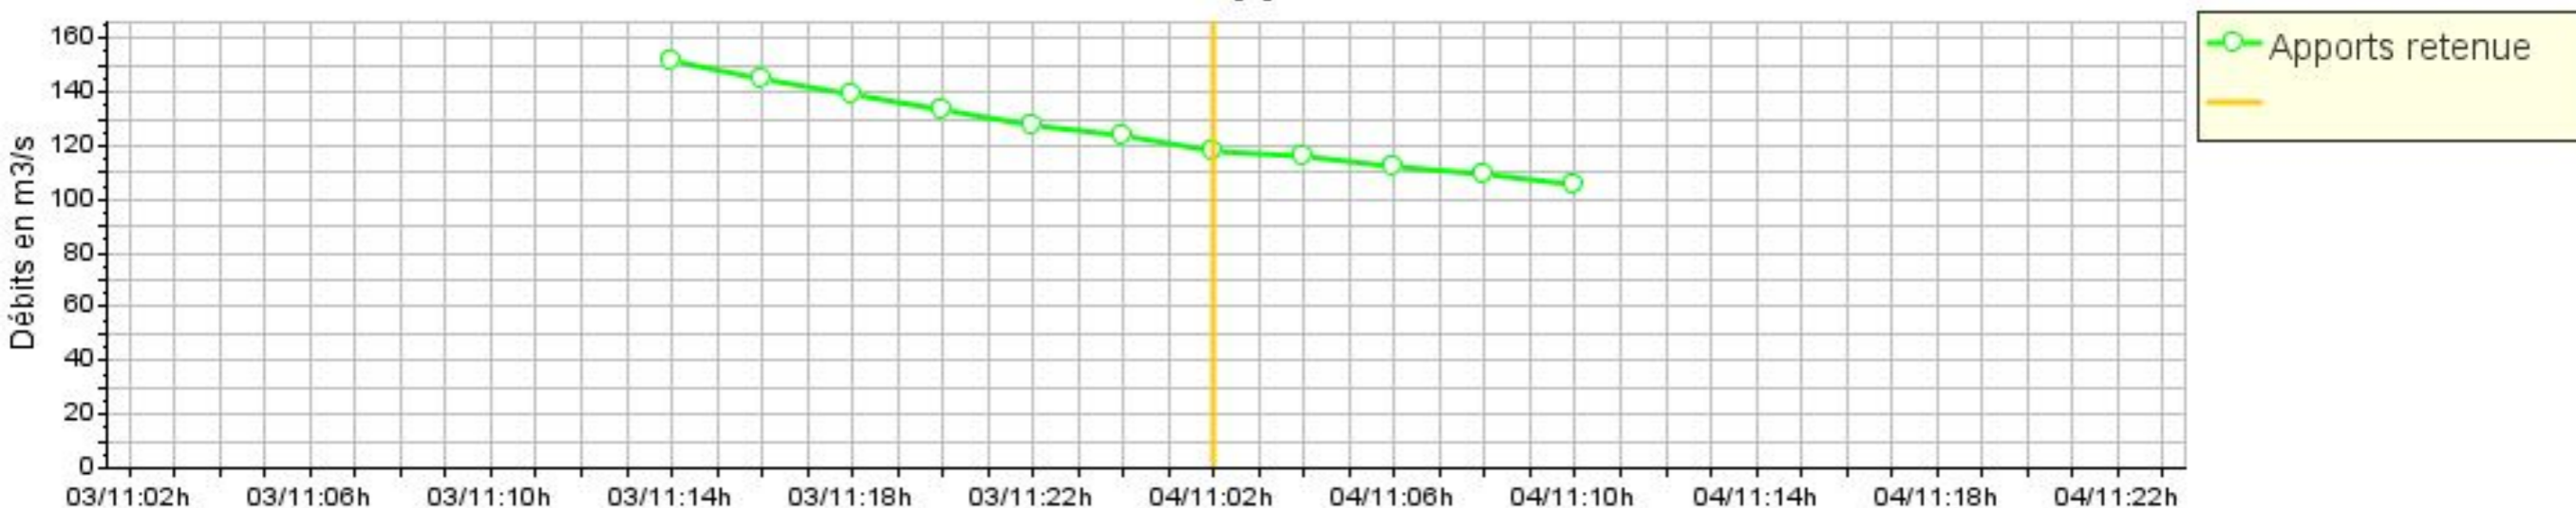

Prévisions des apports dans la retenue