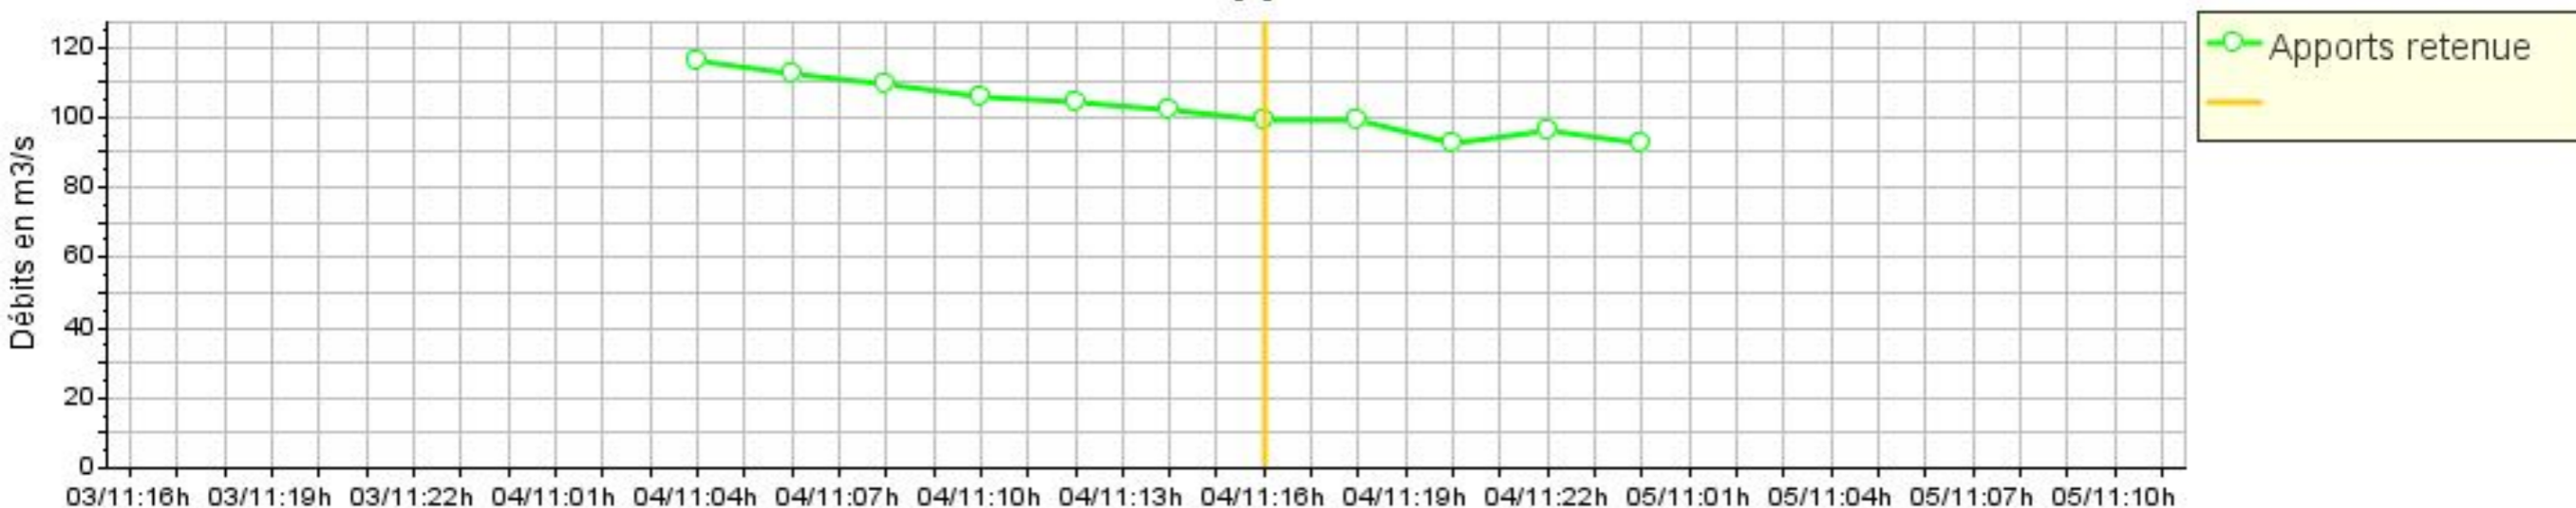

Prévisions des apports dans la retenue

Prévision du 04/11/08 à 16 heures : prévision à Feurs

Résultats du modèle de prévision amont

Prévisions des apports dans la retenue

Prévision du 04/11/08 à 18 heures : prévision à Feurs