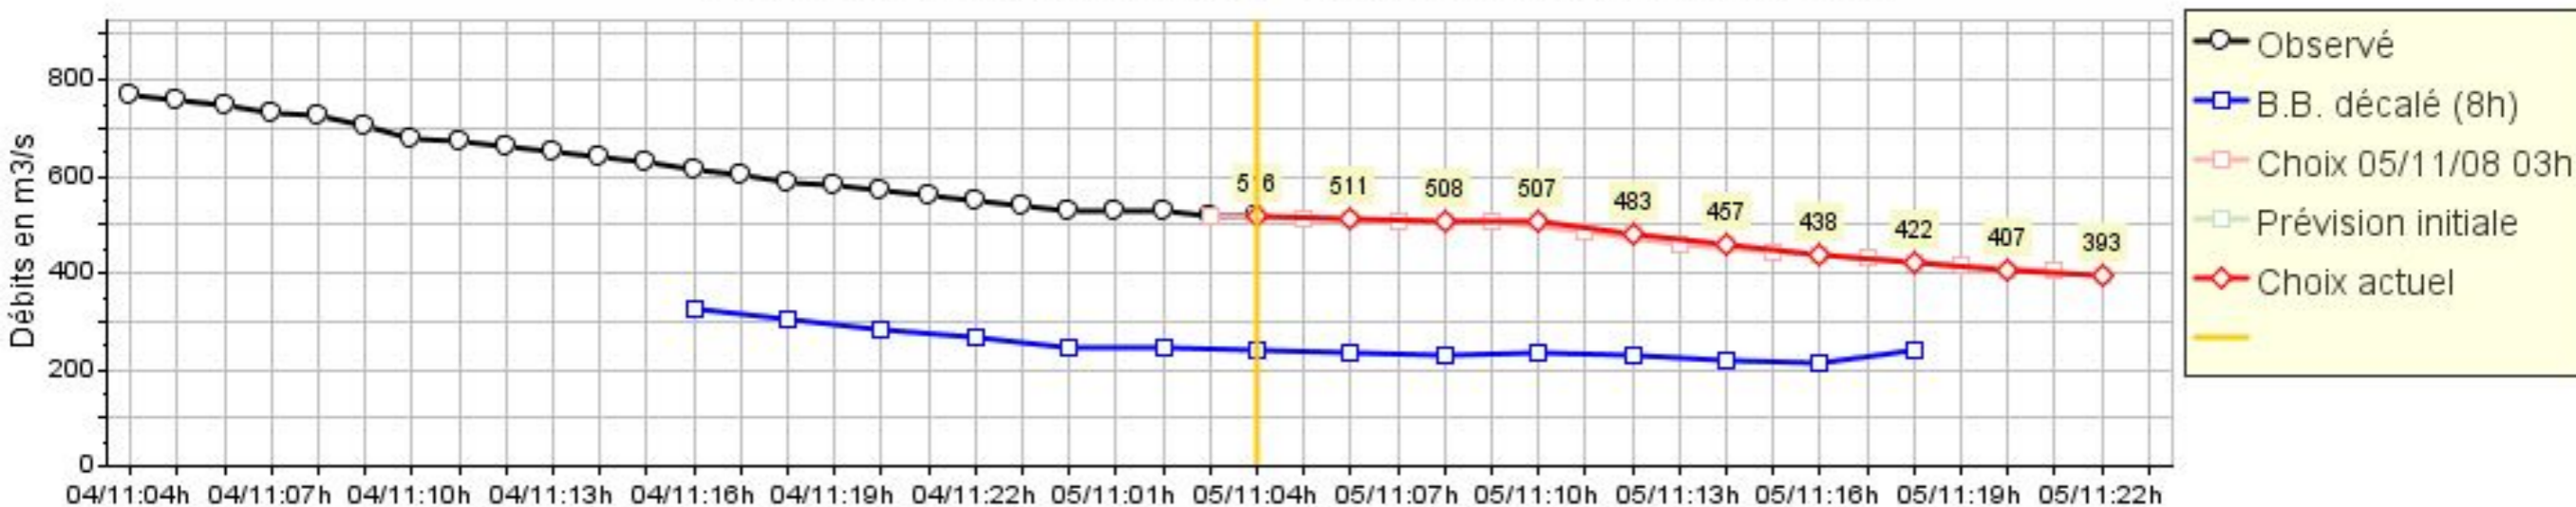

Prévisions des apports dans la retenue

Prévision du 05/11/08 à 02 heures : prévision à Feurs

Résultats du modèle de prévision amont

Prévisions des apports dans la retenue

Prévision du 05/11/08 à 04 heures : prévision à Feurs