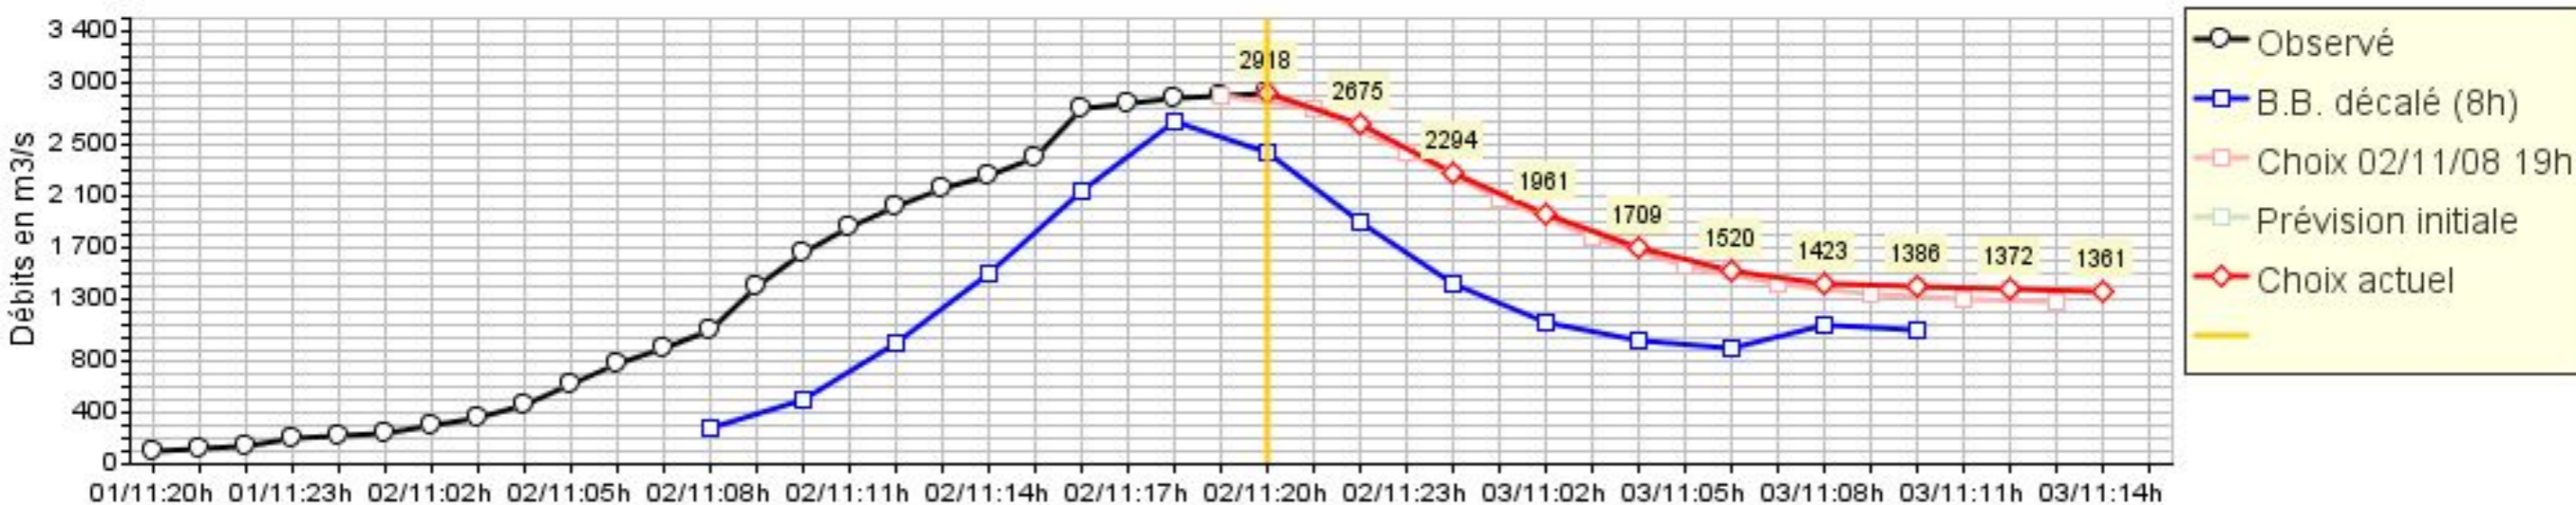

Prévision du 02/11/08 à 20 heures : prévision à Feurs