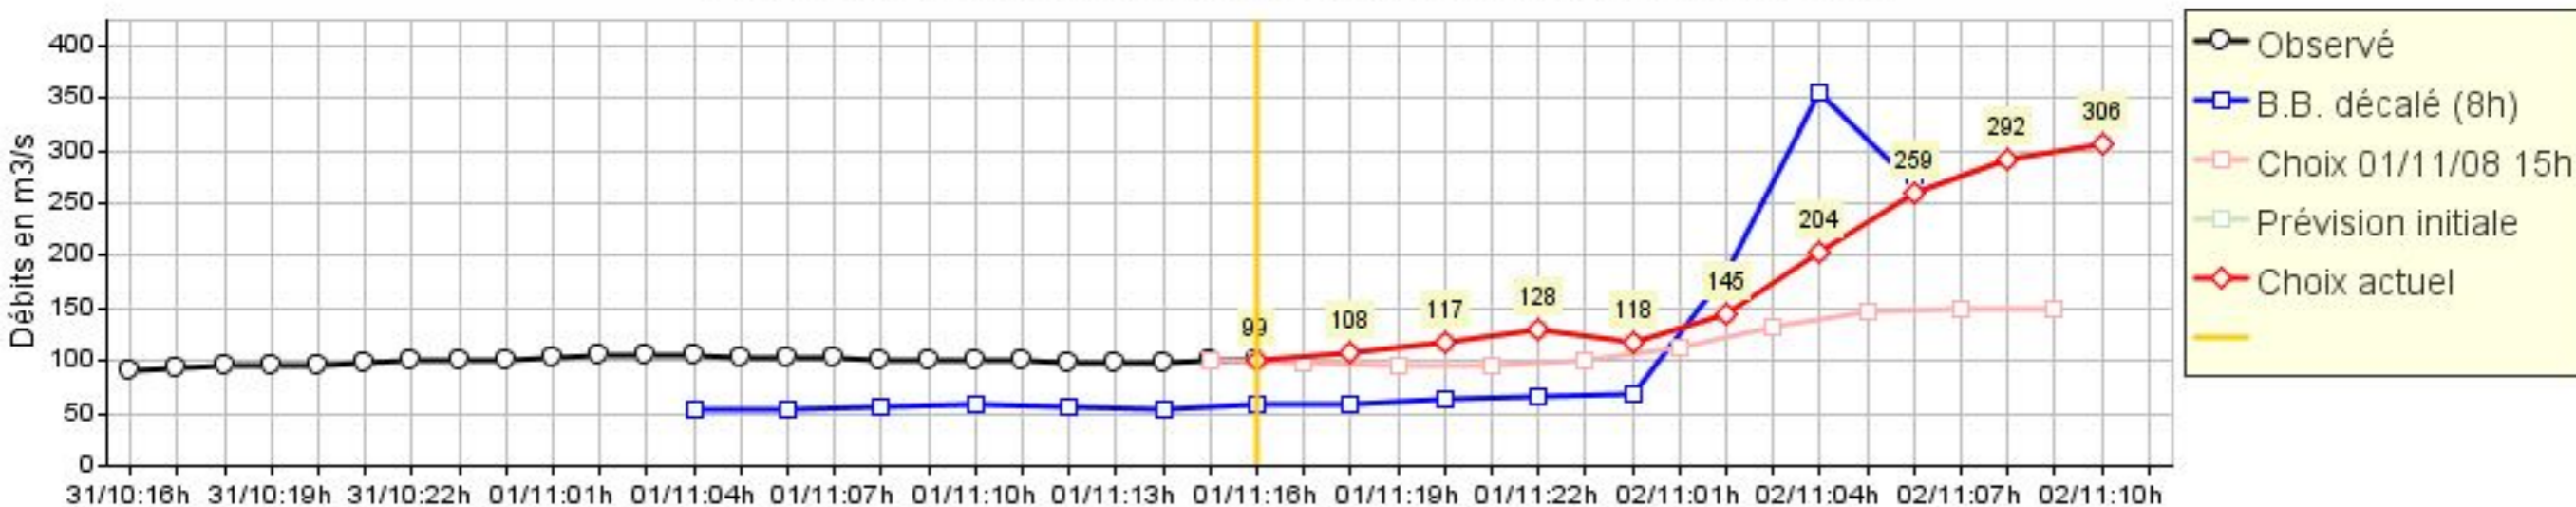

Diaporma-prÃ©visions

PrÃ©vision du 01/11/08 Ã 12 heures : prÃ©vision Ã Feurs

RÃ©sultats du modÃ¨le de prÃ©vision amont

PrÃ©visions des apports dans la retenue

Prévision du 01/11/08 à 16 heures : prévision à Feurs