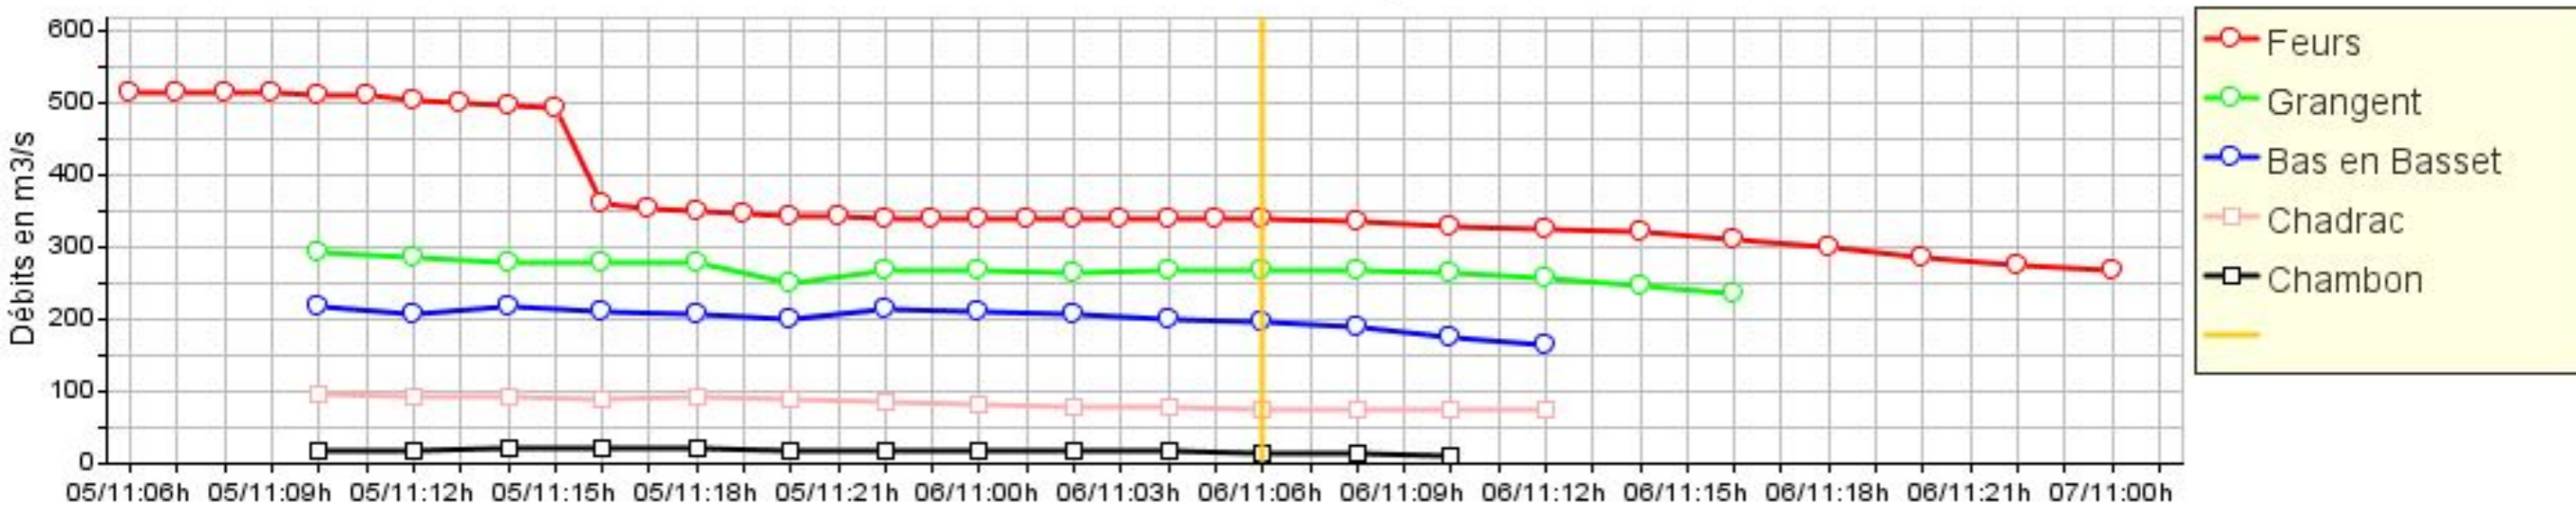

Prévision du 05/11/08 à 20 heures : prévision à Feurs

Résultats du modèle de prévision amont

Prévisions des apports dans la retenue

Prévision du 06/11/08 à 06 heures : prévision à Feurs

Résultats du modèle de prévision amont