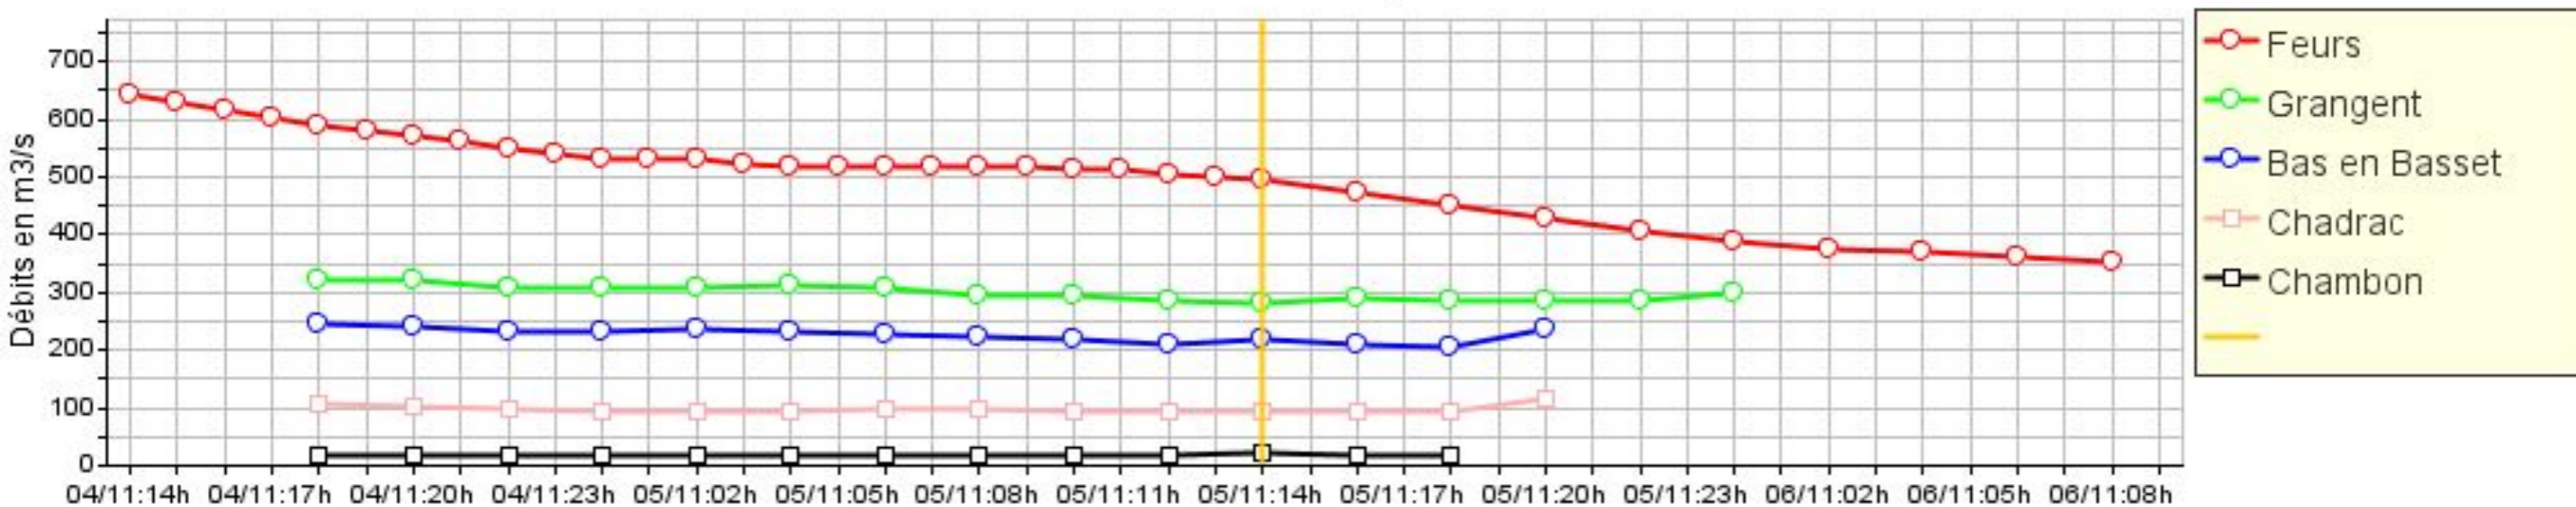

Résultats du modèle de prévision amont