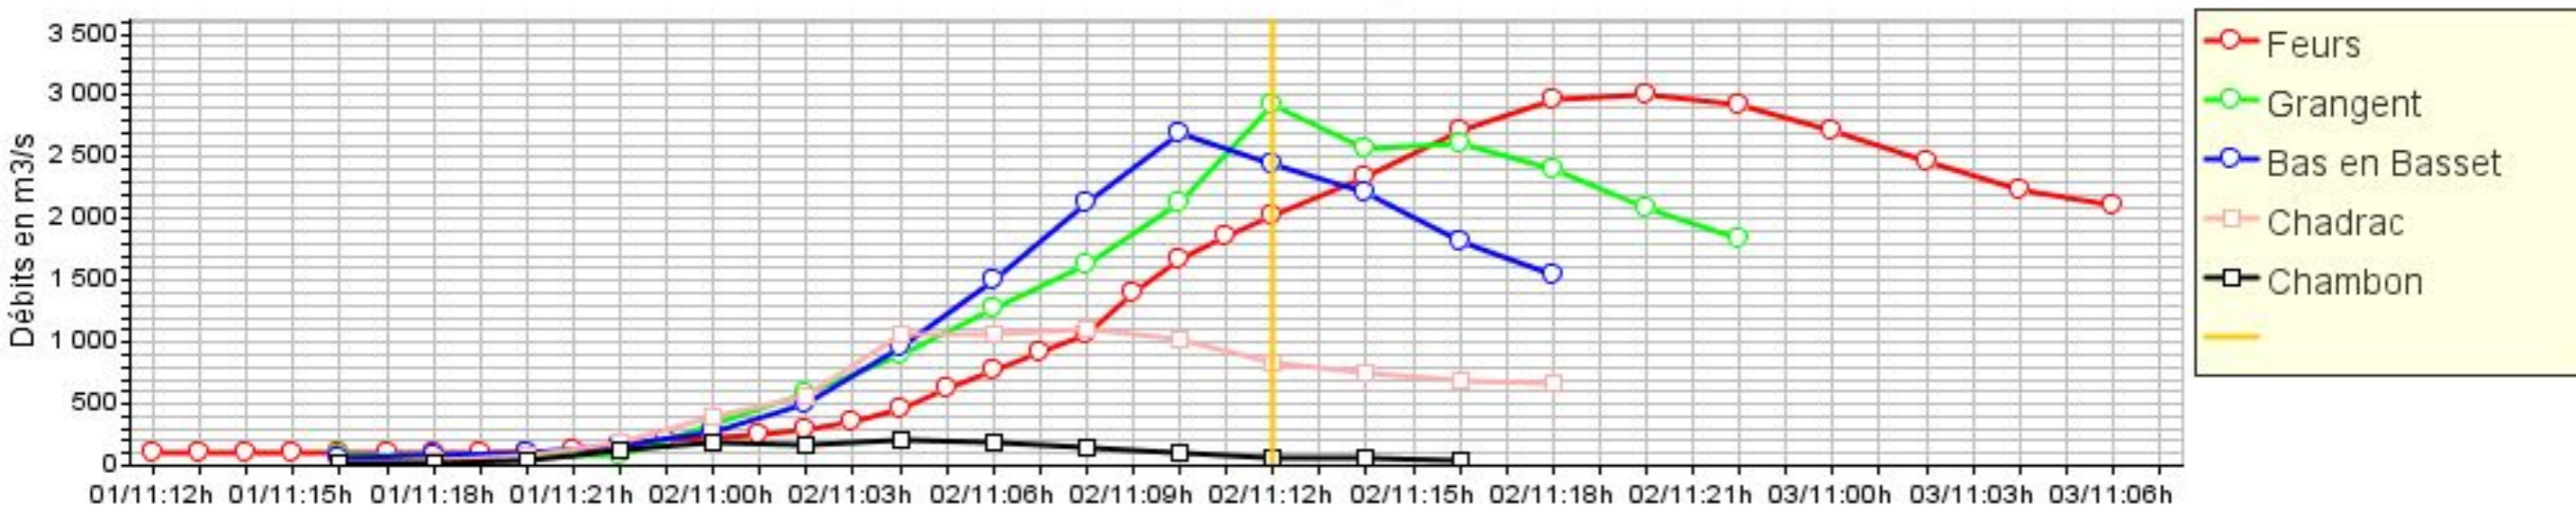

Résultats du modèle de prévision amont