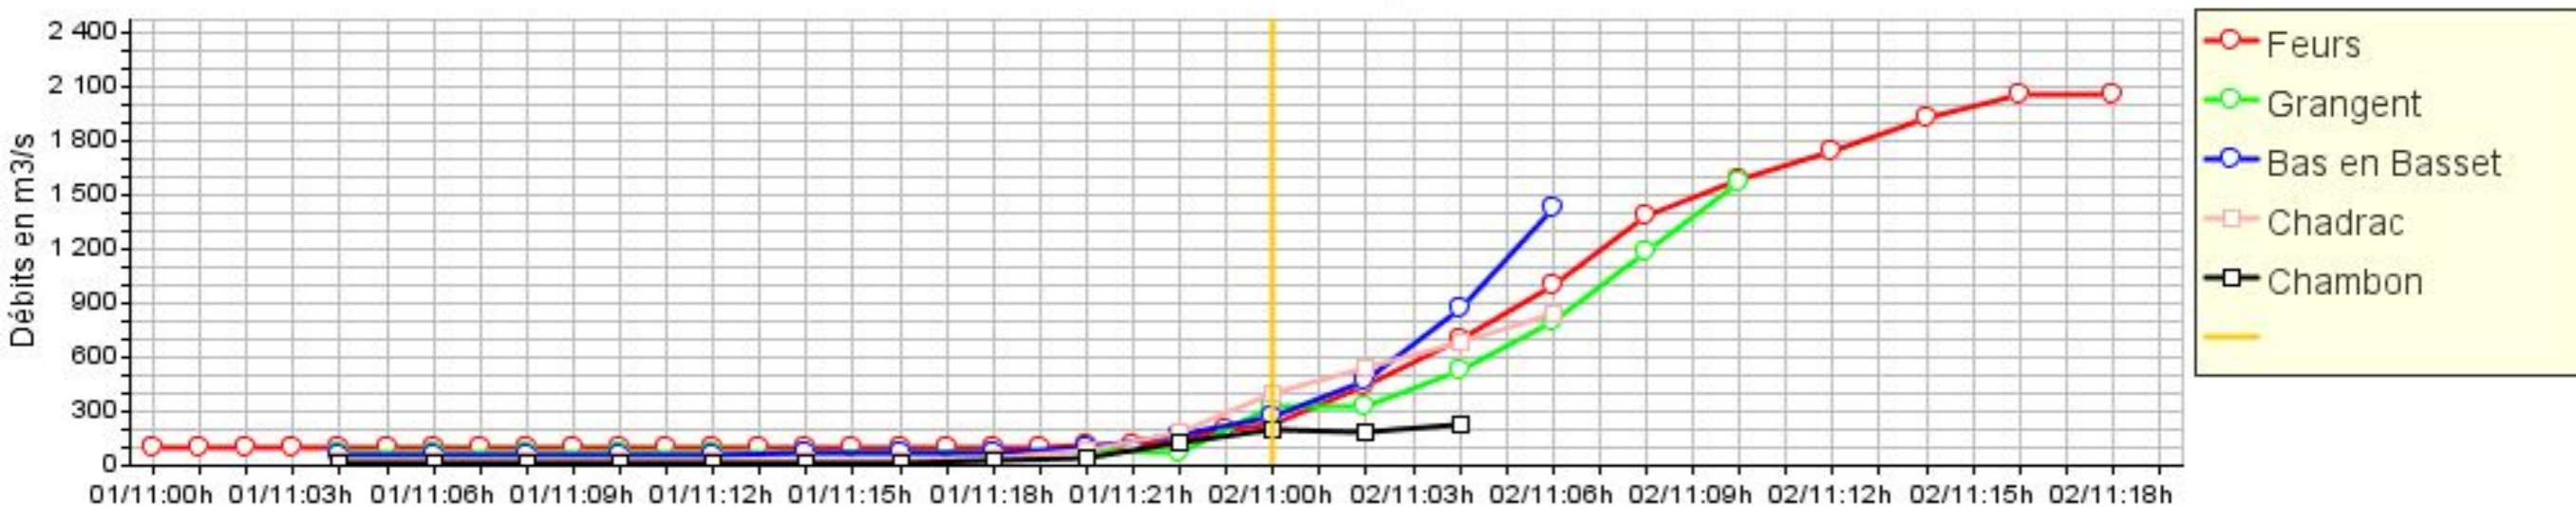

Résultats du modèle de prévision amont