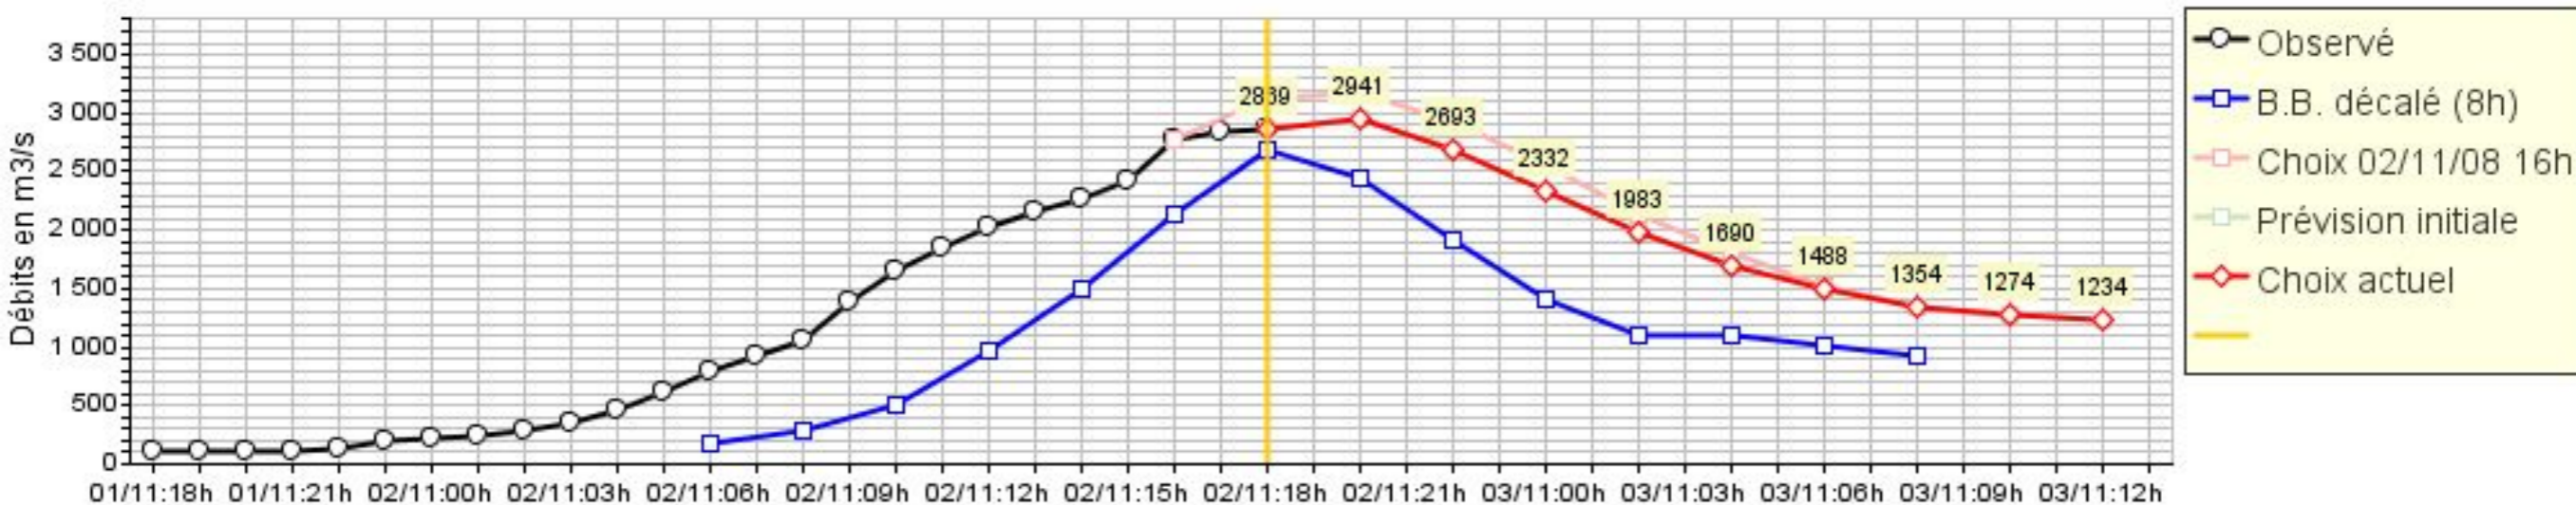

Prévision du 02/11/08 à 16 heures : prévision à Feurs

Résultats du modèle de prévision amont

Prévisions des apports dans la retenue

Prévision du 02/11/08 à 18 heures : prévision à Feurs

Résultats du modèle de prévision amont