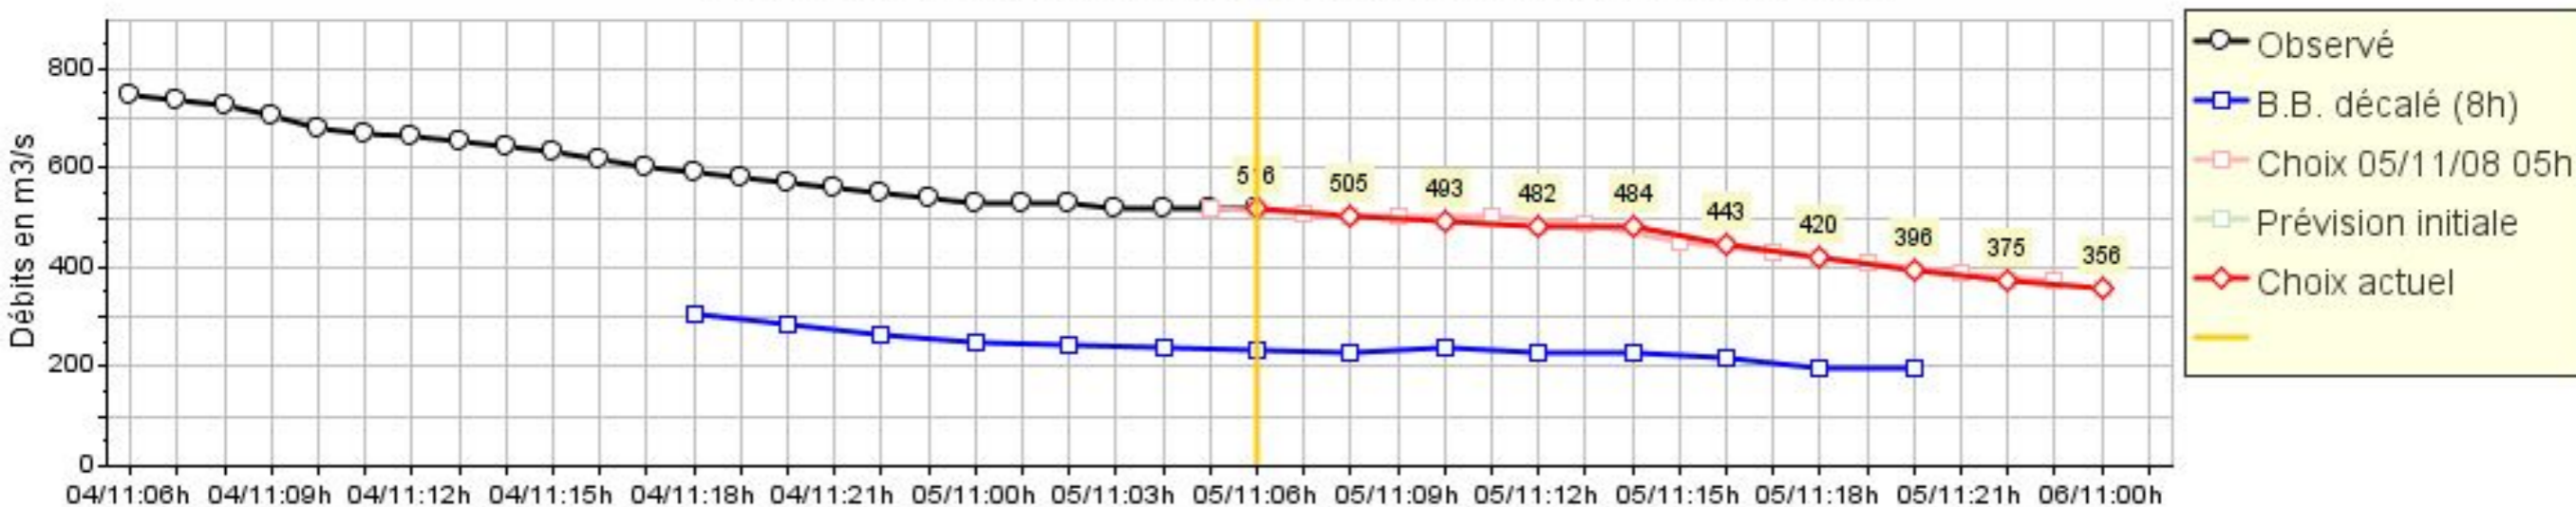

Prévision du 05/11/08 à 06 heures : prévision à Feurs