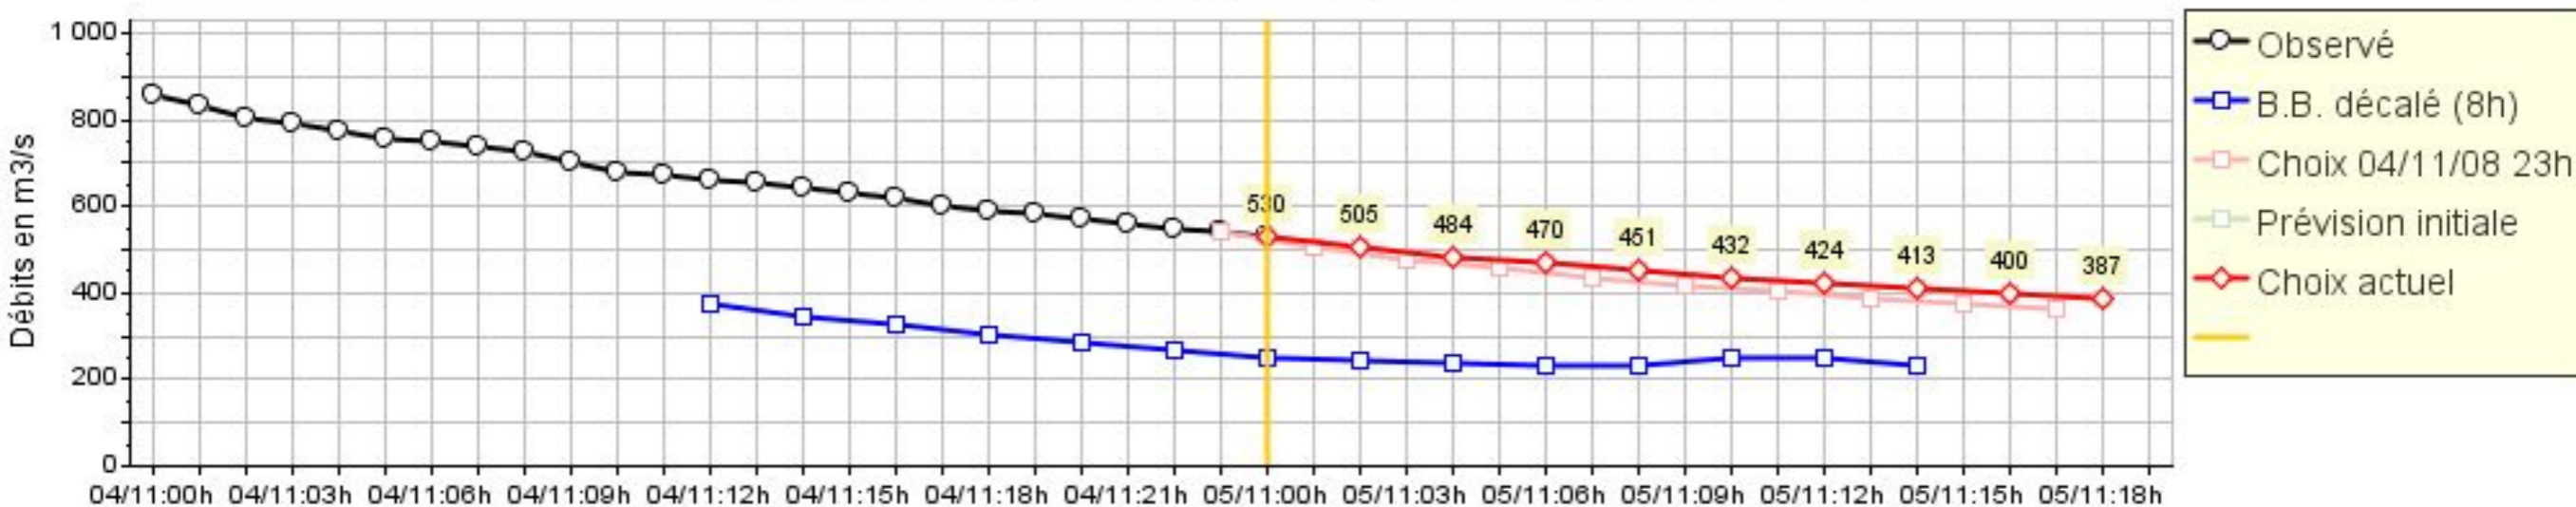

Prévision du 04/11/08 à 22 heures : prévision à Feurs

Résultats du modèle de prévision amont

Prévisions des apports dans la retenue

Prévision du 05/11/08 à 00 heures : prévision à Feurs

Résultats du modèle de prévision amont