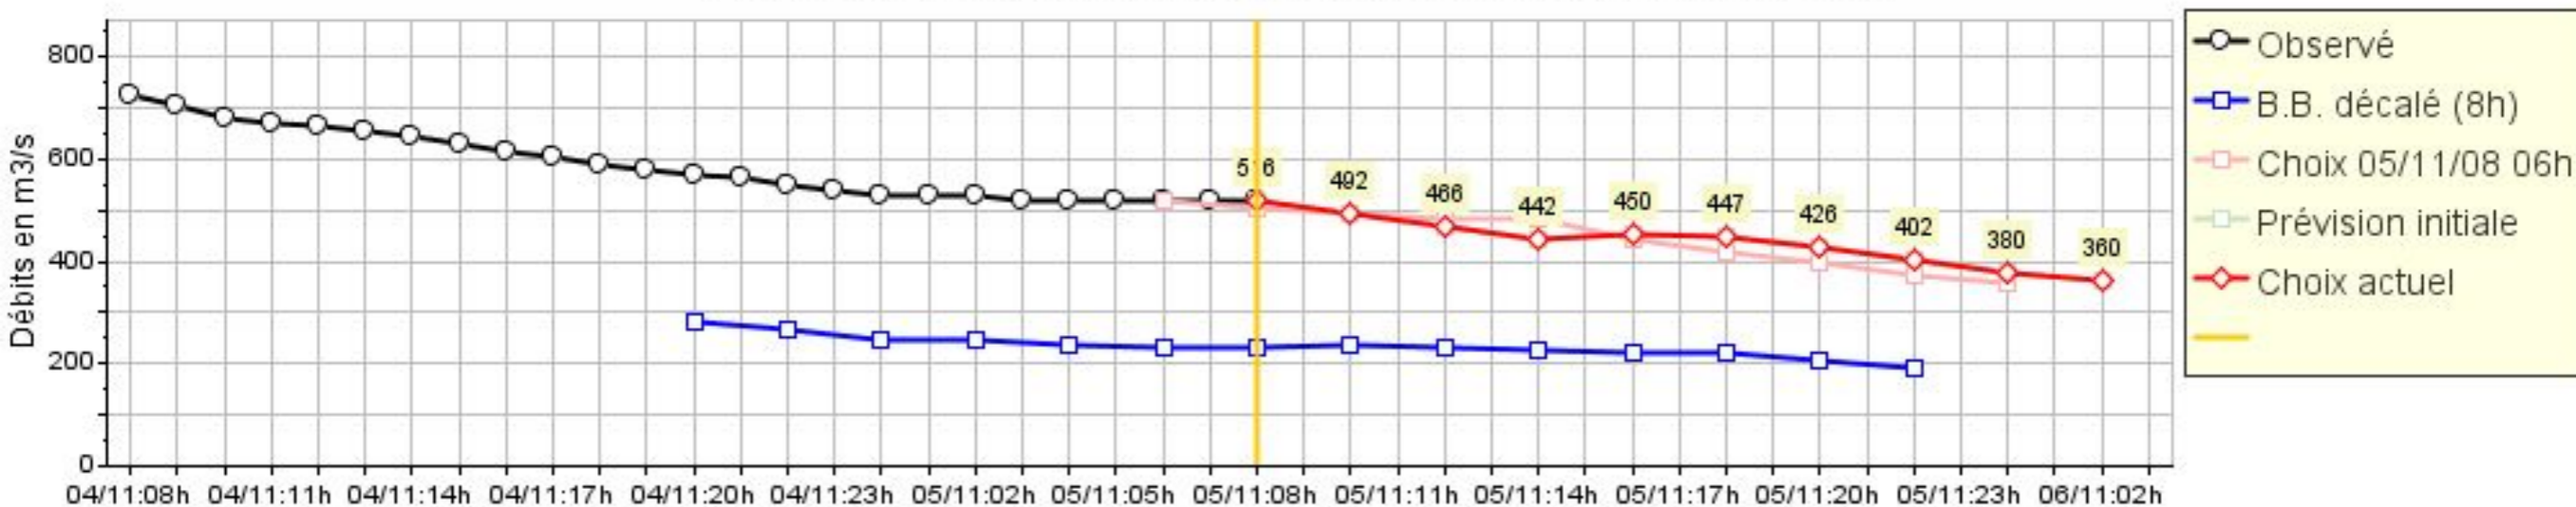

Prévision du 05/11/08 à 08 heures : prévision à Feurs