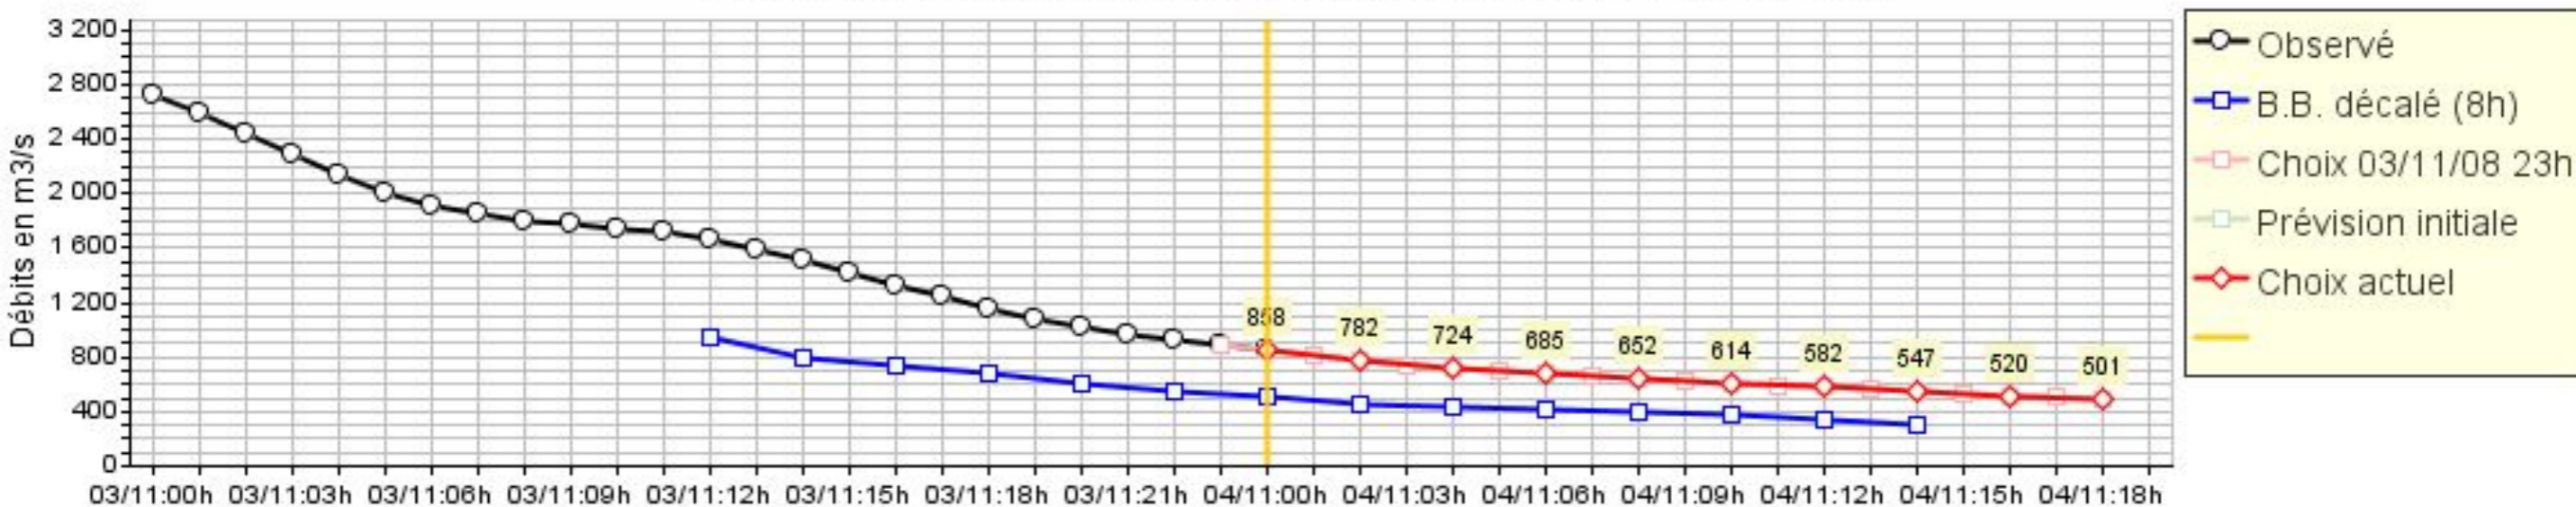

Prévision du 04/11/08 à 00 heures : prévision à Feurs