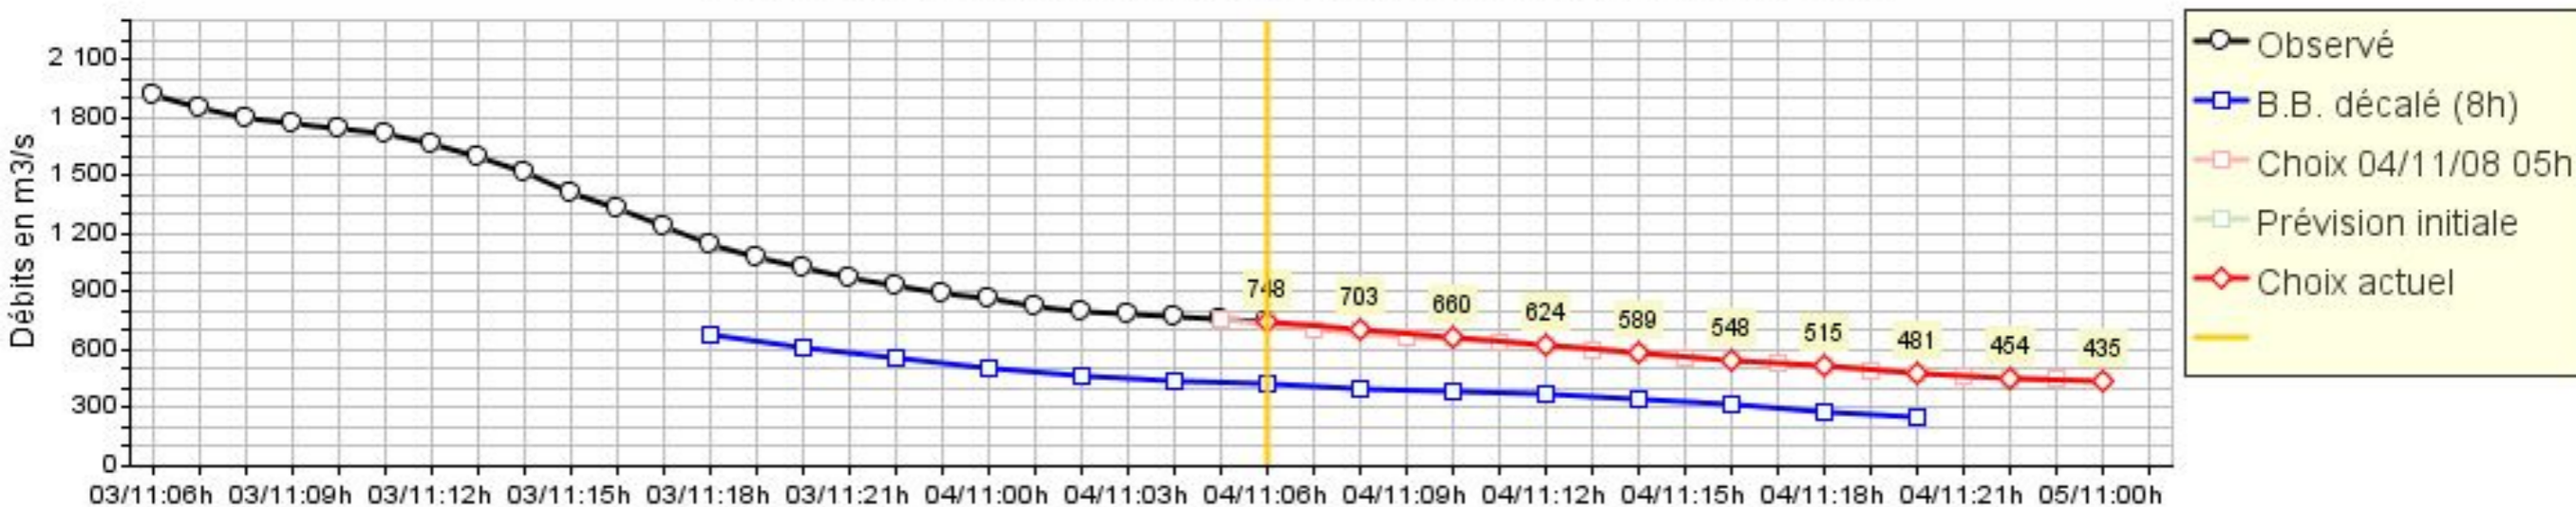

Prévisions des apports dans la retenue

Prévision du 04/11/08 à 04 heures : prévision à Feurs

Résultats du modèle de prévision amont

Prévisions des apports dans la retenue

Prévision du 04/11/08 à 06 heures : prévision à Feurs