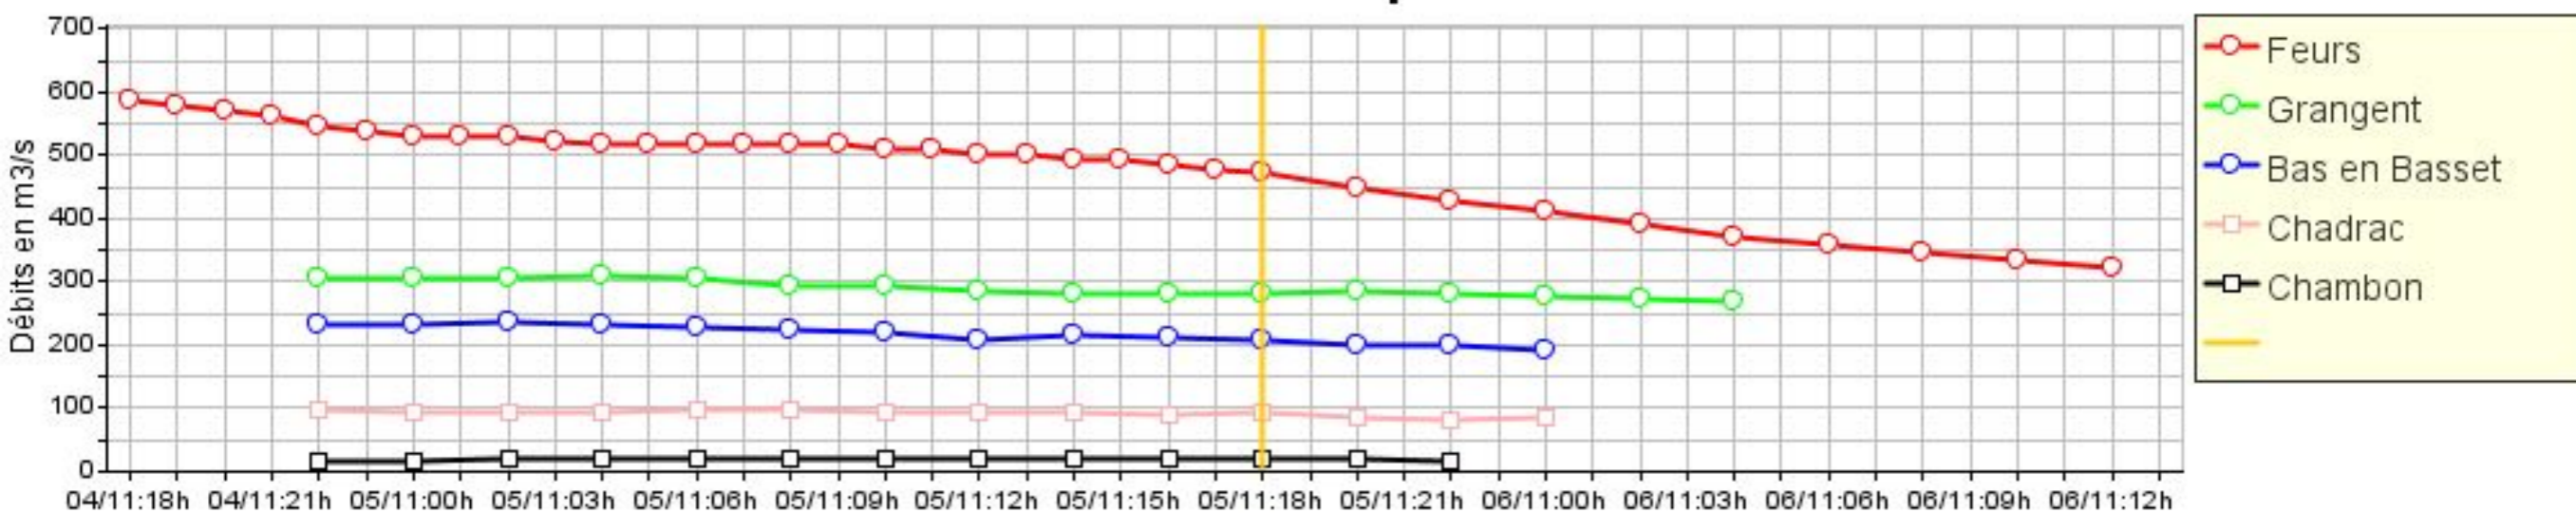

Résultats du modèle de prévision amont

Prévisions des apports dans la retenue

Prévision du 05/11/08 à 18 heures : prévision à Feurs

Résultats du modèle de prévision amont

Prévisions des apports dans la retenue