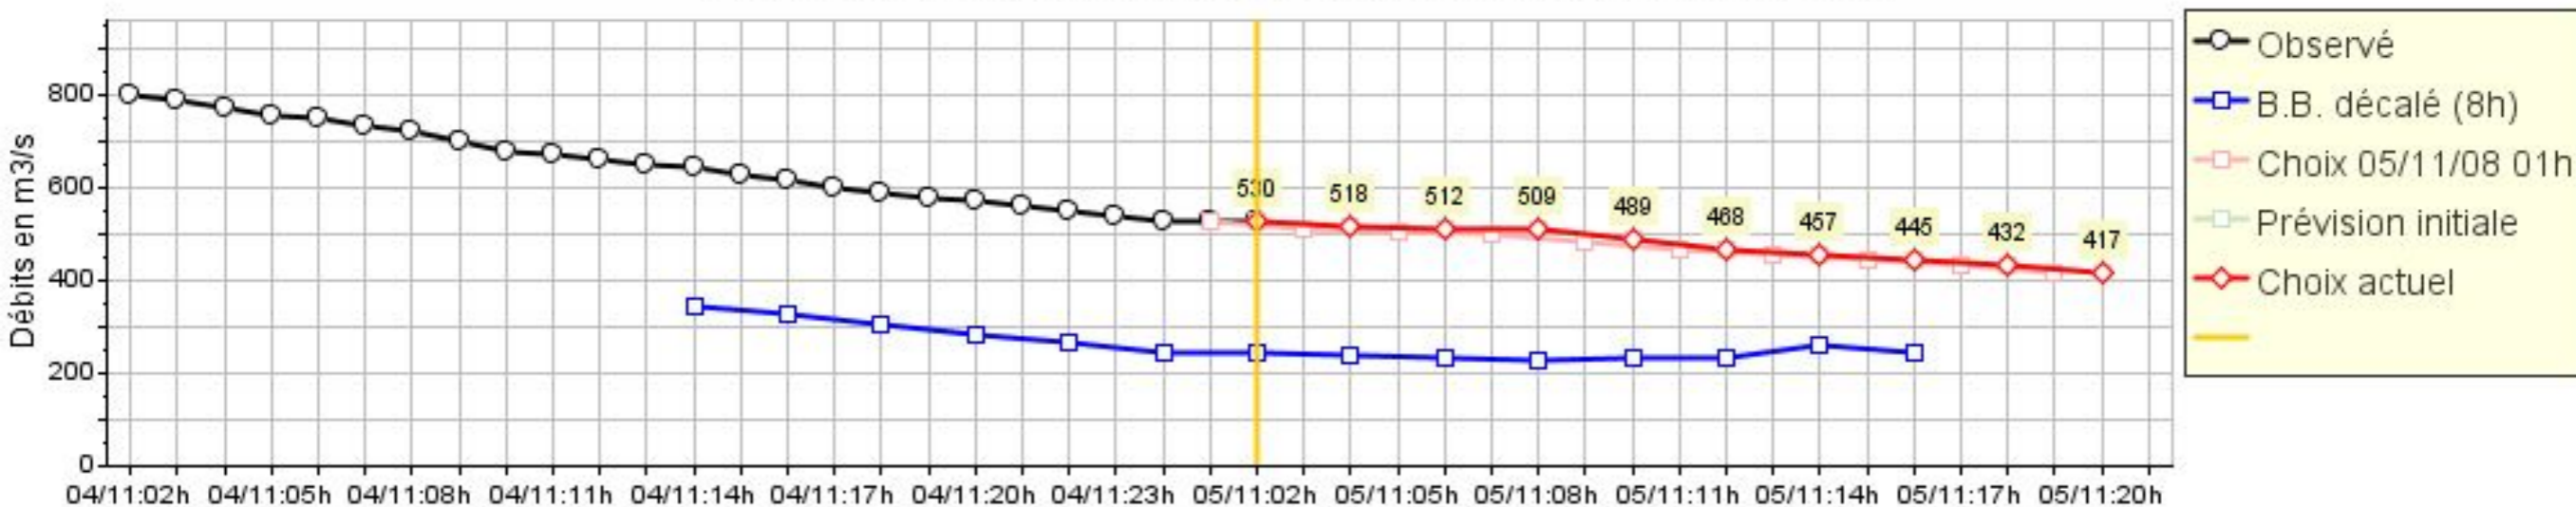

Prévision du 05/11/08 à 02 heures : prévision à Feurs