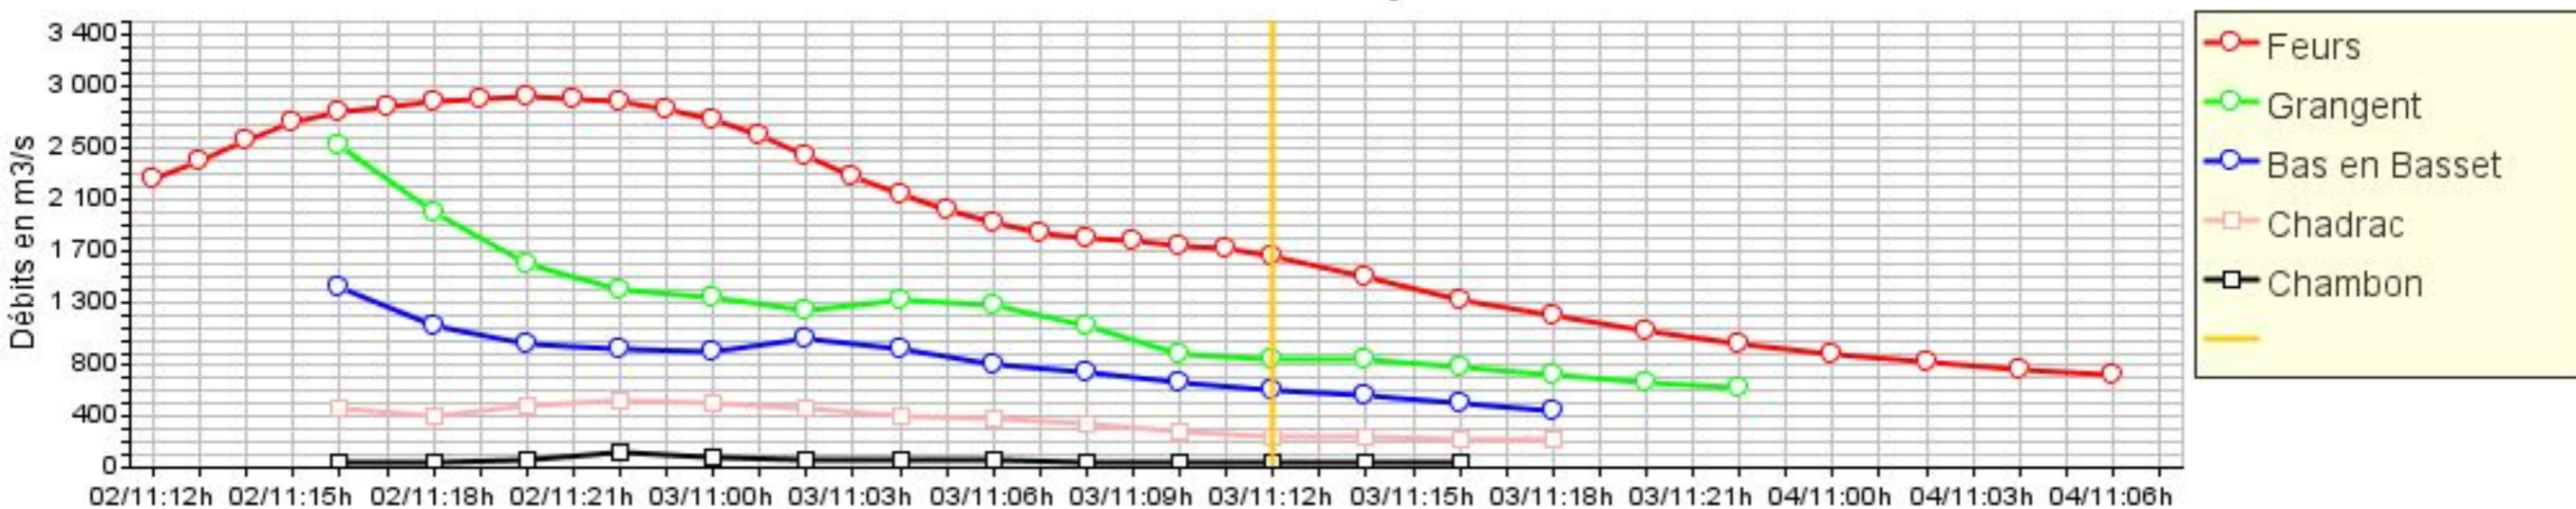

Résultats du modèle de prévision amont