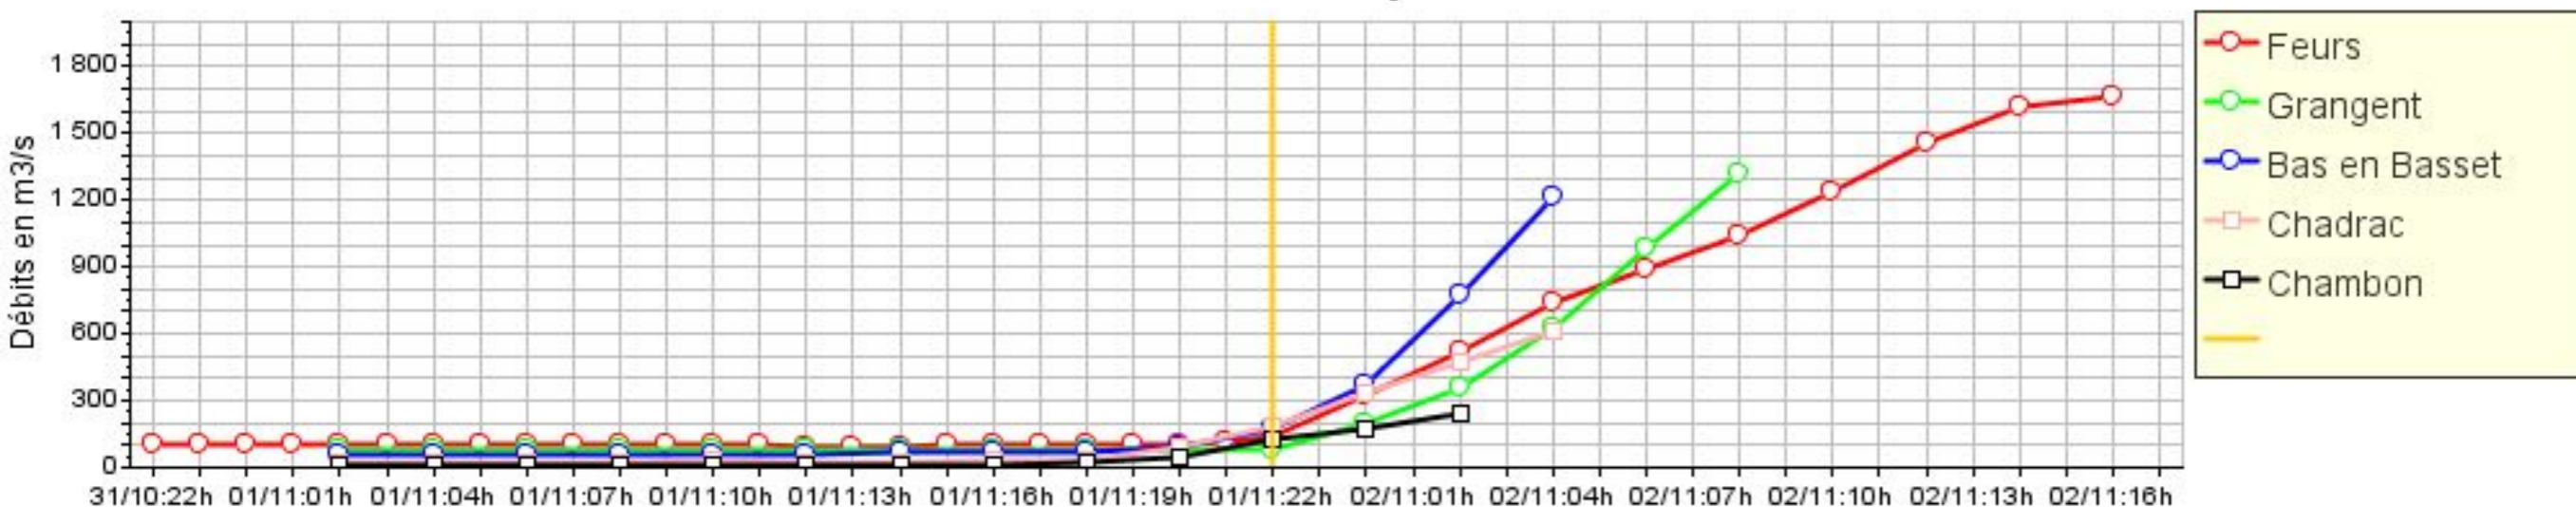

Prévision du 01/11/08 à 20 heures : prévision à Feurs

Résultats du modèle de prévision amont

Prévisions des apports dans la retenue

Prévision du 01/11/08 à 22 heures : prévision à Feurs

Résultats du modèle de prévision amont