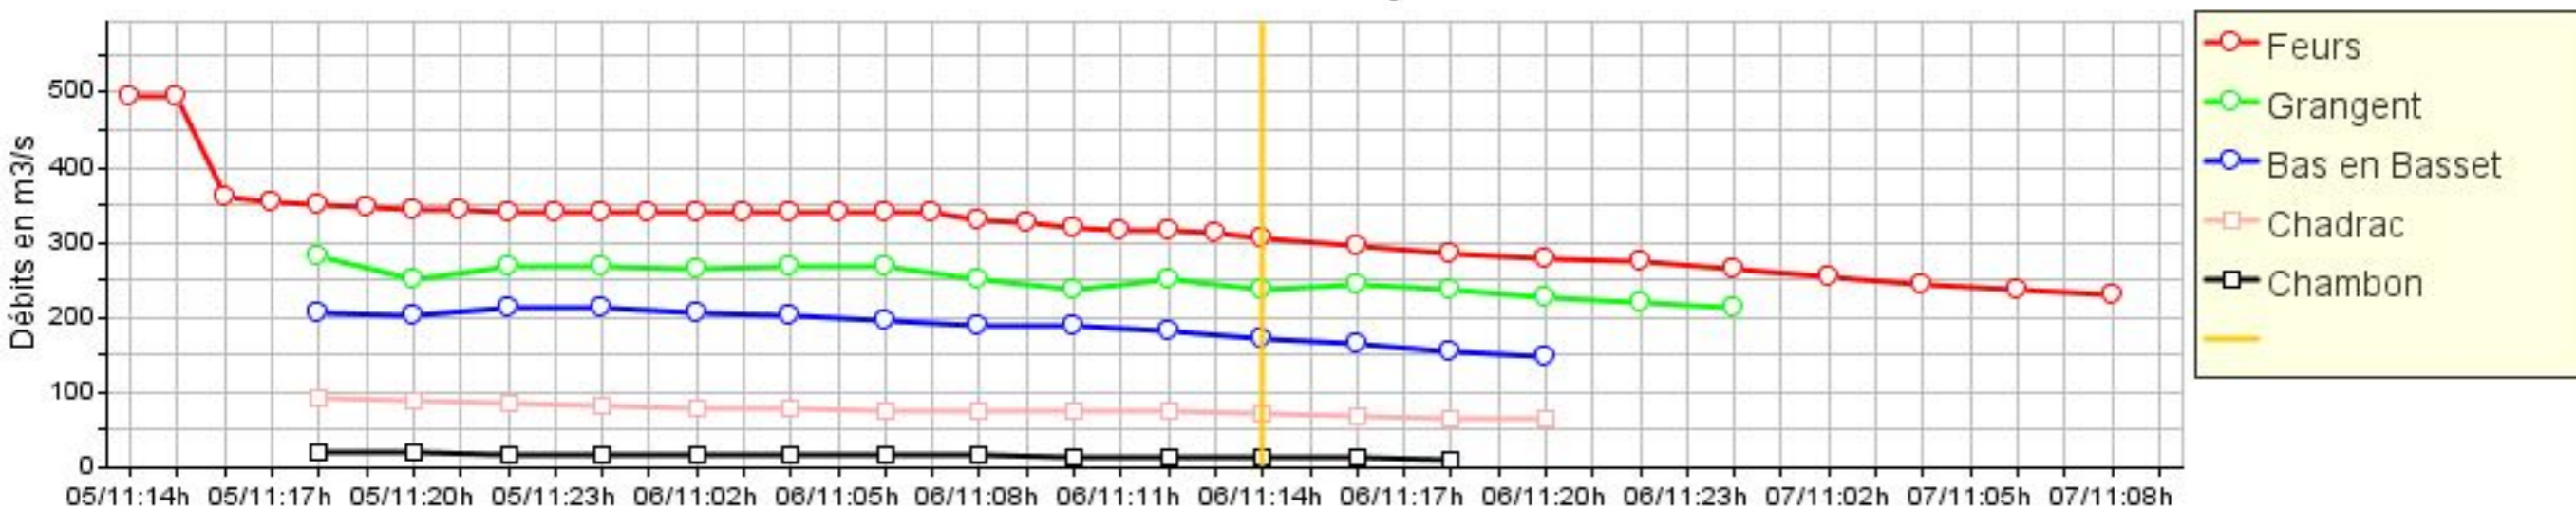

Prévisions des apports dans la retenue

Prévision du 06/11/08 à 10 heures : prévision à Feurs

Résultats du modèle de prévision amont

Prévisions des apports dans la retenue

Prévision du 06/11/08 à 14 heures : prévision à Feurs

Résultats du modèle de prévision amont

Prévisions des apports dans la retenue