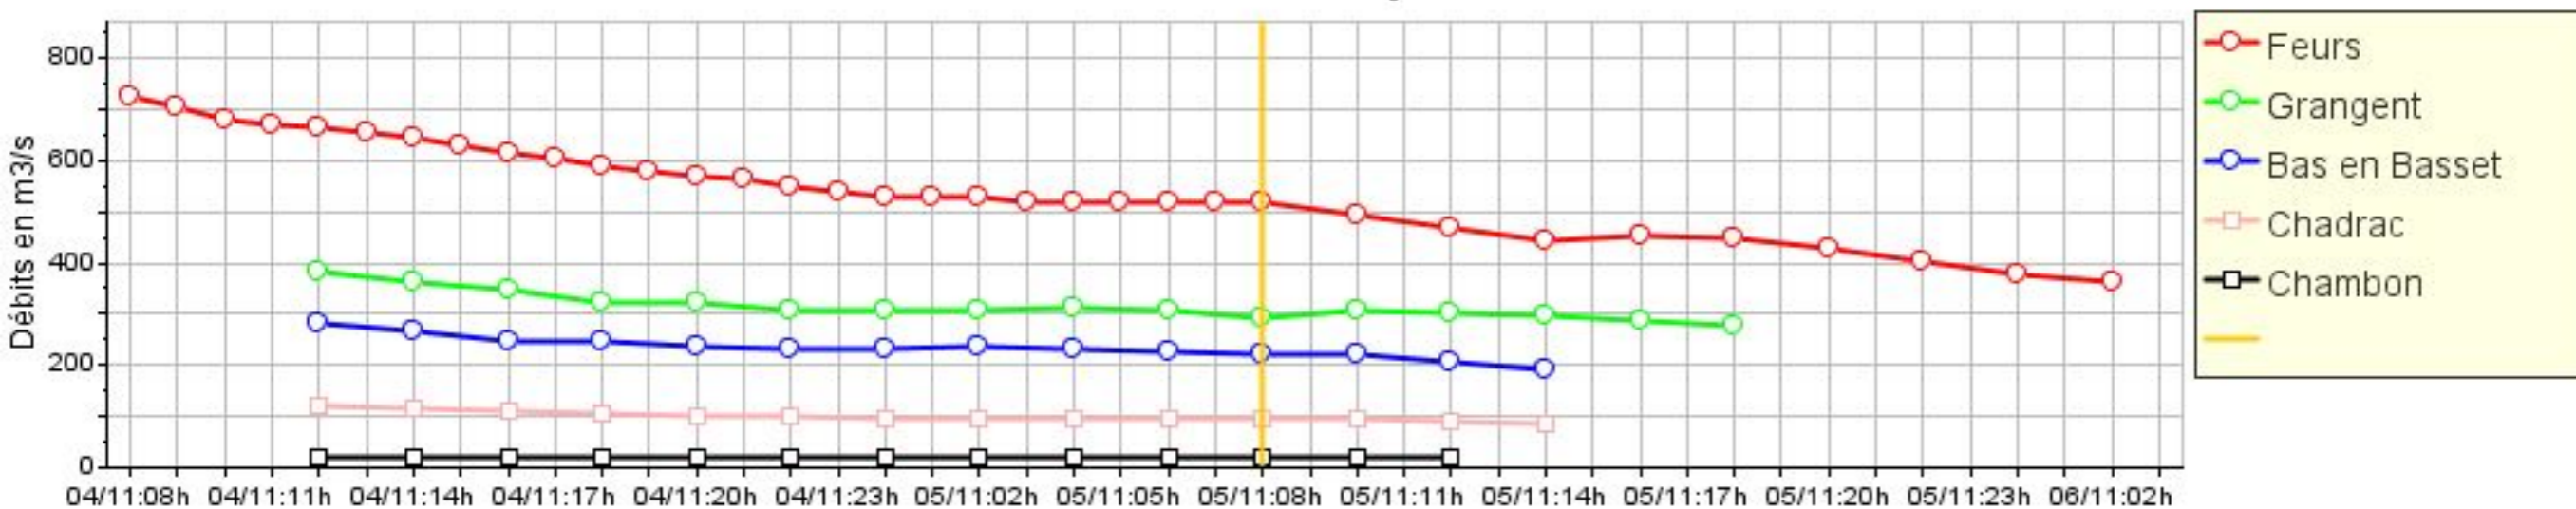

Résultats du modèle de prévision amont