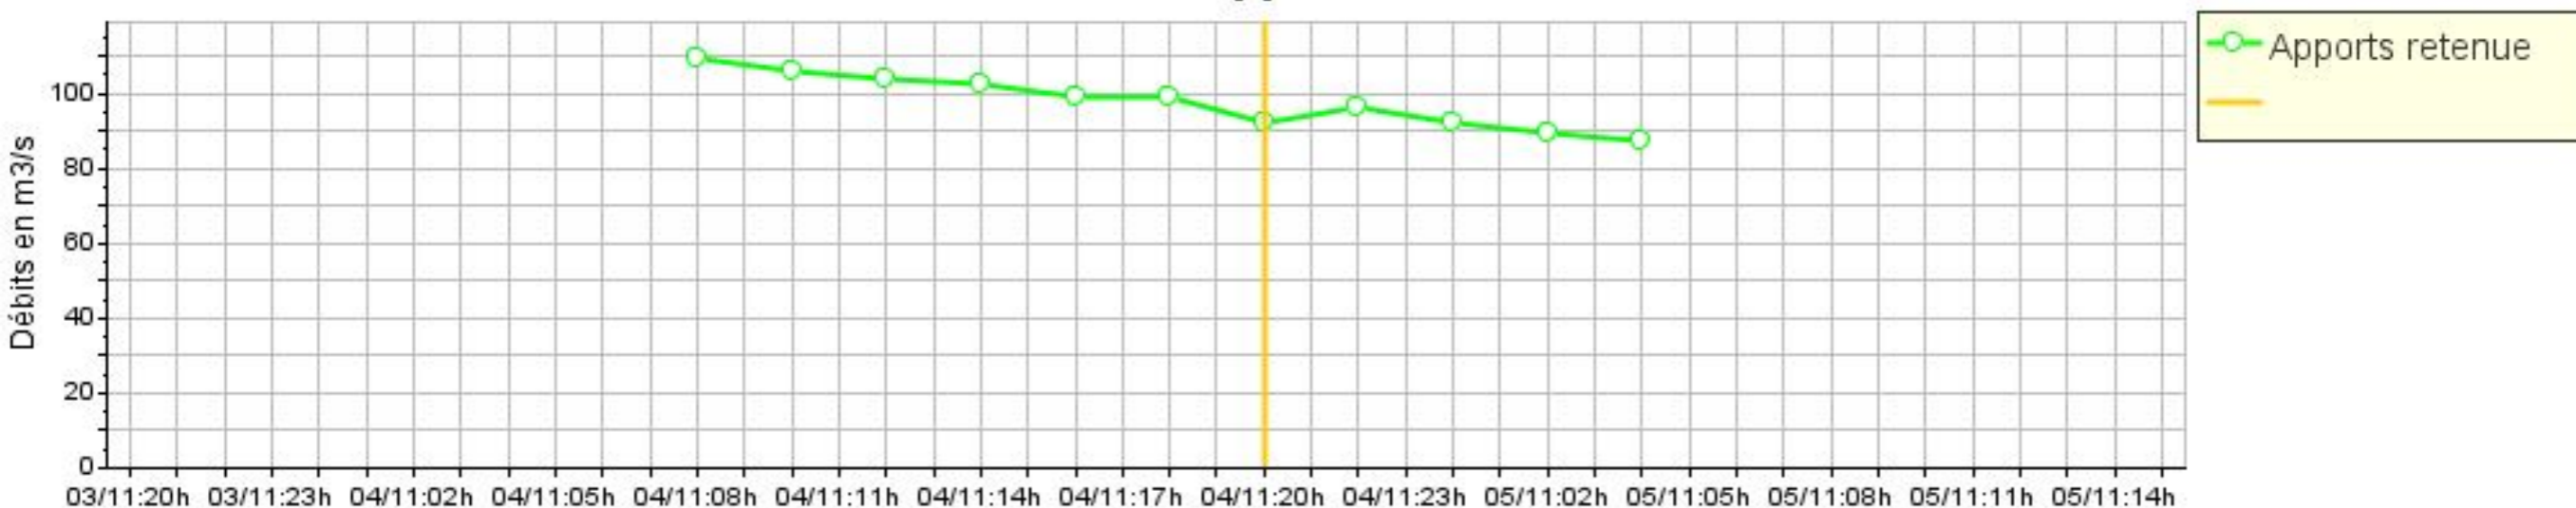

Résultats du modèle de prévision amont

Prévisions des apports dans la retenue

Prévision du 04/11/08 à 20 heures : prévision à Feurs

Résultats du modèle de prévision amont

Prévisions des apports dans la retenue