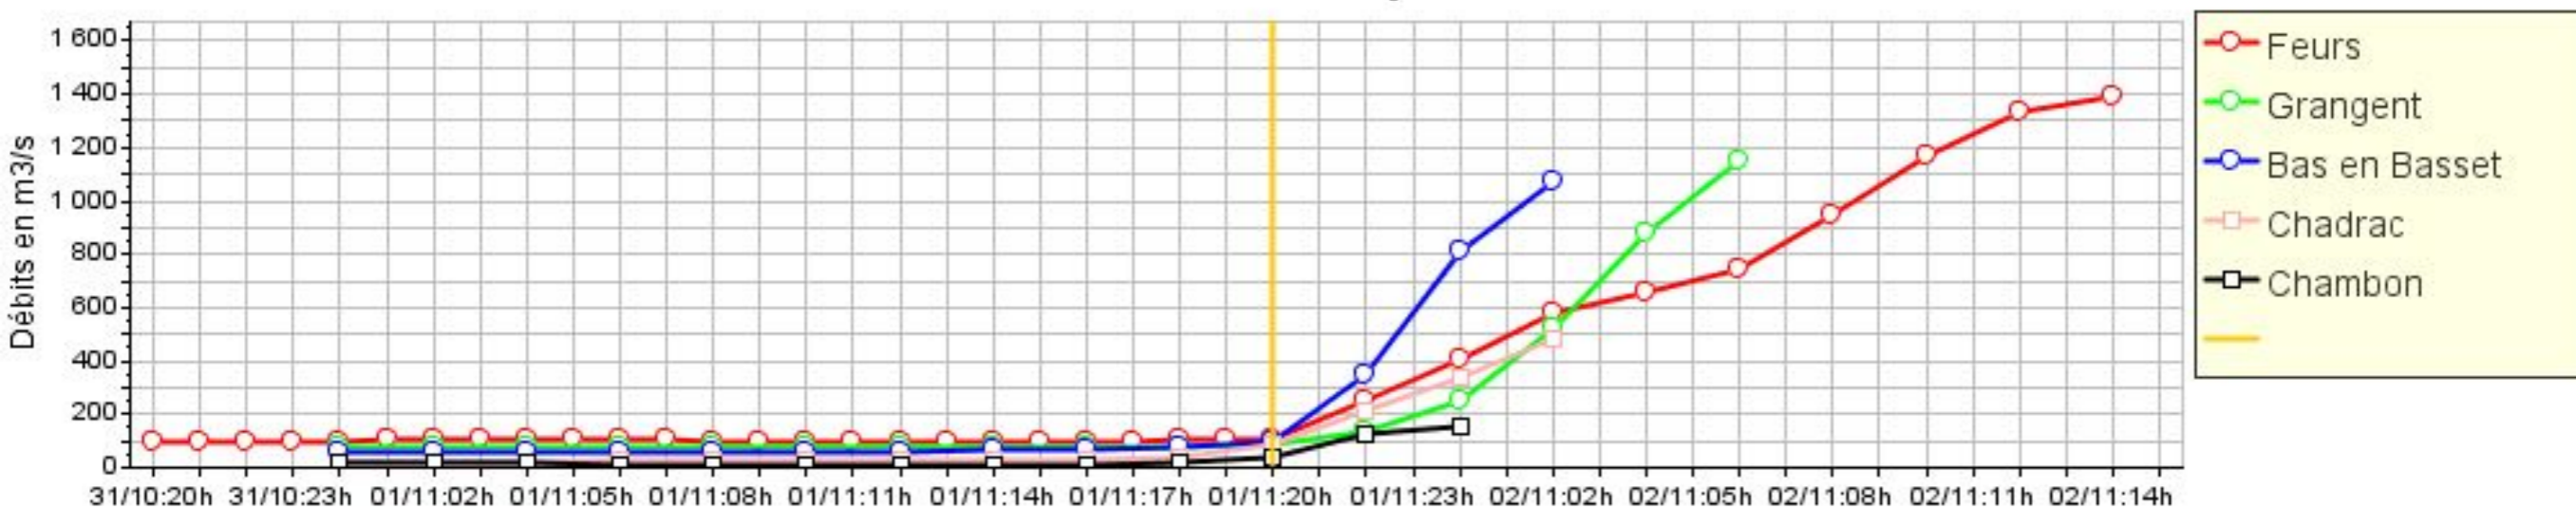

Résultats du modèle de prévision amont