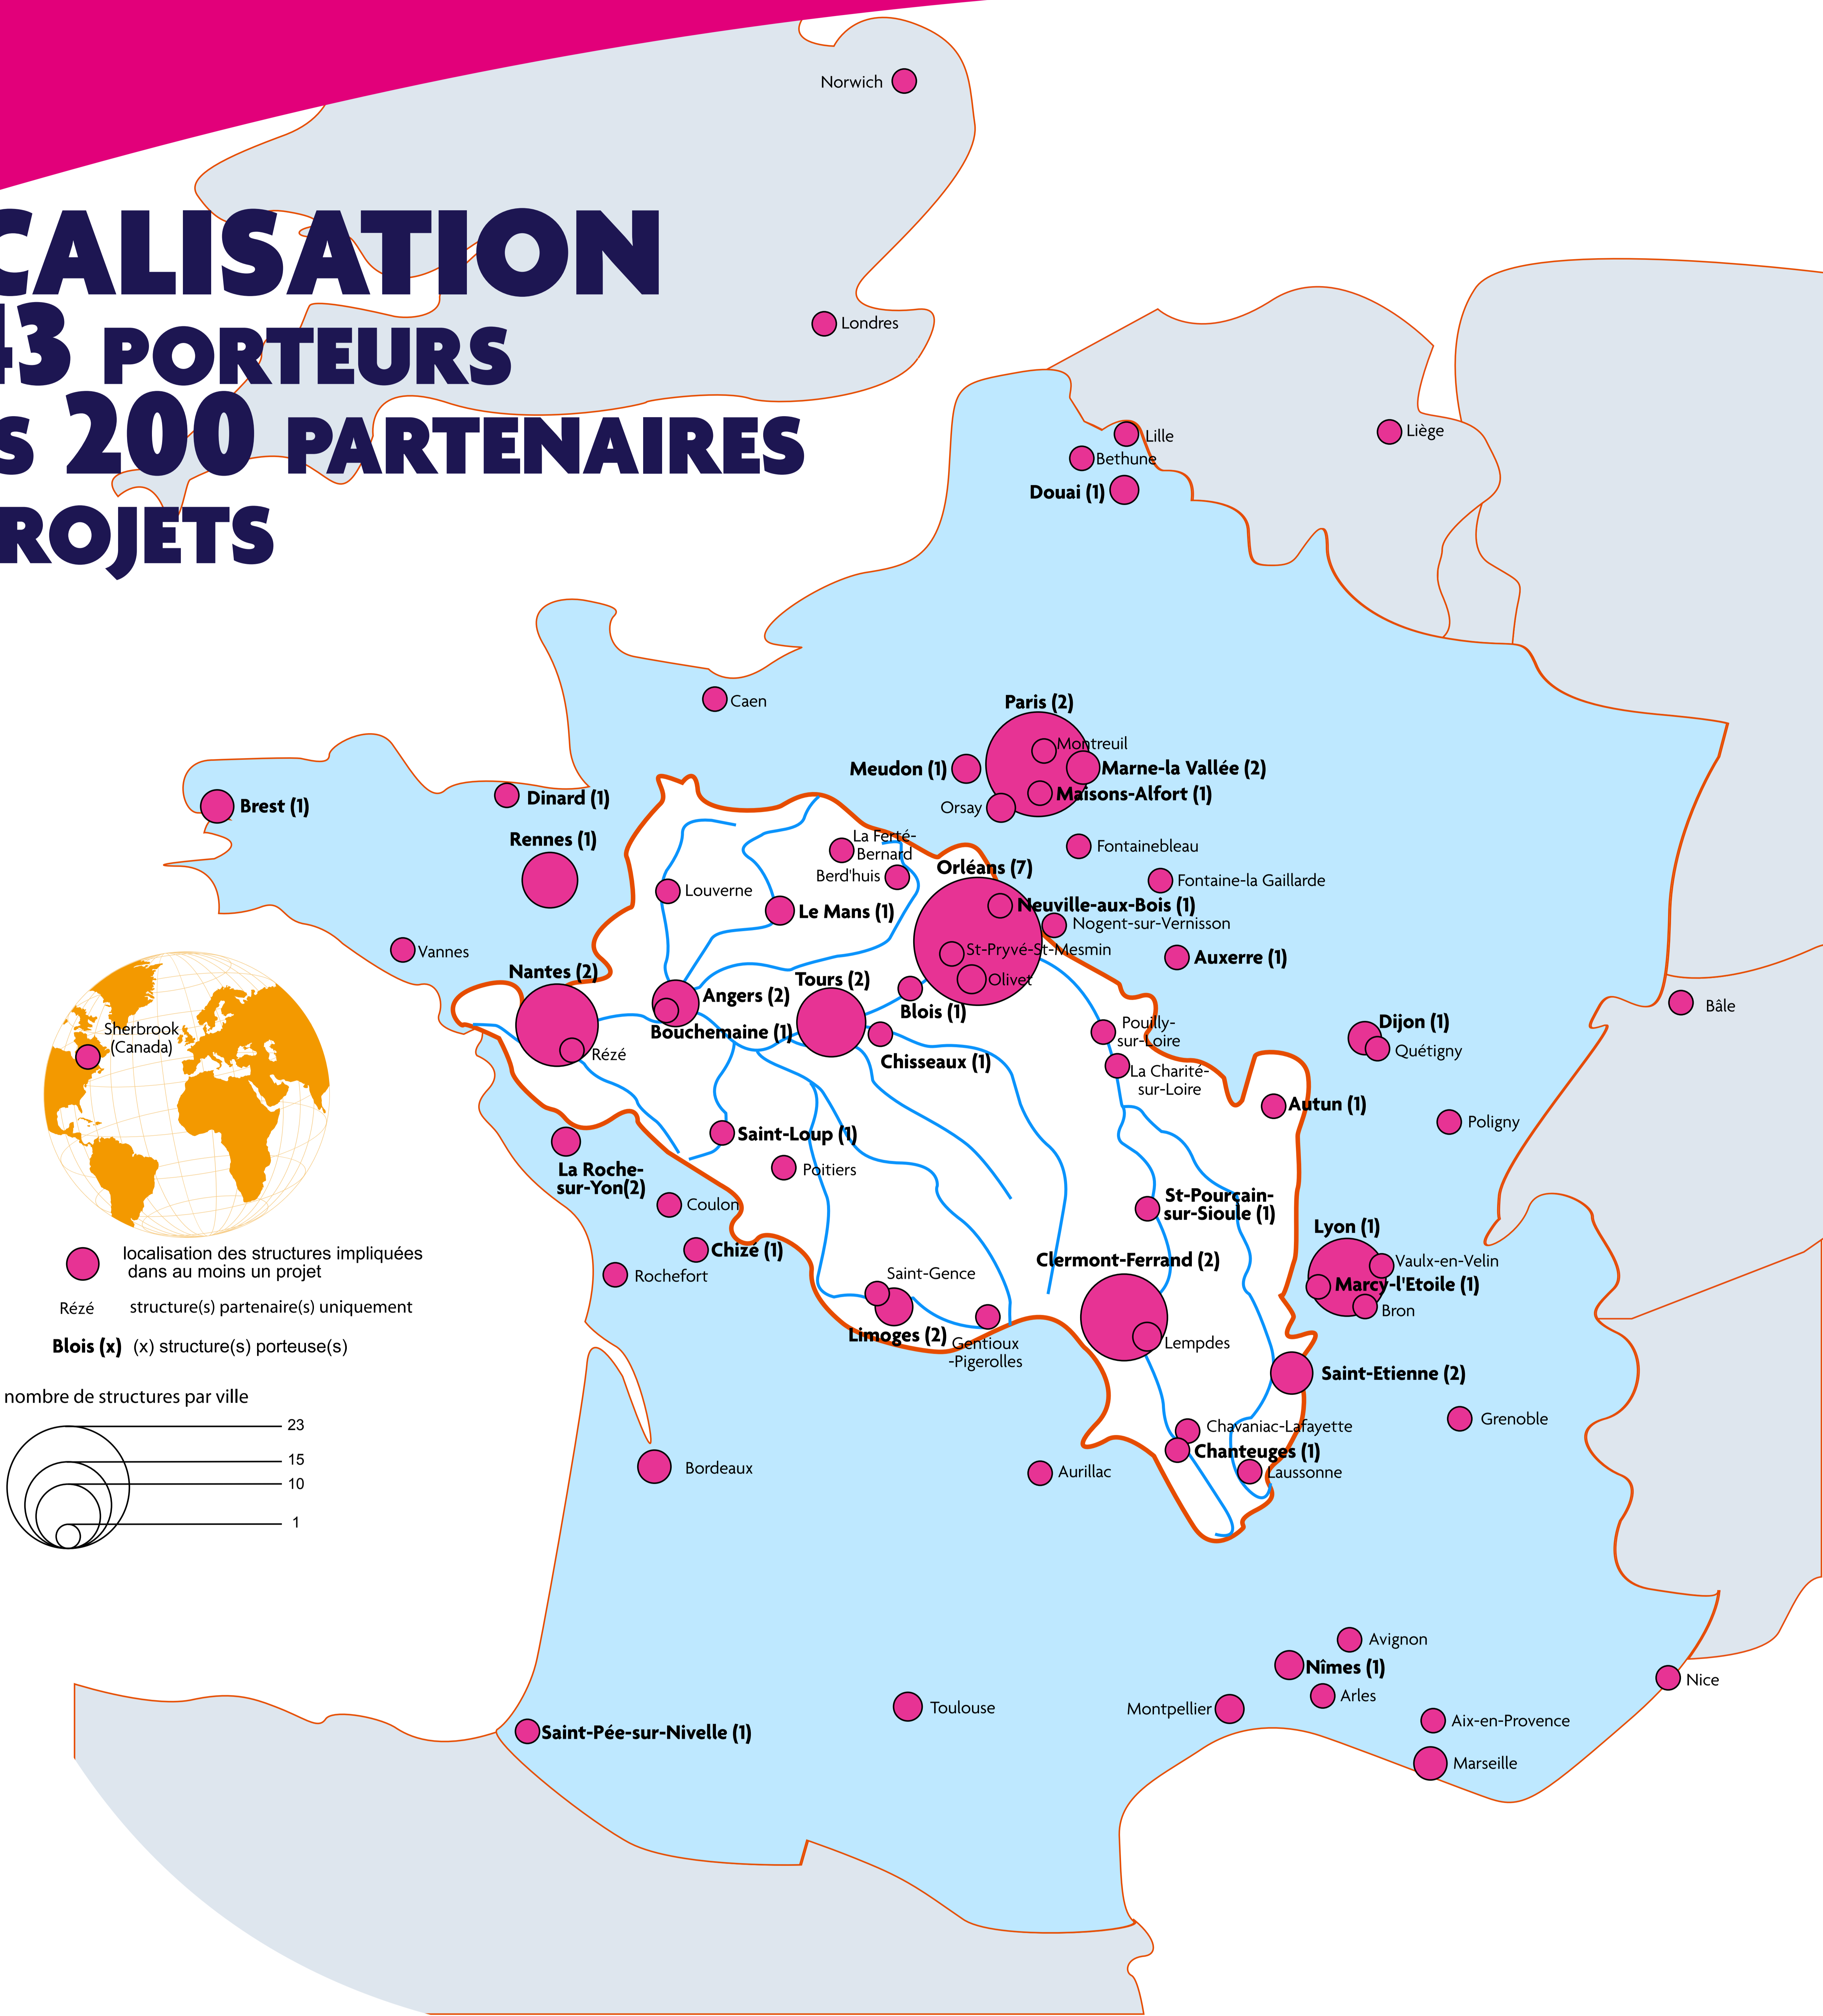

## LOCALISATION DES 43 PORTEURS & DES 200 PARTENAIRES DES PROJETS

### TYPLOGIE DES PORTEURS & DES PARTENAIRES DES PROJETS

### CLASSEMENT DES 43 PORTEURS DE PROJETS

2007

2008

2009

1<sup>er</sup> Rendez-vous annuel entre la communauté scientifique et les gestionnaires du bassin de la Loire et ses affluents

1<sup>er</sup> appel à projets de recherche

1<sup>er</sup> atelier jeunes chercheurs