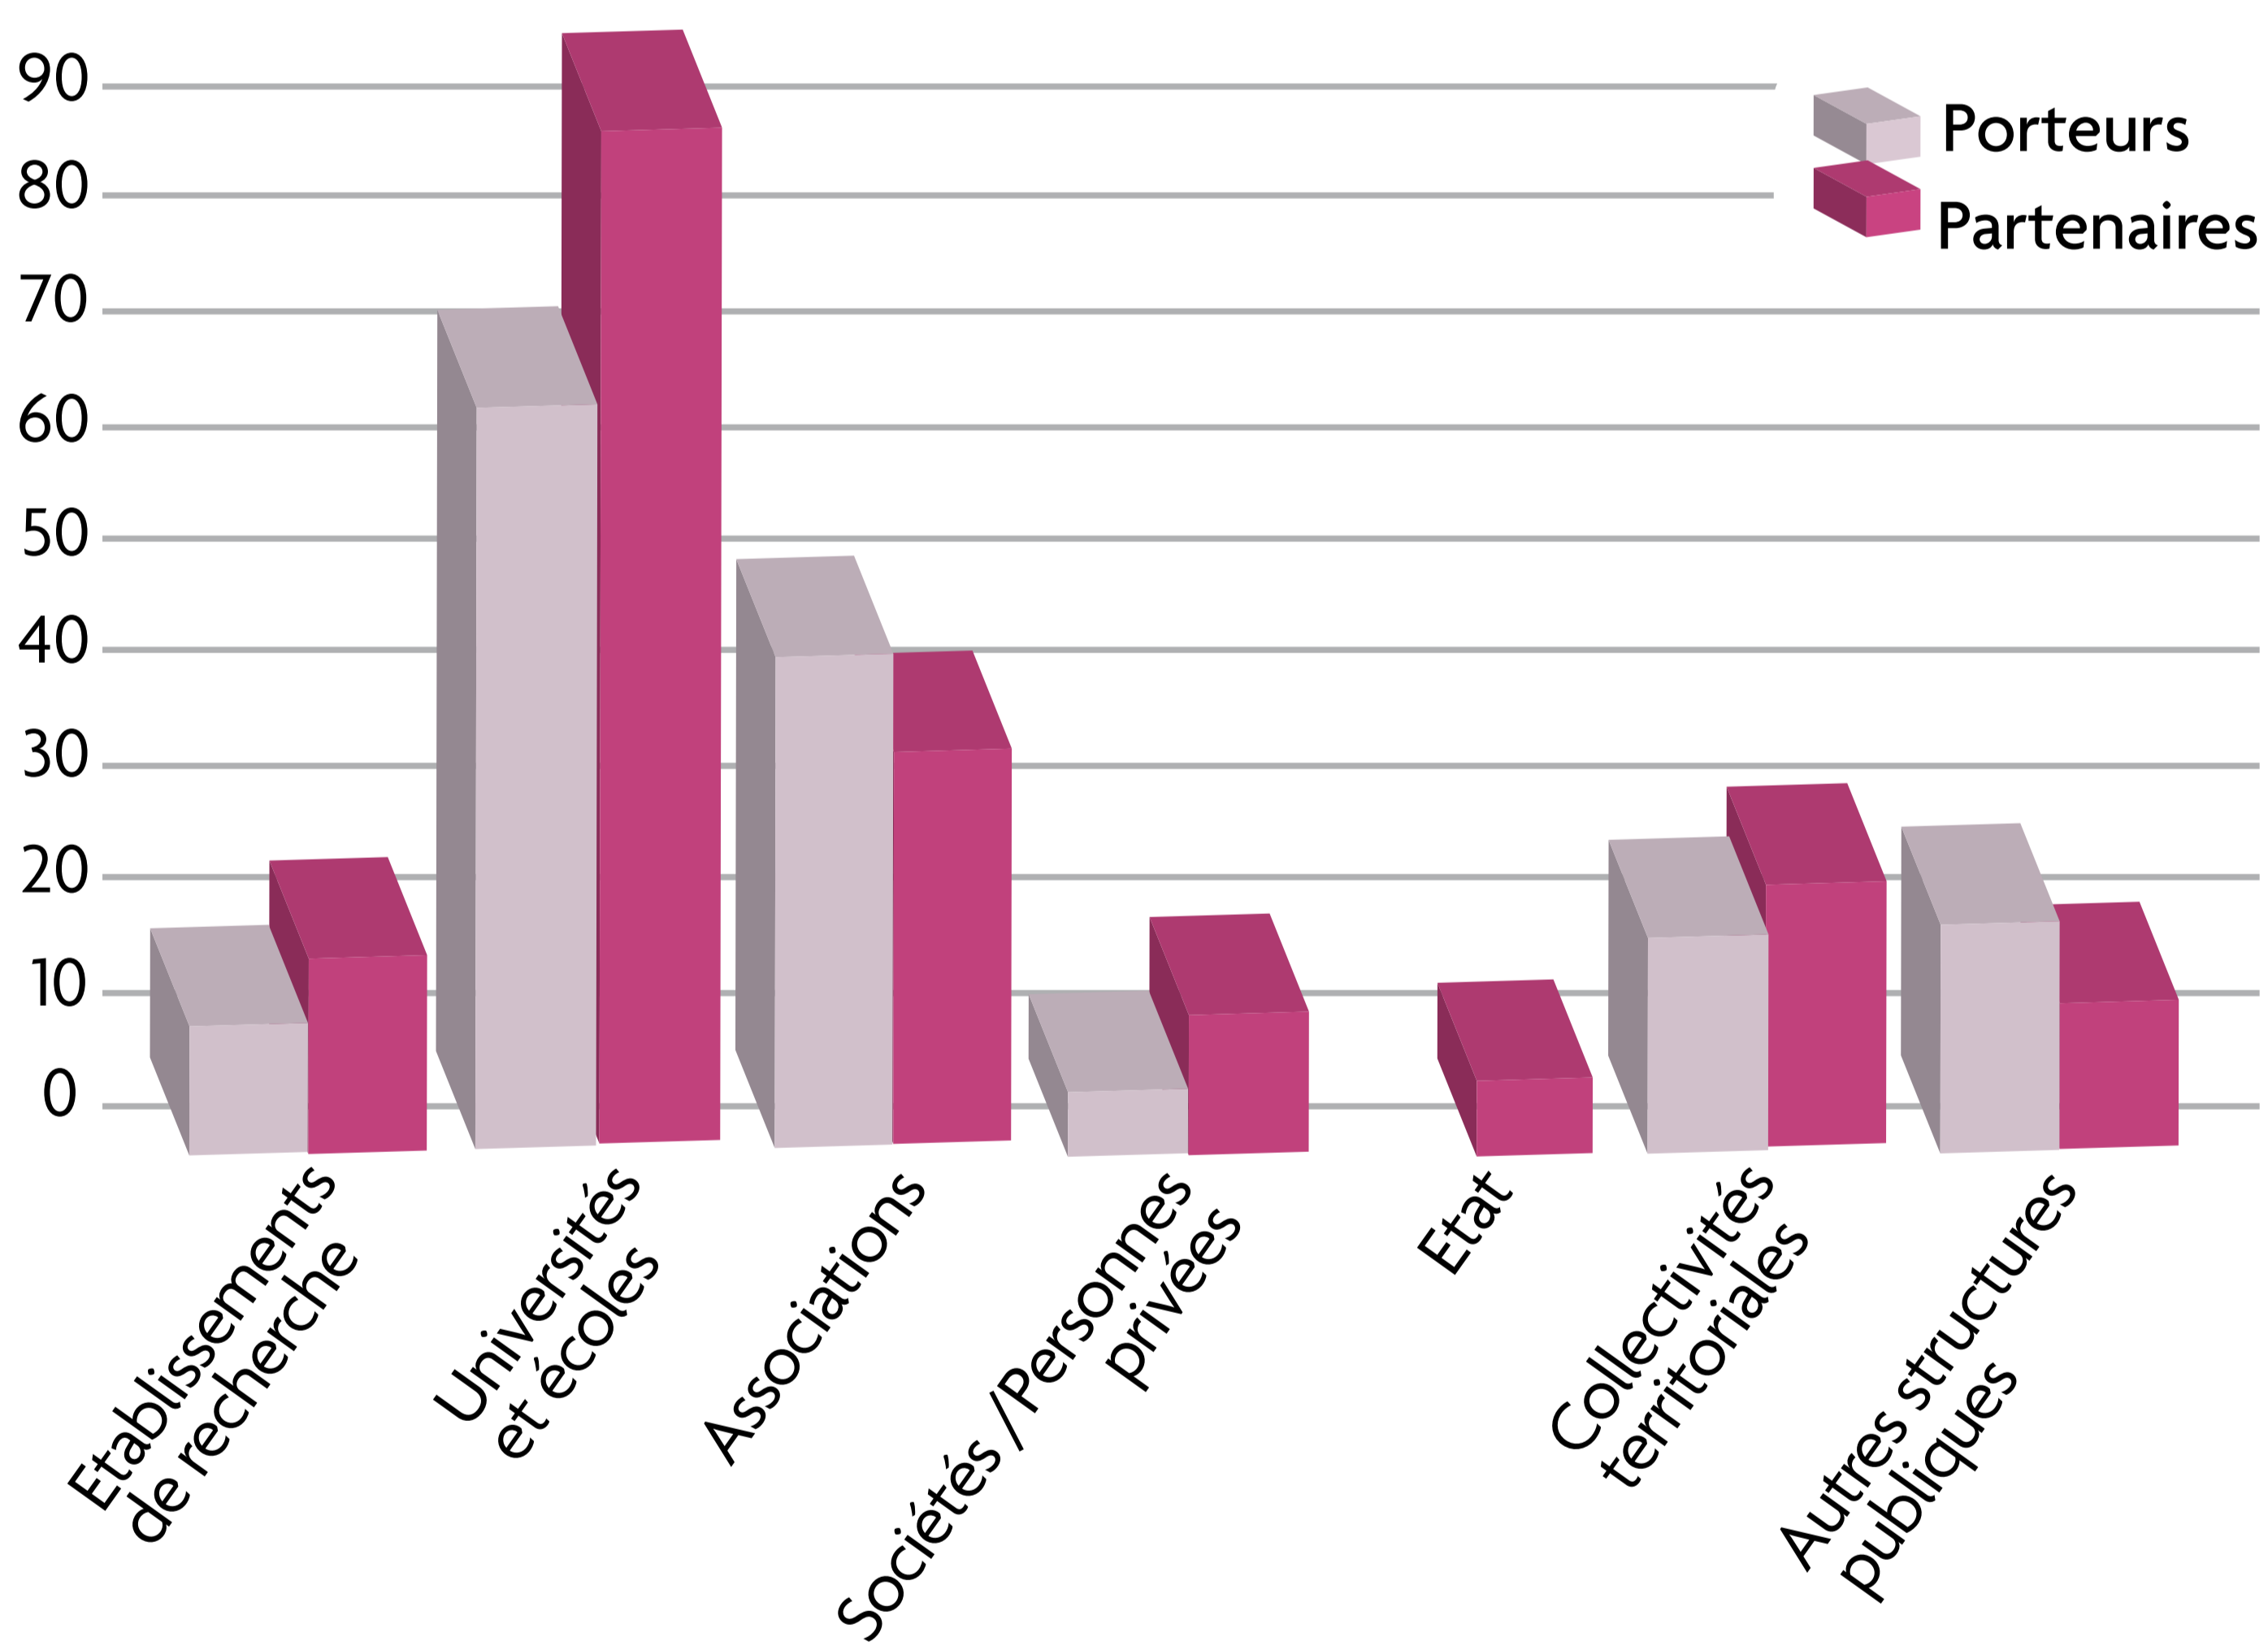

## LOCALISATION DES 43 PORTEURS & DES 200 PARTENAIRES DES PROJETS

### TYPLOGIE DES PORTEURS & DES PARTENAIRES DES PROJETS

### CLASSEMENT DES 43 PORTEURS DE PROJETS

2007

2008

2009

1<sup>er</sup> Rendez-vous annuel entre la communauté scientifique et les gestionnaires du bassin de la Loire et ses affluents

1<sup>er</sup> appel à projets de recherche

1<sup>er</sup> atelier jeunes chercheurs